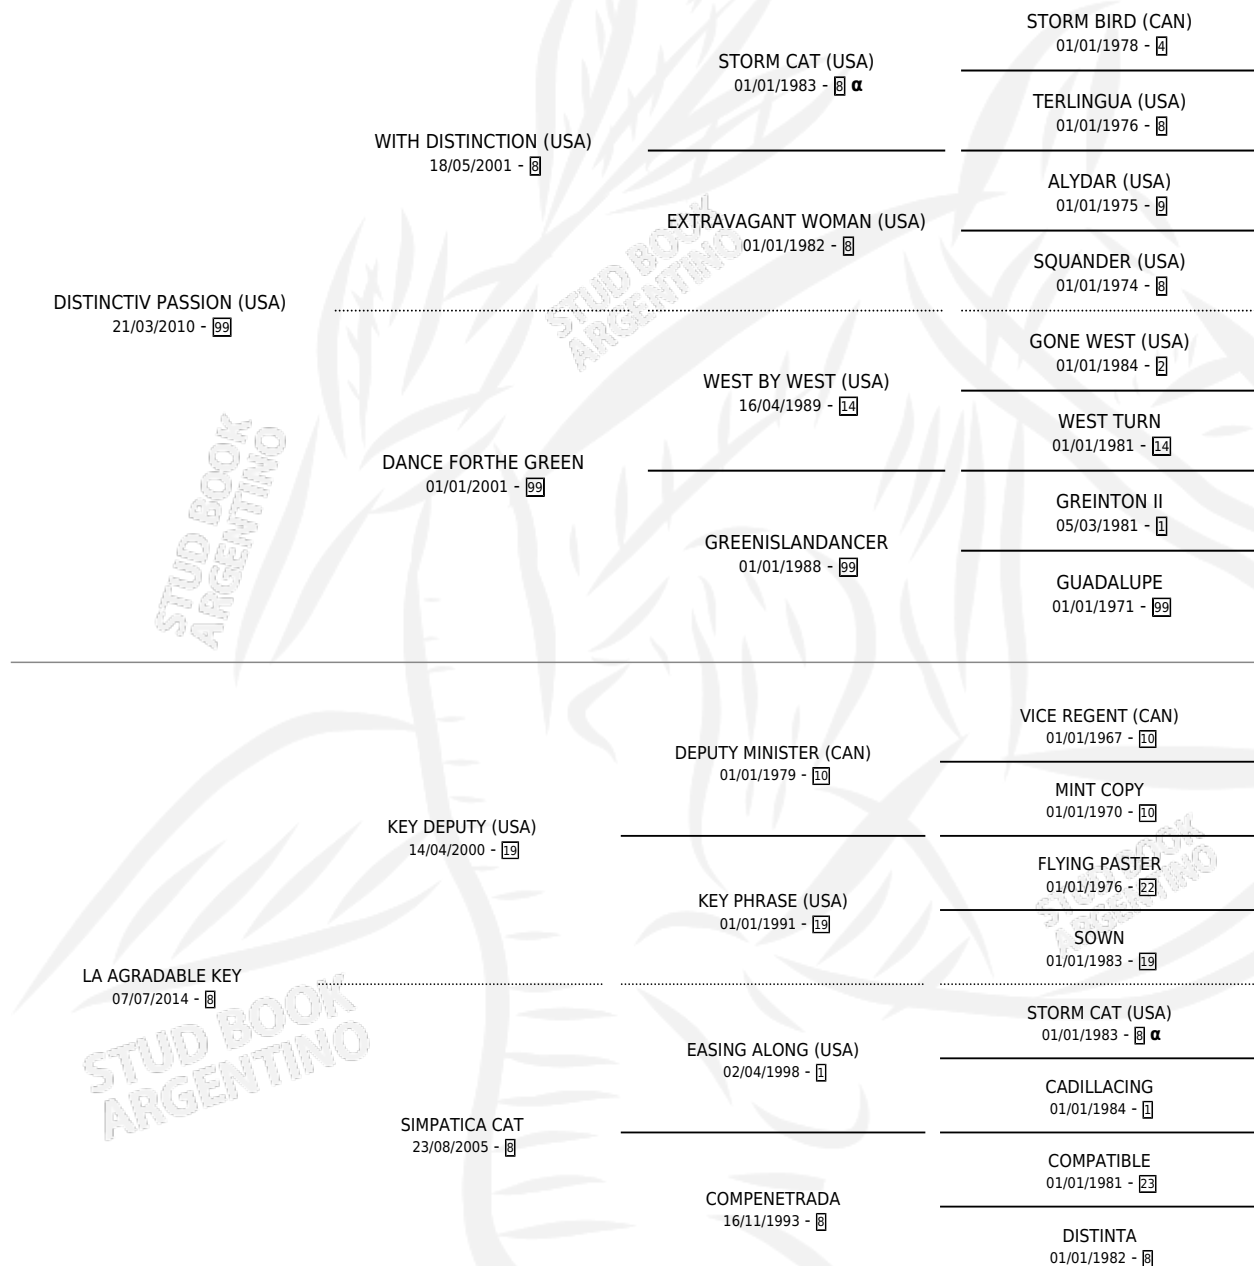

AMABLE PASS

por **DISTINCTIV PASSION (USA)** y **LA AGRADABLE KEY**
por **KEY DEPUTY (USA)**

Argentina · Hembra · Zaino · SP · 10/09/2024
Familia 8-g · Volumen 45

ESTADO

TIPIFICACIÓN SANGUÍNEA	X
TIPIFICACIÓN POR ADN	X
PASAPORTE	X
IDENTIFICACIÓN POR MICROCHIP	✓
REPRODUCTOR	X

Lugar de nacimiento: El Alfalar
Criador: El Alfalar

PEDIGREE

INBREEDING : α

AMABLE PASS

Datos oficiales del Stud Book Argentino

Documento generado el 01/05/2026

studbook.org.ar