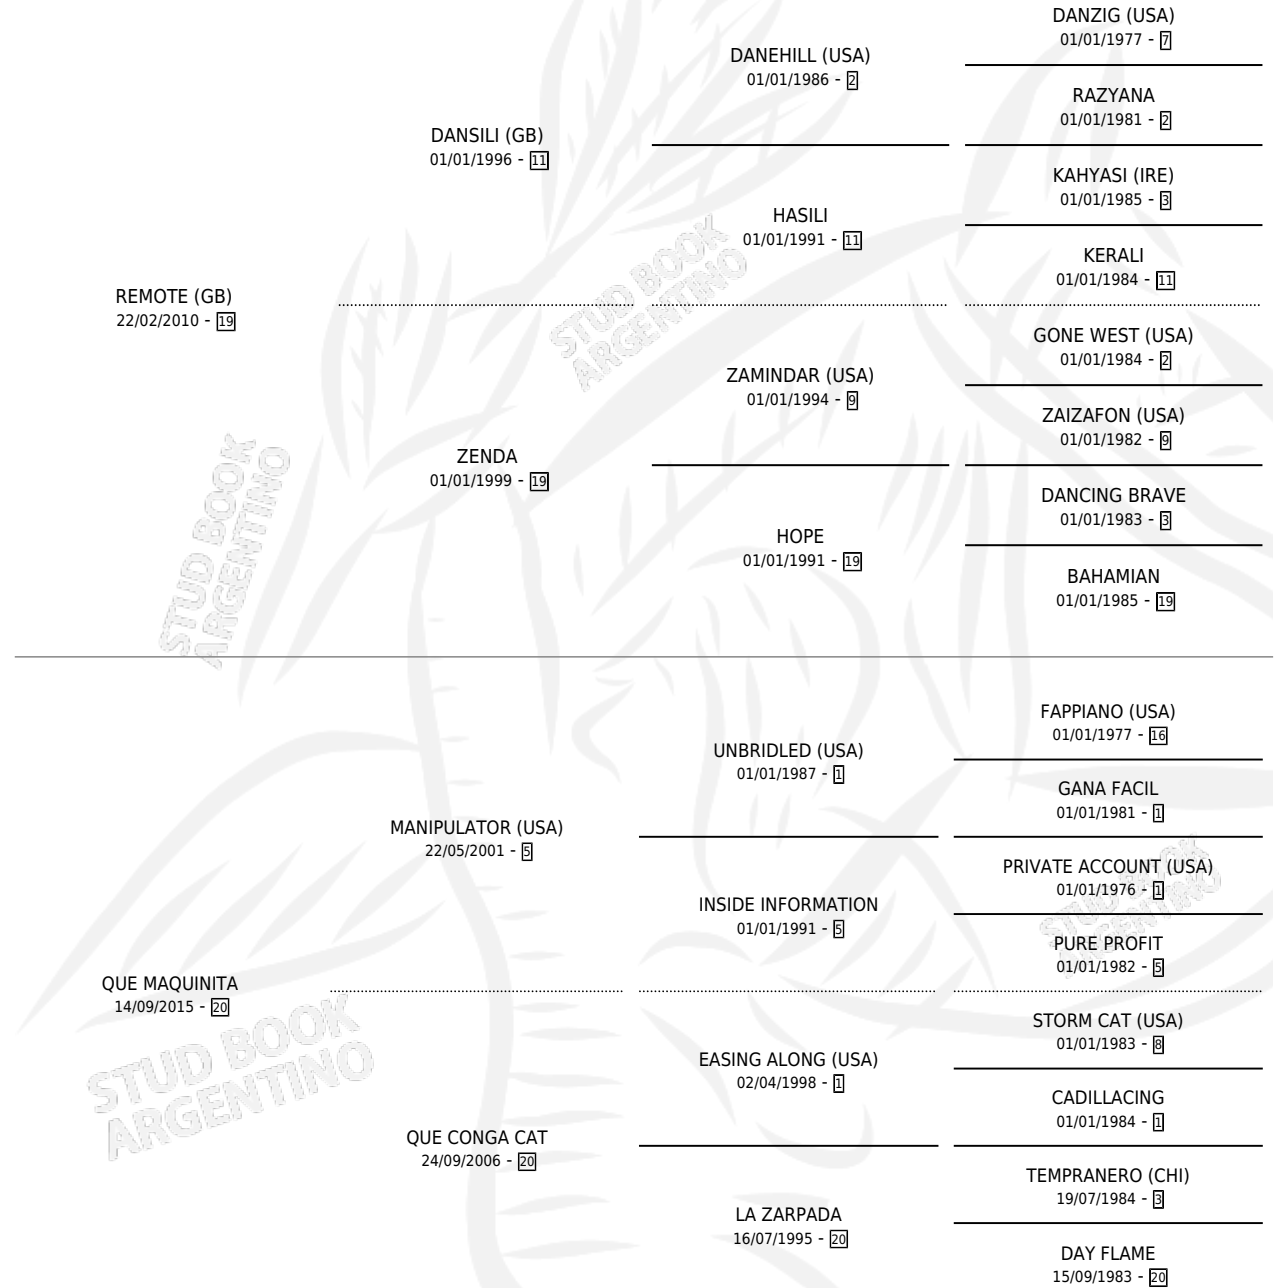

RE MAQUINITA

por REMOTE (GB) y QUE MAQUINITA por MANIPULATOR (USA)

Argentina · Hembra · Zaino · SP · 29/08/2024
Familia 20-d · Volumen 45

ESTADO

TIPIFICACIÓN SANGUÍNEA	X
TIPIFICACIÓN POR ADN	✓
PASAPORTE	X
IDENTIFICACIÓN POR MICROCHIP	✓
REPRODUCTOR	X

Lugar de nacimiento: El Arroyo
Criador: Reale Sebastian

PEDIGREE

RE MAQUINITA

Datos oficiales del Stud Book Argentino

Documento generado el 12/06/2026

studbook.org.ar