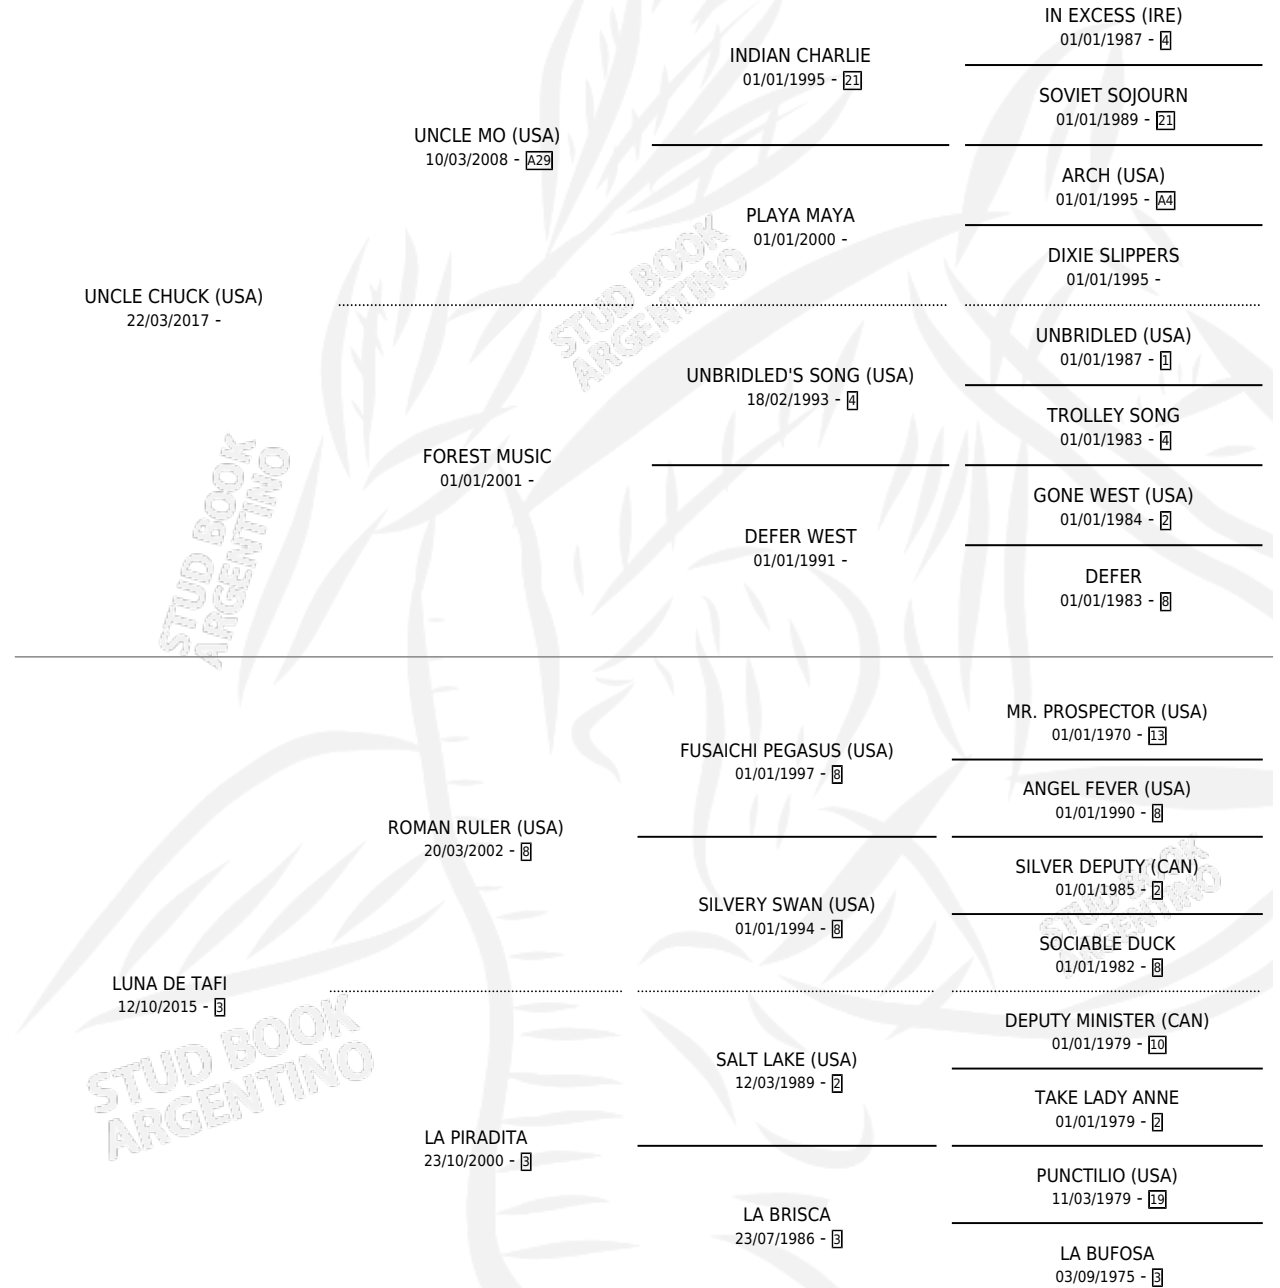

LUNATICO CHUCK

por **UNCLE CHUCK (USA)** y **LUNA DE TAFI** por **ROMAN RULER (USA)**

Argentina · Macho · Zaino · SP · 08/08/2024
Familia 3-h · Volumen 45

ESTADO

TIPIFICACIÓN SANGUÍNEA	X
TIPIFICACIÓN POR ADN	X
PASAPORTE	X
IDENTIFICACIÓN POR MICROCHIP	✓
REPRODUCTOR	X

Lugar de nacimiento: El Arroyo
Criador: Vacacion

PEDIGREE

LUNATICO CHUCK

Datos oficiales del Stud Book Argentino

Documento generado el 10/05/2026

studbook.org.ar