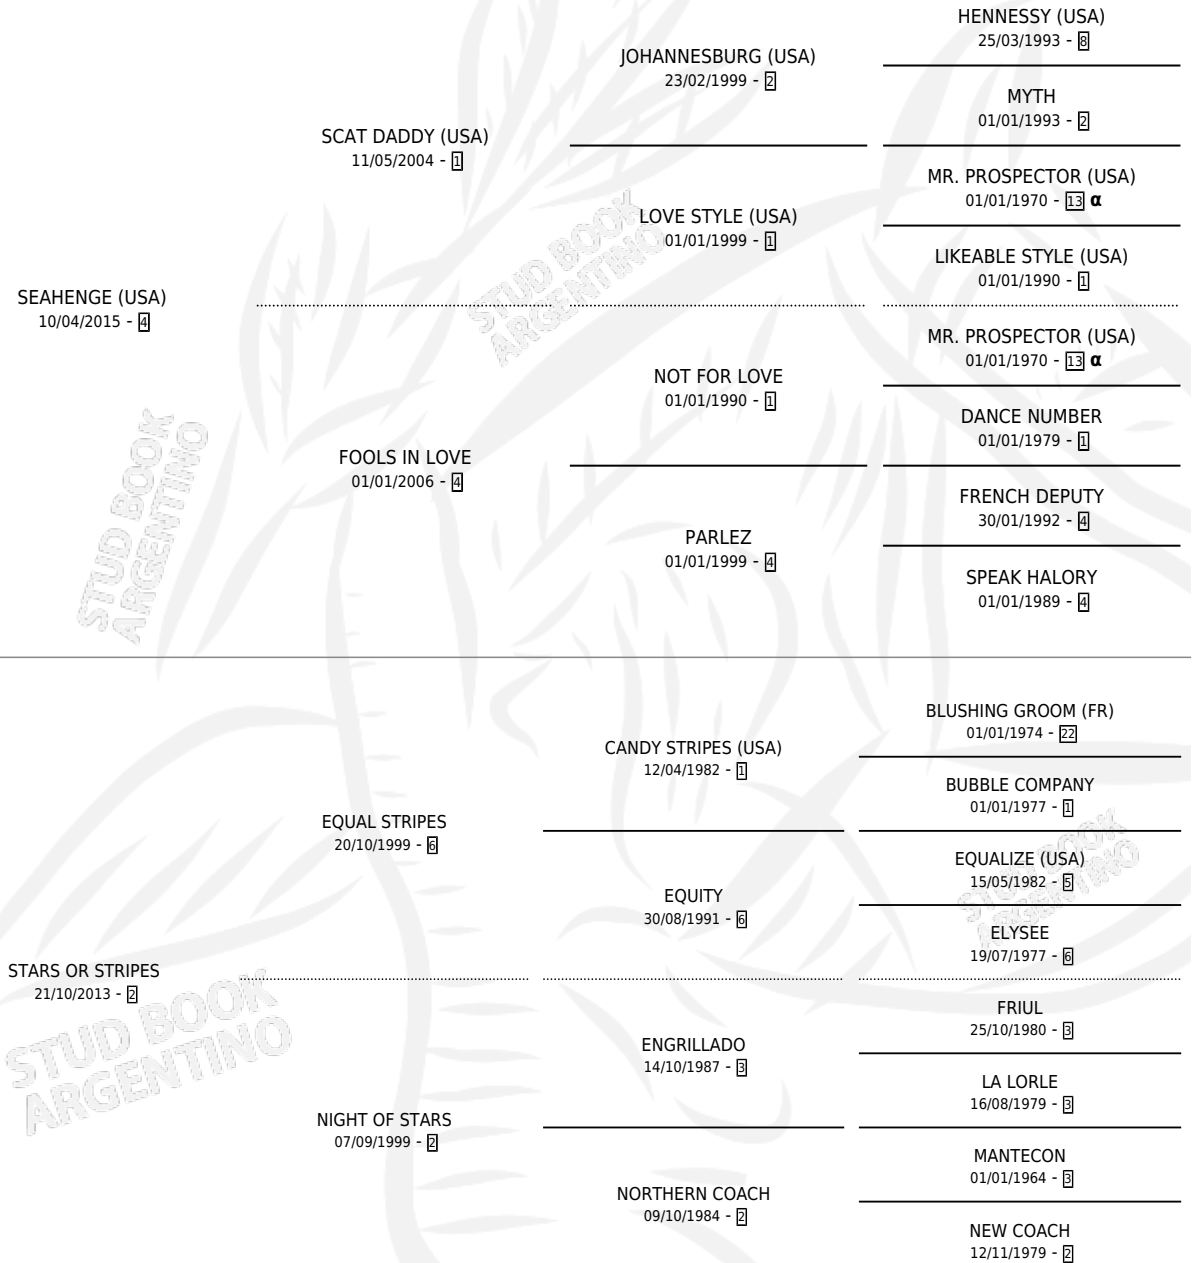

ABRIO UN SURCO

por SEAHENGE (USA) y STARS OR STRIPES por EQUAL STRIPES

Argentina · Macho · Tordillo · SP · 19/08/2024
Familia 2-d · Volumen 45

ESTADO

TIPIFICACIÓN SANGUÍNEA	X
TIPIFICACIÓN POR ADN	✓
PASAPORTE	X
IDENTIFICACIÓN POR MICROCHIP	✓
REPRODUCTOR	X

Lugar de nacimiento: Ferre
Criador: Mara Ferre S.R.L.

PEDIGREE

INBREEDING : α

ABRIO UN SURCO

Datos oficiales del Stud Book Argentino

Documento generado el 15/05/2026

studbook.org.ar