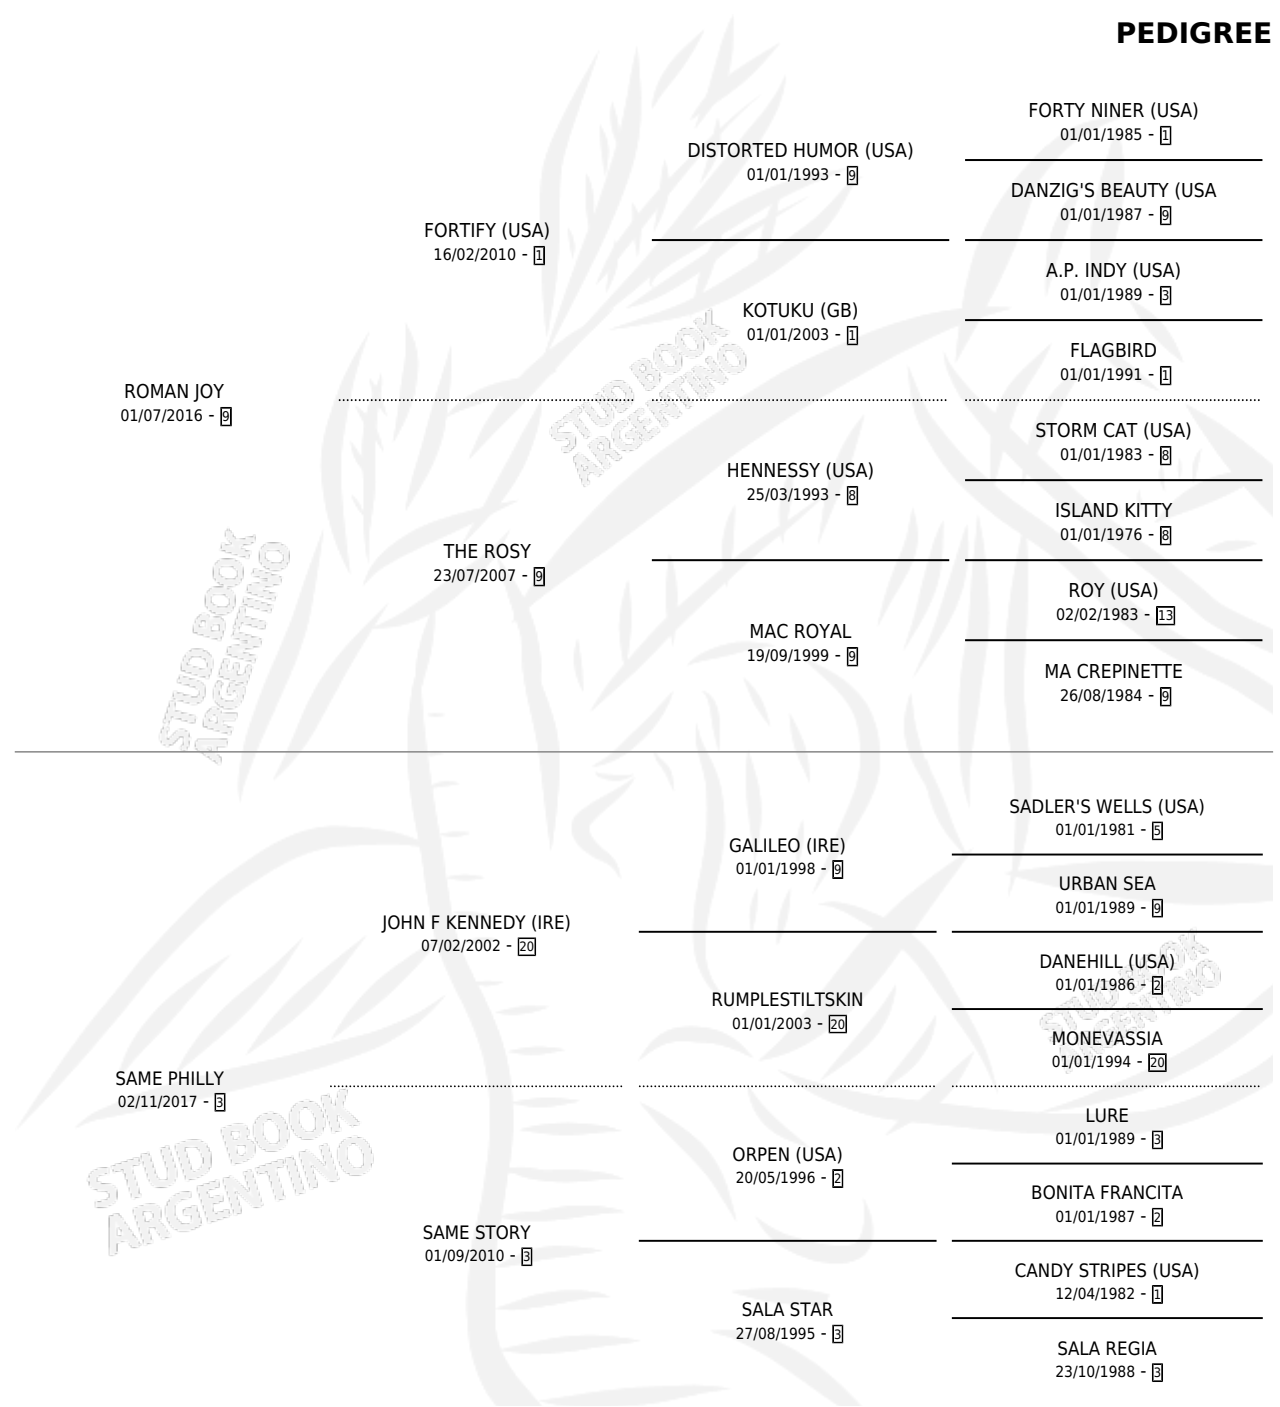

SAINT GARLAND

por ROMAN JOY y SAME PHILLY por JOHN F KENNEDY (IRE)

Argentina · Macho · Alazan · SP · 21/08/2024
Familia 3-b · Volumen 45

ESTADO

TIPIFICACIÓN SANGUÍNEA	X
TIPIFICACIÓN POR ADN	X
PASAPORTE	X
IDENTIFICACIÓN POR MICROCHIP	X
REPRODUCTOR	X

Lugar de nacimiento: Orilla Del Monte

Criador: Orilla Del Monte

PEDIGREE

SAINT GARLAND

Datos oficiales del Stud Book Argentino

Documento generado el 14/05/2026

studbook.org.ar