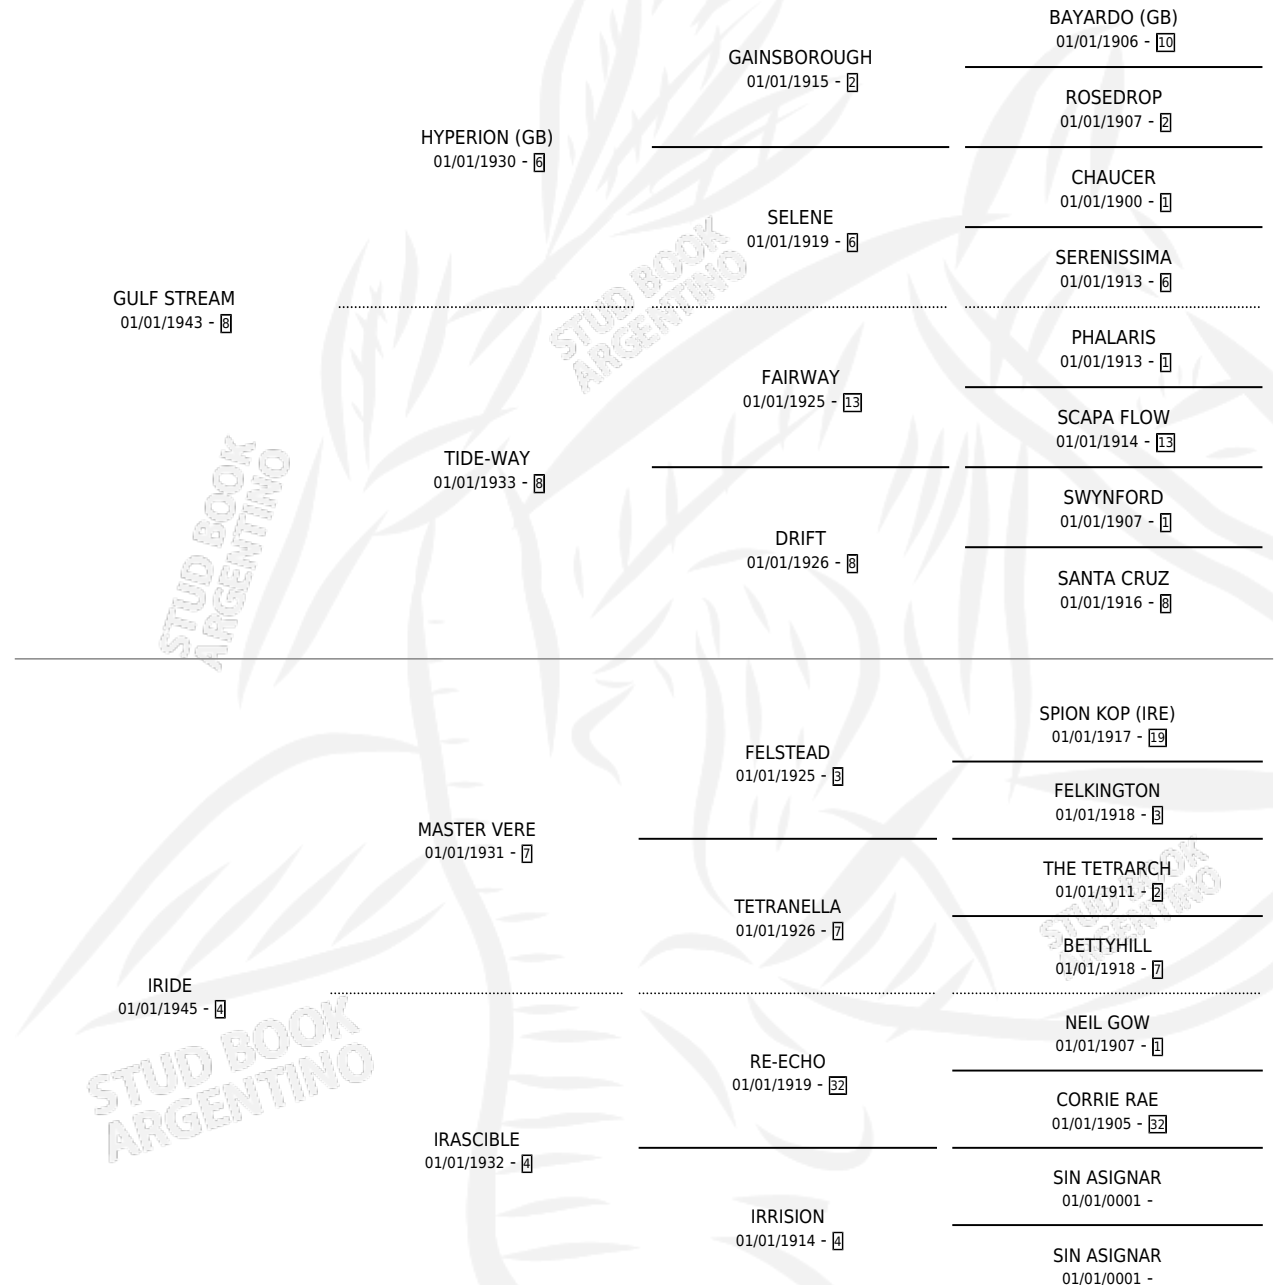

GULF-WEED

por GULF STREAM y IRIDE por MASTER VERE

Argentina · Macho · Tordillo · SP · 01/01/1951
Familia 4-b · Volumen 21

ESTADO

TIPIFICACIÓN SANGUÍNEA	X
TIPIFICACIÓN POR ADN	X
PASAPORTE	X
IDENTIFICACIÓN POR MICROCHIP	X
REPRODUCTOR	✓

Lugar de nacimiento: Campo particular

Criador: Sin dato

~

HIJOS

	MACHOS	HEMBRAS
54 NACIERON	15	39
7 CORRIERON	4	3
7 GANARON	4	3

1	0	0
GANADORES CL	GANADORES GR	GANADORES G1

PEDIGREE

SERVICIOS PADRILLO