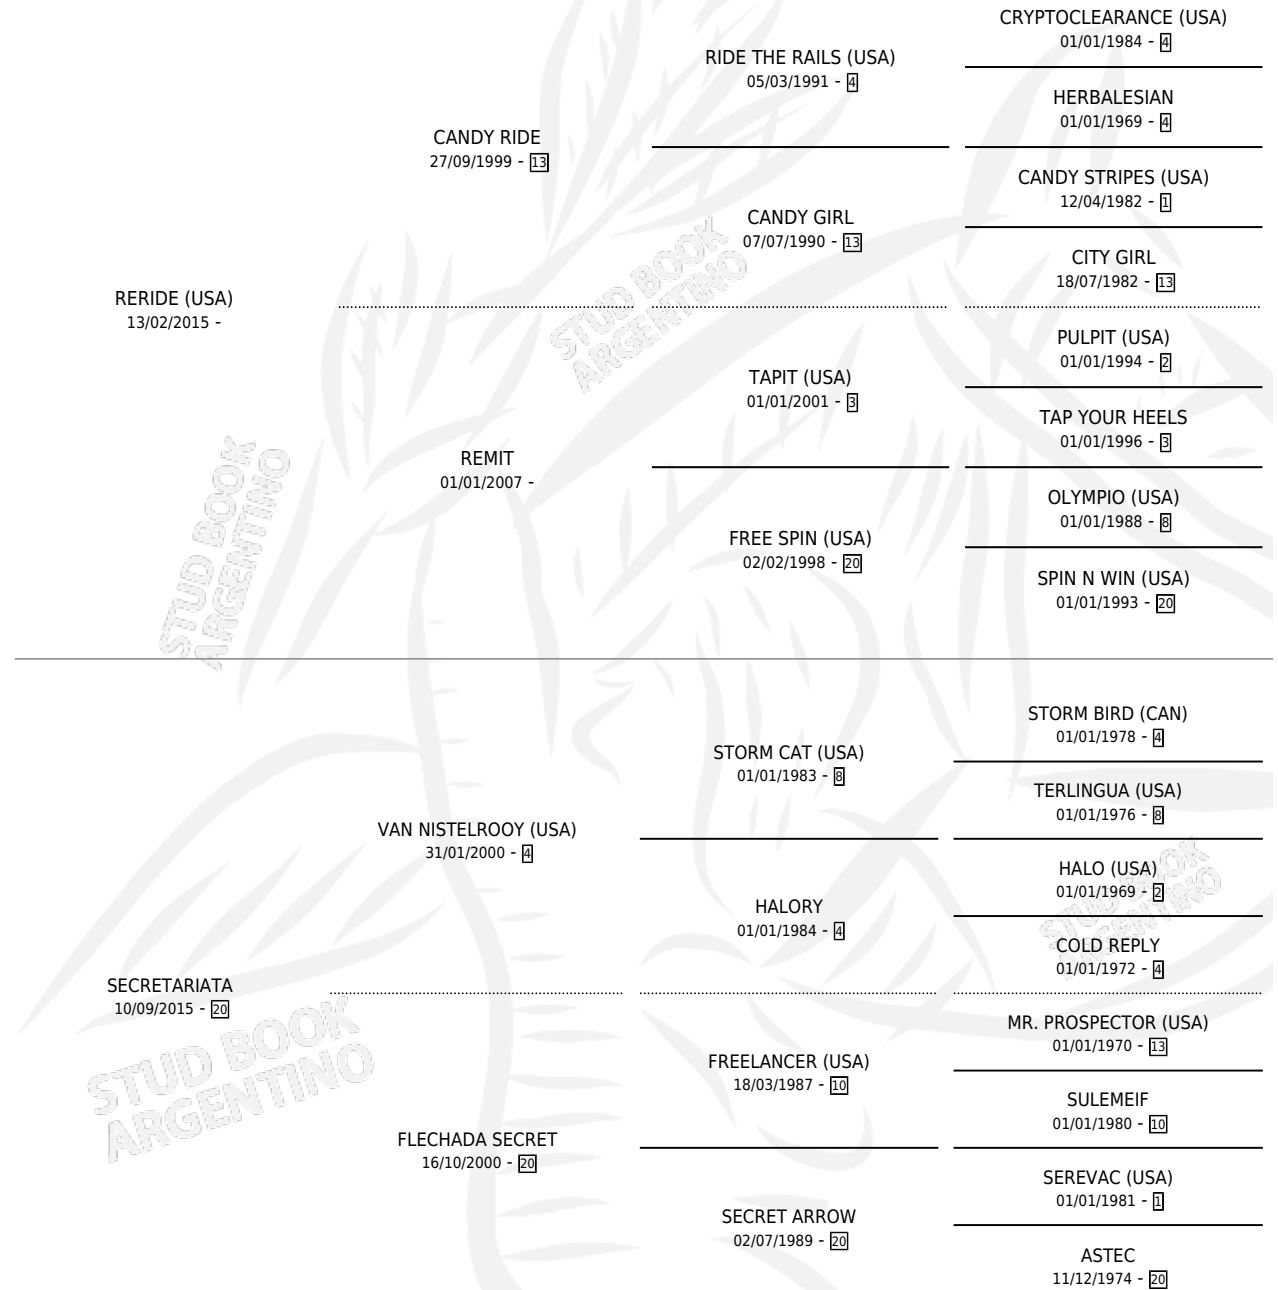

RE SECRETO

por **RERIDE (USA)** y **SECRETARIATA** por **VAN NISTELROOY (USA)**

Argentina · Macho · Zaino Colorado · SP · 18/08/2024
Familia 20 · Volumen 45

ESTADO

TIPIFICACIÓN SANGUÍNEA	X
TIPIFICACIÓN POR ADN	✓
PASAPORTE	X
IDENTIFICACIÓN POR MICROCHIP	✓
REPRODUCTOR	X

Lugar de nacimiento: Esece
Criador: Haras Bloodhorse S.A.

PEDIGREE

RE SECRETO

Datos oficiales del Stud Book Argentino

Documento generado el 07/05/2026

studbook.org.ar