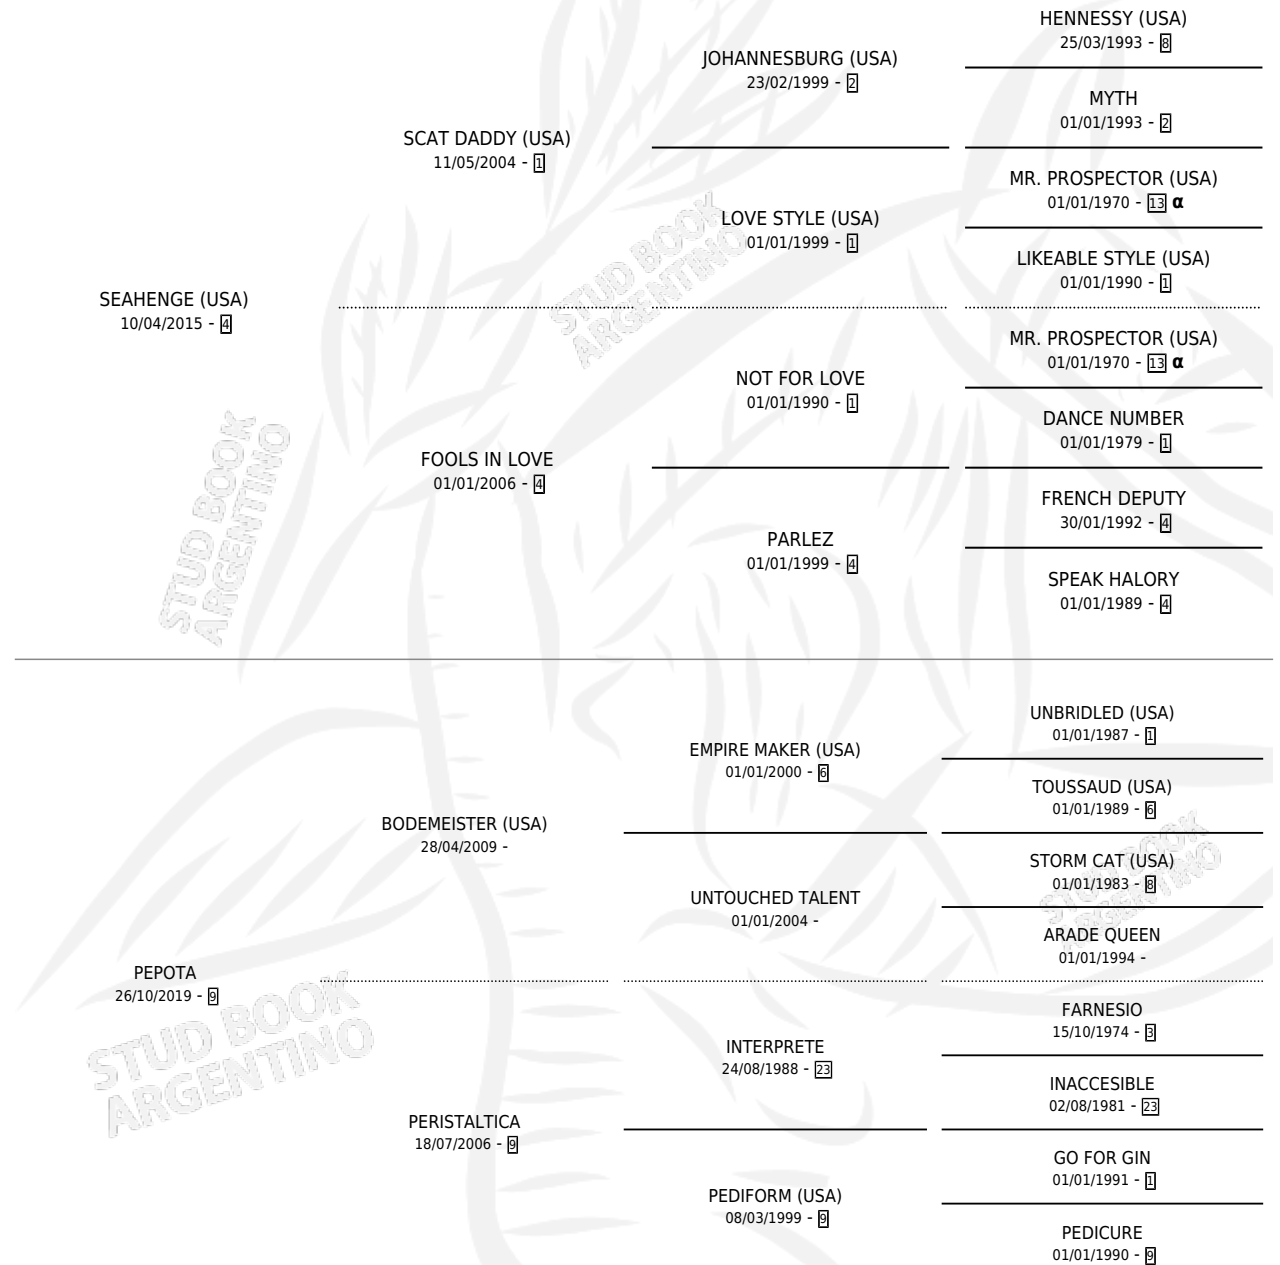

NENUCHO

por **SEAHENGE (USA)** y **PEPOTA** por **BODEMEISTER (USA)**

Argentina · Macho · Zaino · SP · 11/07/2024
Familia 9-e · Volumen 45

ESTADO

TIPIFICACIÓN SANGUÍNEA	X
TIPIFICACIÓN POR ADN	✓
PASAPORTE	✓
IDENTIFICACIÓN POR MICROCHIP	✓
REPRODUCTOR	X

Lugar de nacimiento: Don Arcangel

Criador: Don Arcangel

PEDIGREE

INBREEDING : α

NENUCHO

Datos oficiales del Stud Book Argentino

Documento generado el 07/05/2026

studbook.org.ar