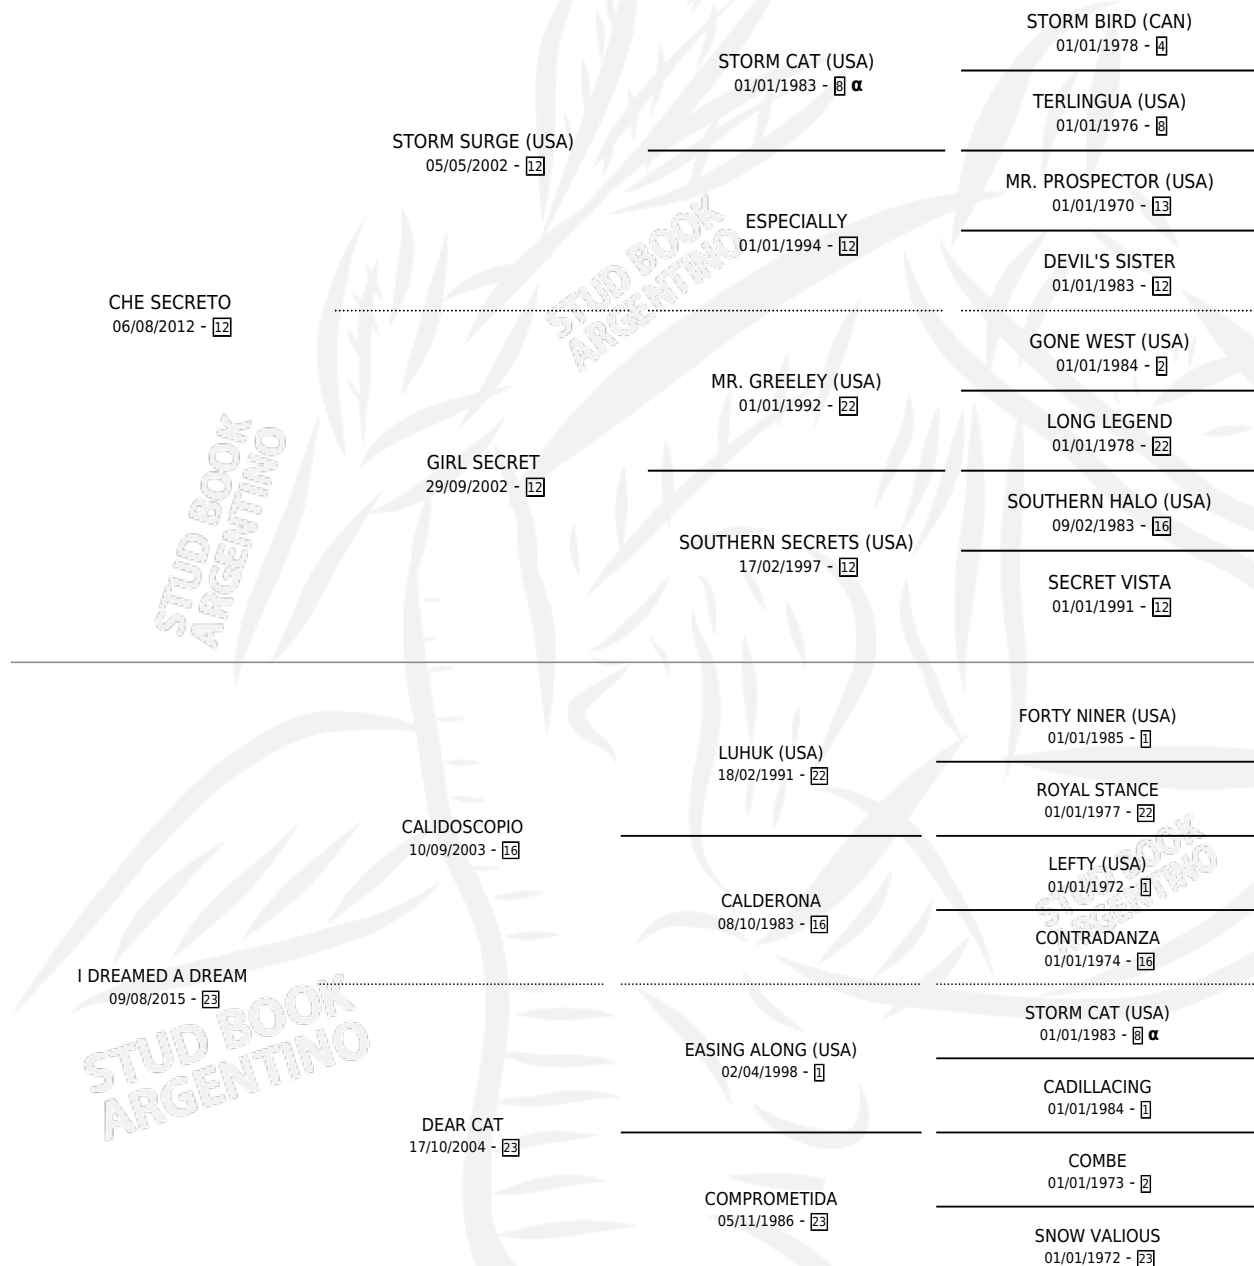

MUY SOÑADORA

por CHE SECRETO y I DREAMED A DREAM por CALIDOSCOPIO

Argentina · Hembra · Zaino · SP · 01/09/2024
Familia 23-a · Volumen 45

ESTADO

TIPIFICACIÓN SANGUÍNEA	X
TIPIFICACIÓN POR ADN	✓
PASAPORTE	✓
IDENTIFICACIÓN POR MICROCHIP	✓
REPRODUCTOR	X

Lugar de nacimiento: Doña Pancha

Criador: Doña Pancha

PEDIGREE

INBREEDING : α

MUY SOÑADORA

Datos oficiales del Stud Book Argentino

Documento generado el 14/05/2026

studbook.org.ar