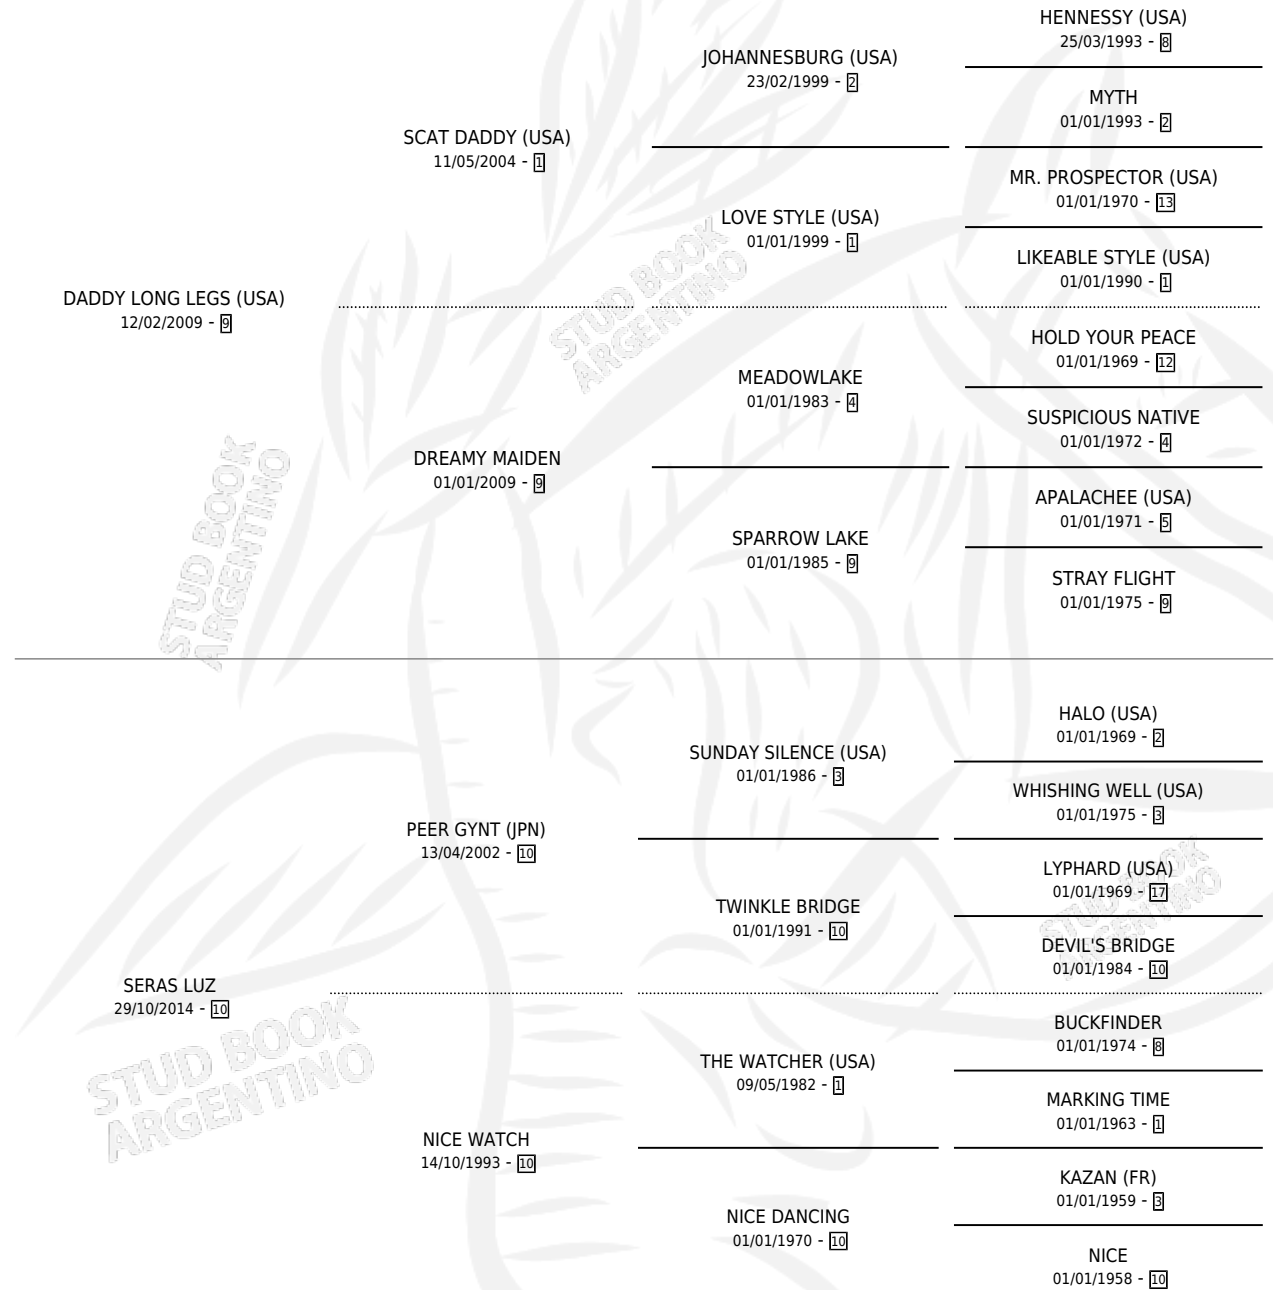

ALA VUELTA

por **DADDY LONG LEGS (USA)** y **SERAS LUZ** por **PEER GYNT (JPN)**

Argentina · Hembra · Alazan · SP · 18/08/2024
Familia 10 · Volumen 45

ESTADO

TIPIFICACIÓN SANGUÍNEA	X
TIPIFICACIÓN POR ADN	✓
PASAPORTE	✓
IDENTIFICACIÓN POR MICROCHIP	✓
REPRODUCTOR	X

Lugar de nacimiento: Don Arcangel

Criador: Don Arcangel

PEDIGREE

ALA VUELTA

Datos oficiales del Stud Book Argentino

Documento generado el 02/05/2026

studbook.org.ar