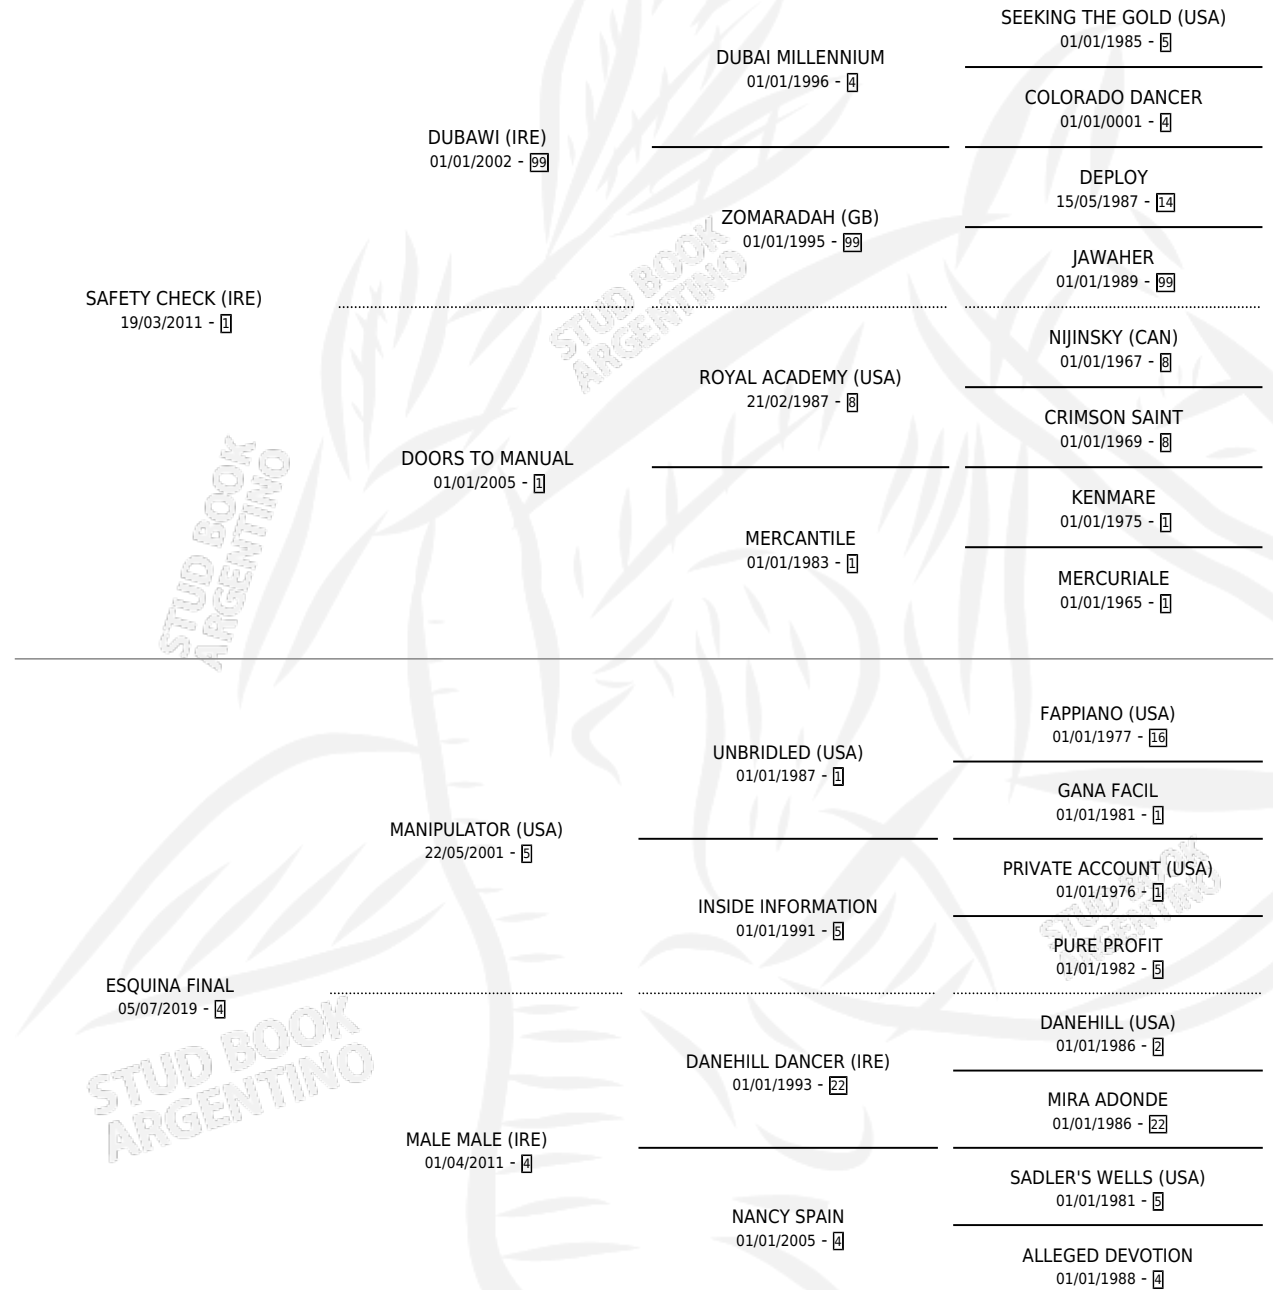

CARRER DE BLAI

por SAFETY CHECK (IRE) y ESQUINA FINAL por
MANIPULATOR (USA)

Argentina · Macho · Zaino · SP · 28/08/2024
Familia 4-k · Volumen 45

ESTADO

TIPIFICACIÓN SANGUÍNEA	X
TIPIFICACIÓN POR ADN	X
PASAPORTE	X
IDENTIFICACIÓN POR MICROCHIP	X
REPRODUCTOR	X

Lugar de nacimiento: Casabianca

Criador: Casabianca

PEDIGREE

CARRER DE BLAI

Datos oficiales del Stud Book Argentino

Documento generado el 06/05/2026

studbook.org.ar