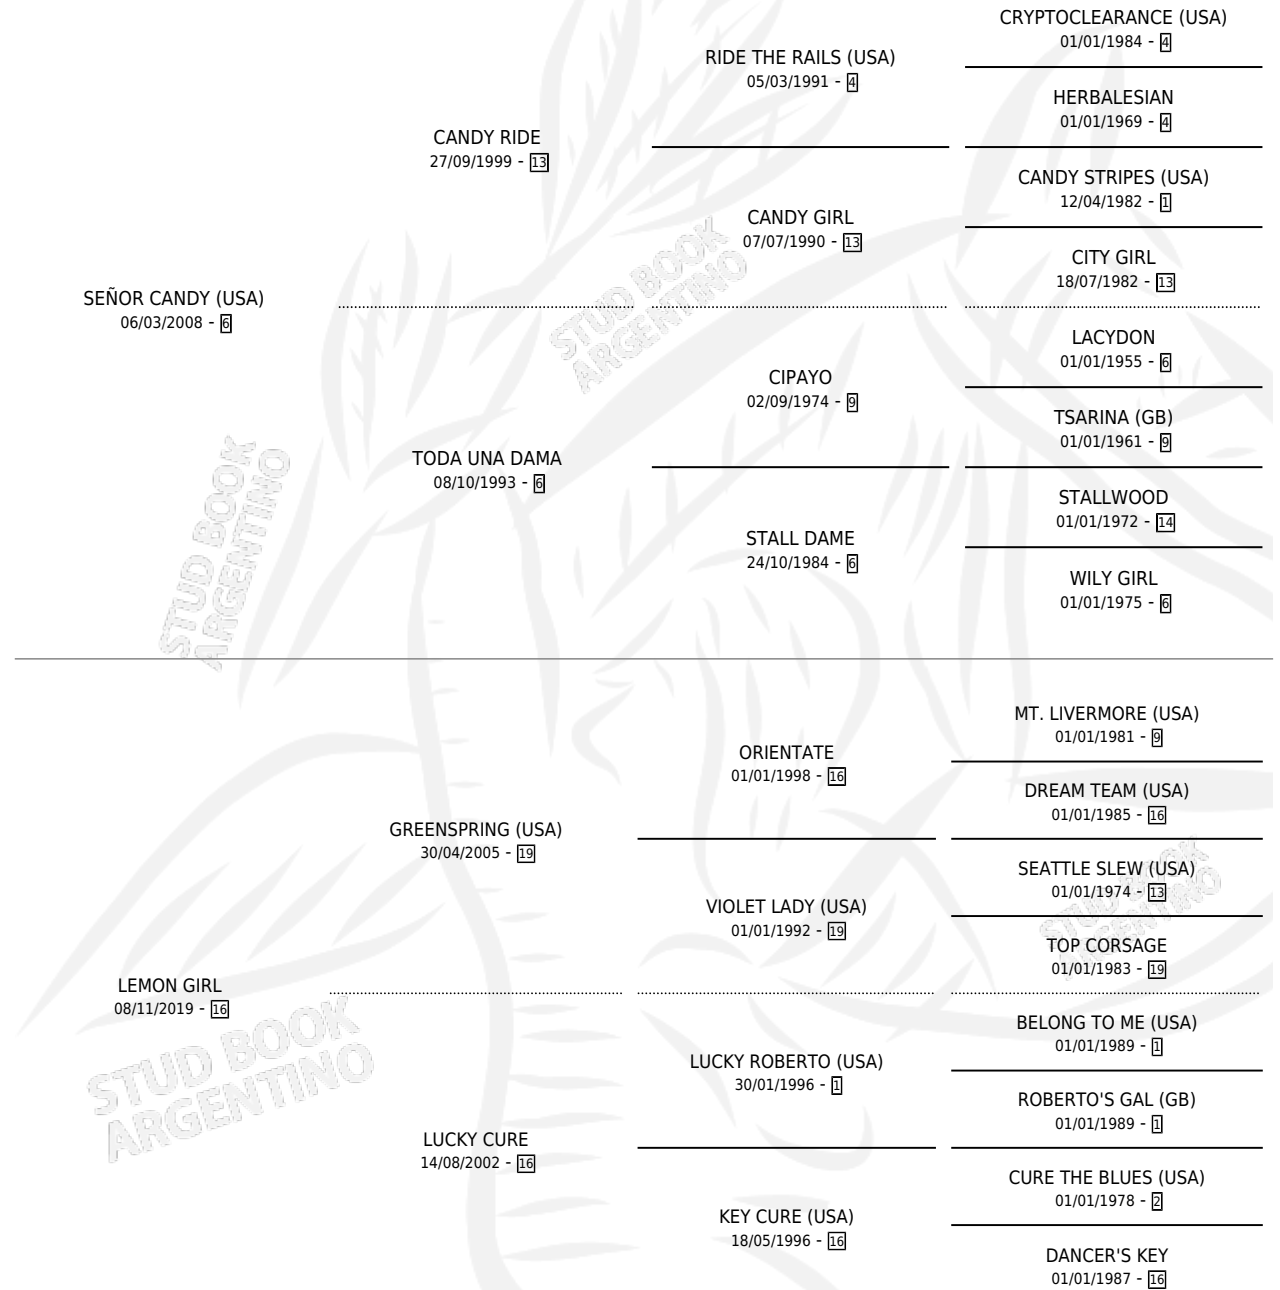

CANDY LIMON

por SEÑOR CANDY (USA) y LEMON GIRL por
GREENSPRING (USA)

Argentina · Macho · Alazan · SP · 17/08/2024
Familia 16-g · Volumen 45

ESTADO

TIPIFICACIÓN SANGUÍNEA	X
TIPIFICACIÓN POR ADN	✓
PASAPORTE	X
IDENTIFICACIÓN POR MICROCHIP	✓
REPRODUCTOR	X

Lugar de nacimiento: Vikeda
Criador: Vikeda S.R.L.

PEDIGREE

CANDY LIMON

Datos oficiales del Stud Book Argentino

Documento generado el 10/05/2026

studbook.org.ar