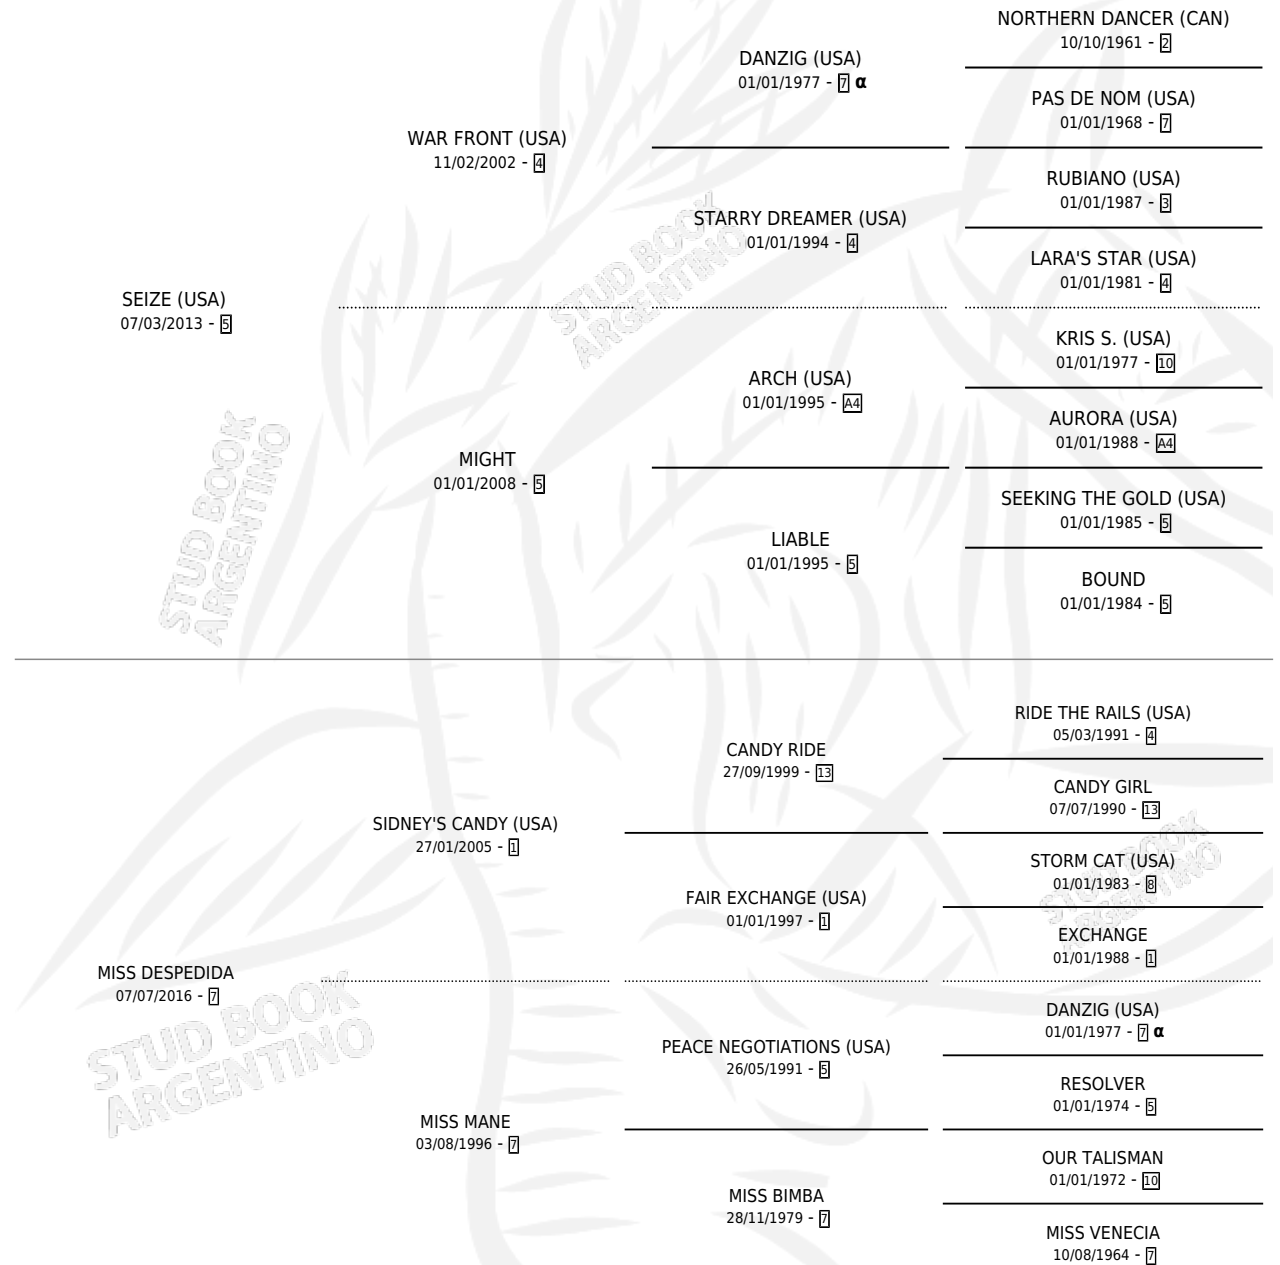

# SIWA

por SEIZE (USA) y MISS DESPEDIDA por SIDNEY'S CANDY (USA)

Argentina · Hembra · Alazan · SP · 03/09/2024  
Familia 7 · Volumen 45

## ESTADO

TIPIFICACIÓN SANGUÍNEA	X
TIPIFICACIÓN POR ADN	✓
PASAPORTE	✓
IDENTIFICACIÓN POR MICROCHIP	✓
REPRODUCTOR	X

**Lugar de nacimiento:** Alborada  
**Criador:** Alborada

## PEDIGREE

INBREEDING : α