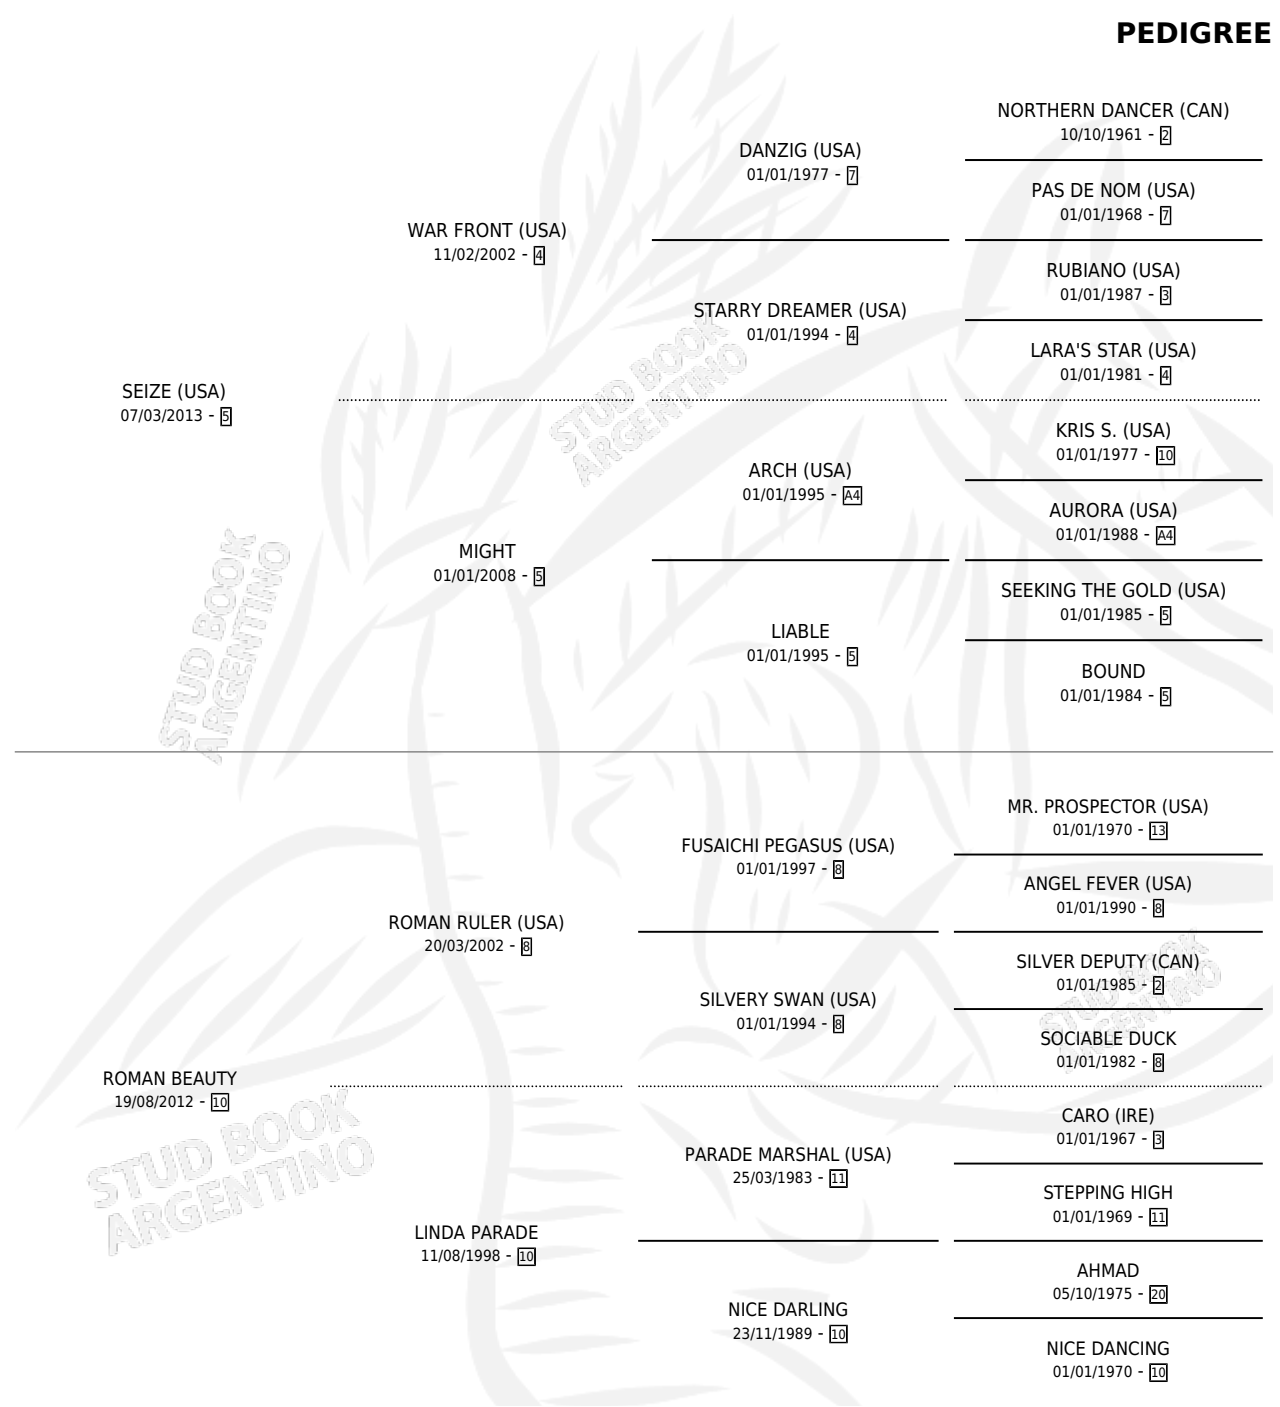

SAPPHIRE

por SEIZE (USA) y ROMAN BEAUTY por ROMAN RULER (USA)

Argentina · Macho · Zaino · SP · 30/08/2024
Familia 10 · Volumen 45

ESTADO

TIPIFICACIÓN SANGUÍNEA	X
TIPIFICACIÓN POR ADN	✓
PASAPORTE	✓
IDENTIFICACIÓN POR MICROCHIP	✓
REPRODUCTOR	X

Lugar de nacimiento: Alborada
Criador: Alborada

PEDIGREE

SAPPHIRE

Datos oficiales del Stud Book Argentino

Documento generado el 12/05/2026

studbook.org.ar