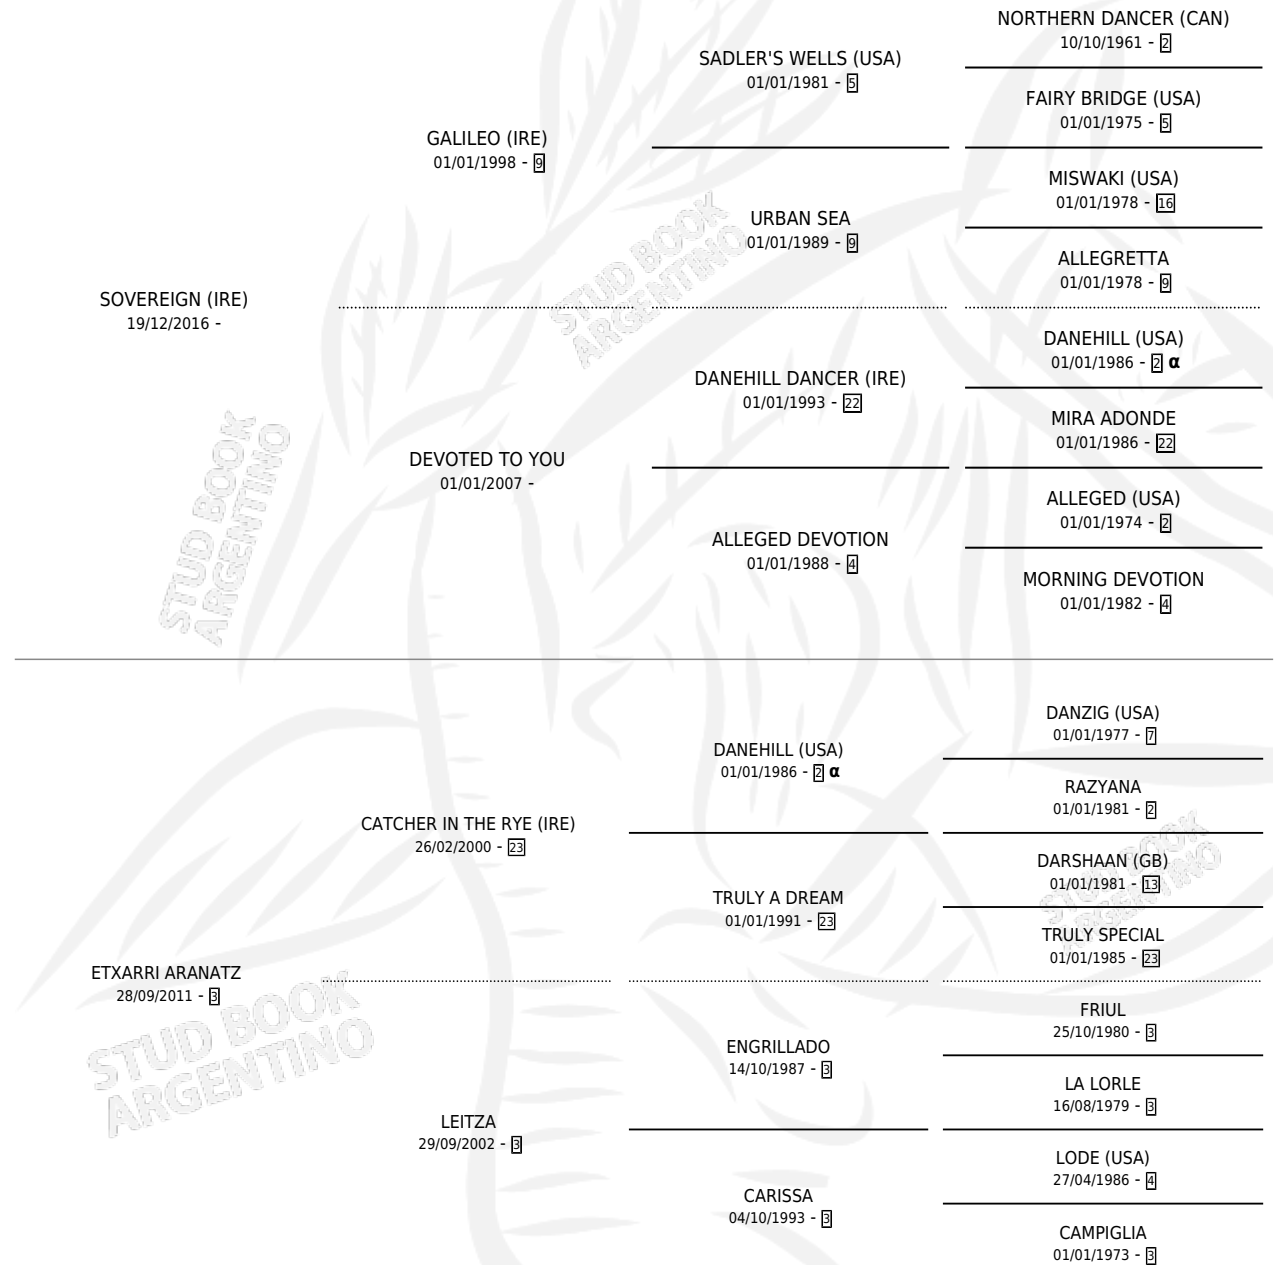

SUBIRANO

por SOVEREIGN (IRE) y ETXARRI ARANATZ por CATCHER IN THE RYE (IRE)

Argentina · Macho · Zaino · SP · 29/08/2024
Familia 3-b · Volumen 45

ESTADO

TIPIFICACIÓN SANGUÍNEA	X
TIPIFICACIÓN POR ADN	✓
PASAPORTE	✓
IDENTIFICACIÓN POR MICROCHIP	✓
REPRODUCTOR	X

Lugar de nacimiento: Campo particular
Criador: Elizalde Pablo Anibal

PEDIGREE

INBREEDING : α

SUBIRANO A

Datos oficiales del Stud Book Argentino

Documento generado el 07/05/2026

studbook.org.ar