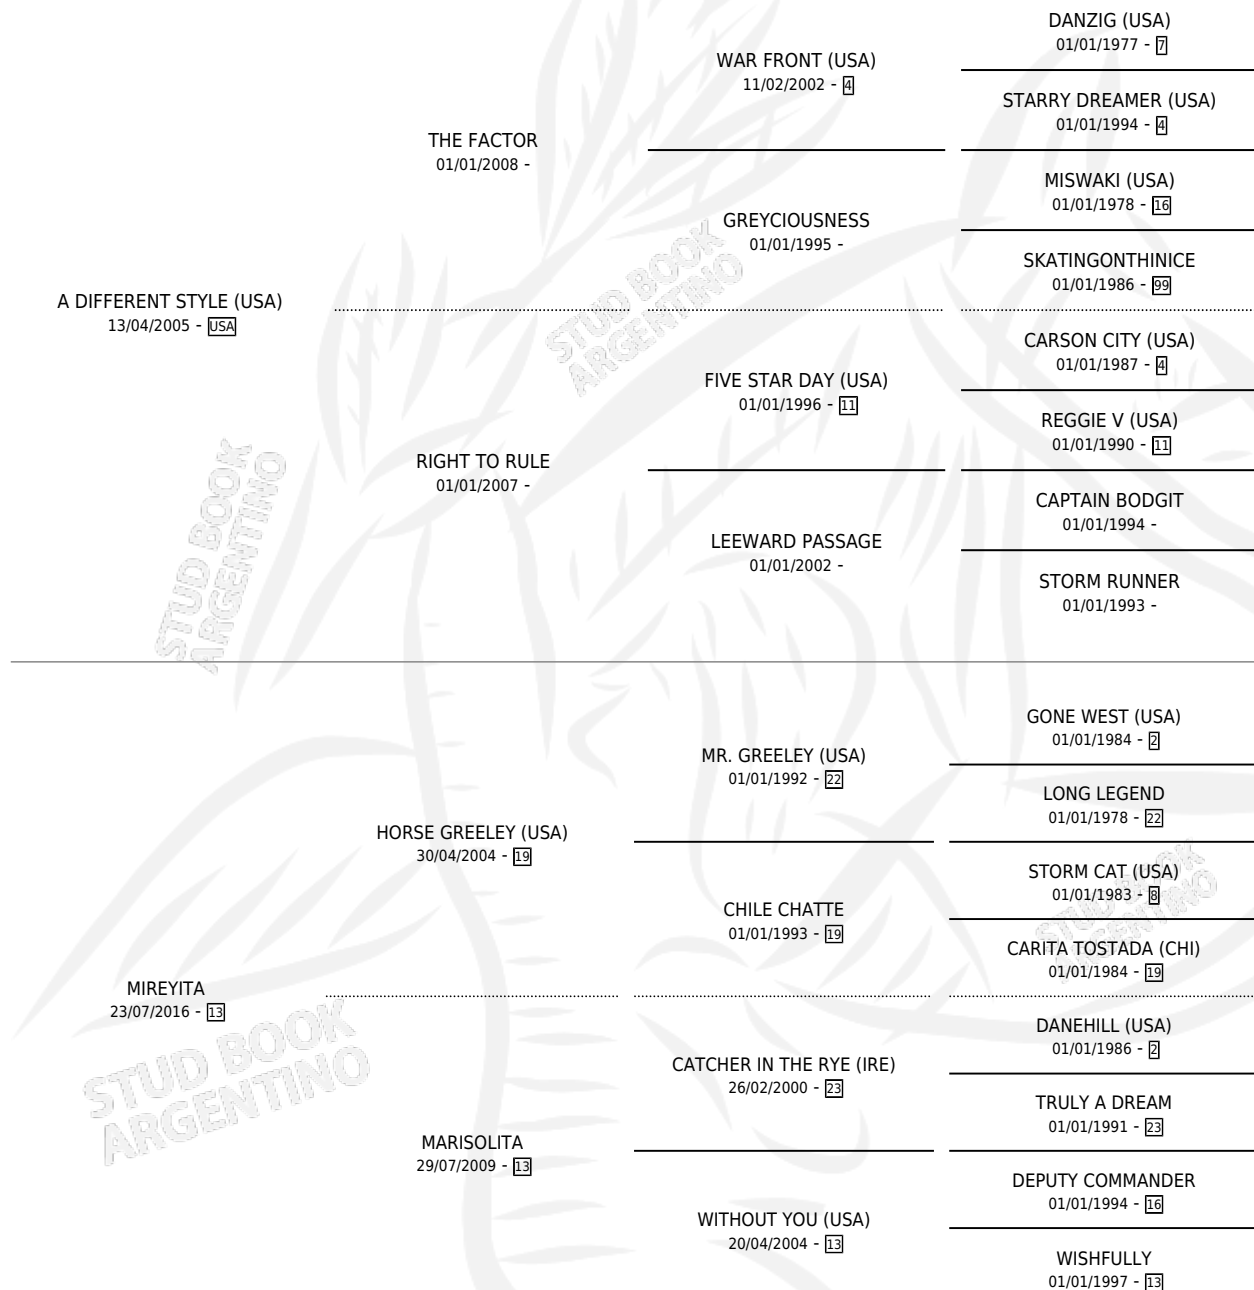

ESTILETA

por **A DIFFERENT STYLE (USA)** y **MIREYITA** por **HORSE GREELEY (USA)**

Argentina · Hembra · Alazan · SP · 07/09/2024
Familia 13 · Volumen 45

ESTADO

TIPIFICACIÓN SANGUÍNEA	X
TIPIFICACIÓN POR ADN	X
PASAPORTE	X
IDENTIFICACIÓN POR MICROCHIP	X
REPRODUCTOR	X

Lugar de nacimiento: Estirpe De Criadores
Criador: Zubeldia Martin Ubaldo

PEDIGREE

ESTILETA

Datos oficiales del Stud Book Argentino

Documento generado el 06/05/2026

studbook.org.ar