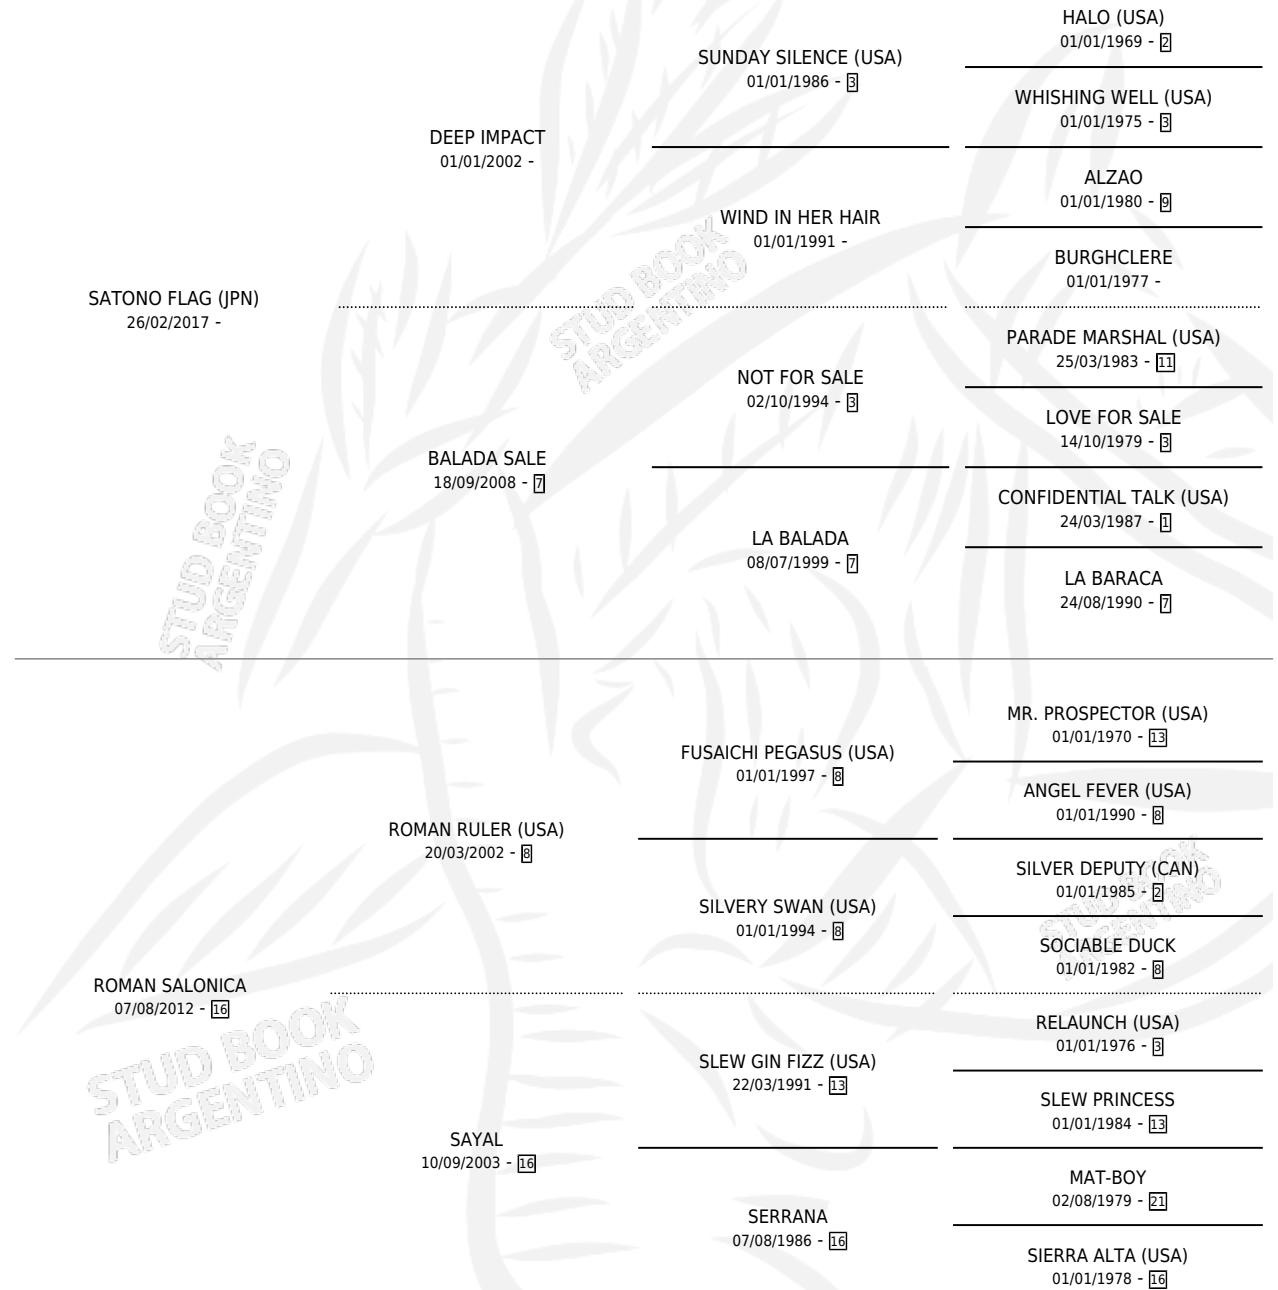

RAKU

por **SATONO FLAG (JPN)** y **ROMAN SALONICA** por **ROMAN RULER (USA)**

Argentina · Macho · Zaino · SP · 11/08/2024
Familia 16-e · Volumen 45

ESTADO

TIPIFICACIÓN SANGUÍNEA	X
TIPIFICACIÓN POR ADN	X
PASAPORTE	X
IDENTIFICACIÓN POR MICROCHIP	X
REPRODUCTOR	X

Lugar de nacimiento: Campo particular
Criador: Haras Embrujo S.A.

PEDIGREE

RAKU

Datos oficiales del Stud Book Argentino

Documento generado el 28/04/2026

studbook.org.ar