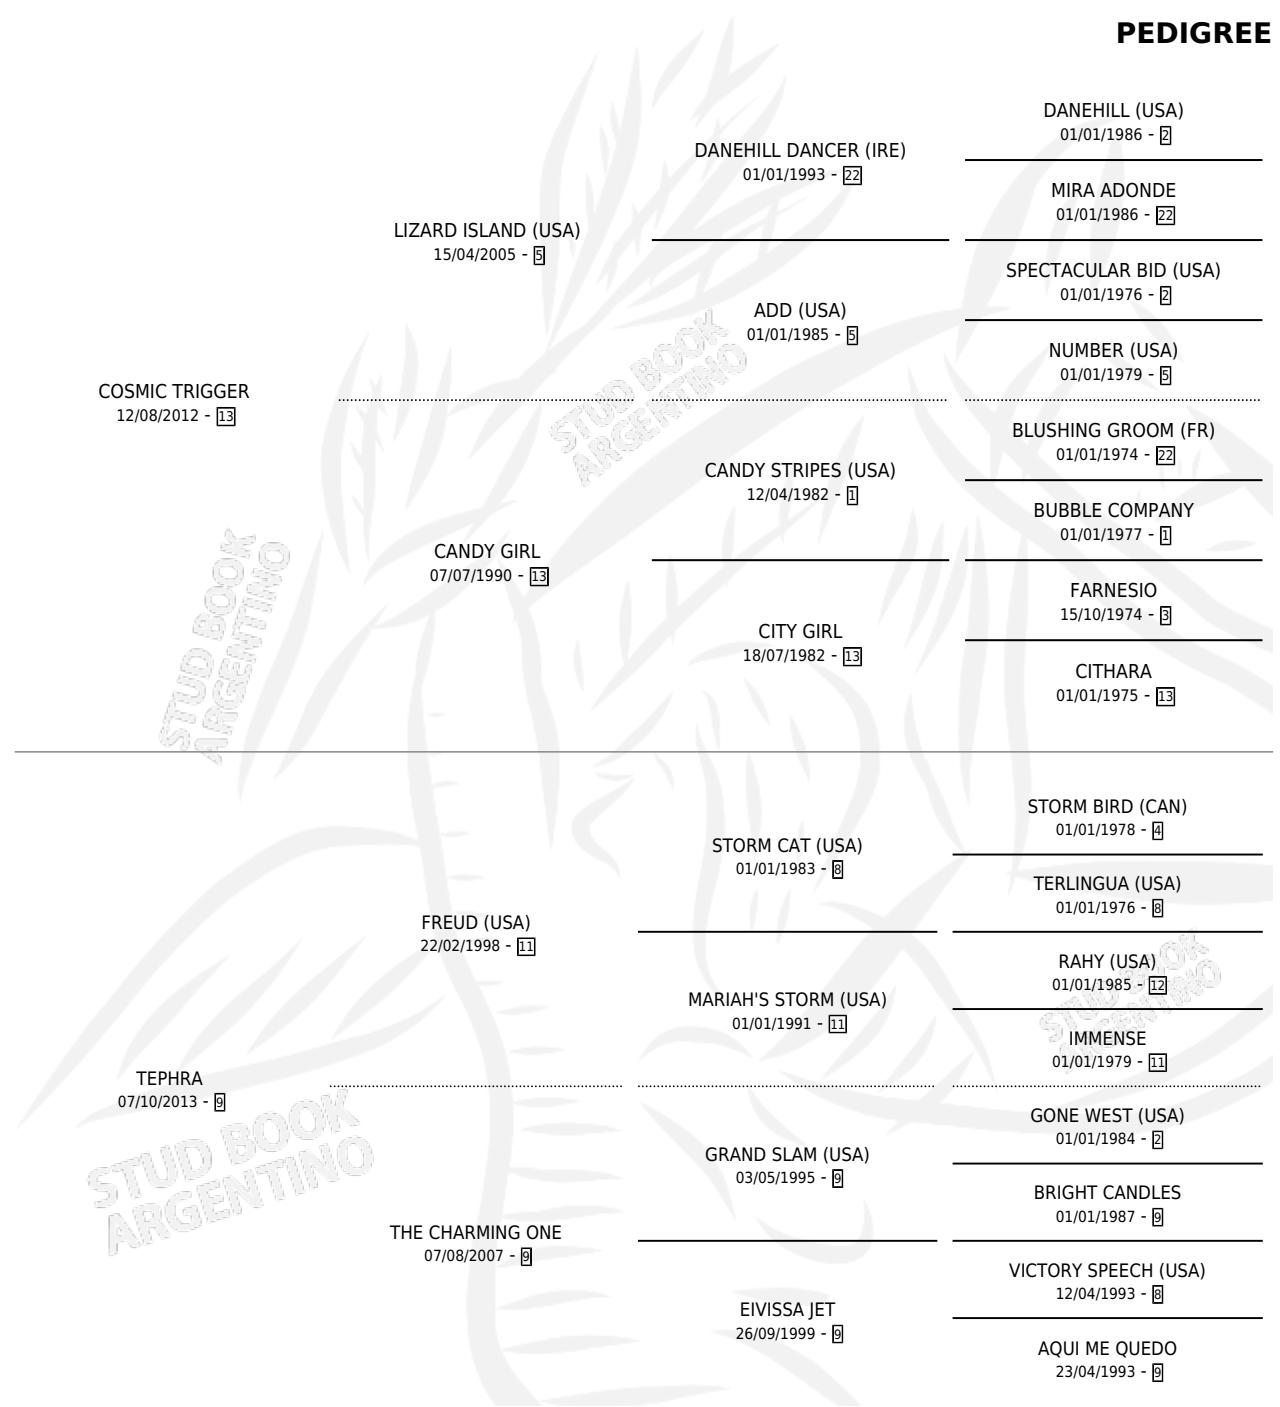

TESSY

por **COSMIC TRIGGER** y **TEPHRA** por **FREUD (USA)**

Argentina · Hembra · Zaino · SP · 25/08/2024
Familia 9-f · Volumen 45

ESTADO

TIPIFICACIÓN SANGUÍNEA	X
TIPIFICACIÓN POR ADN	✓
PASAPORTE	✓
IDENTIFICACIÓN POR MICROCHIP	✓
REPRODUCTOR	X

Lugar de nacimiento: Abolengo

Criador: Abolengo

PEDIGREE

TESSY

Datos oficiales del Stud Book Argentino

Documento generado el 02/05/2026

studbook.org.ar