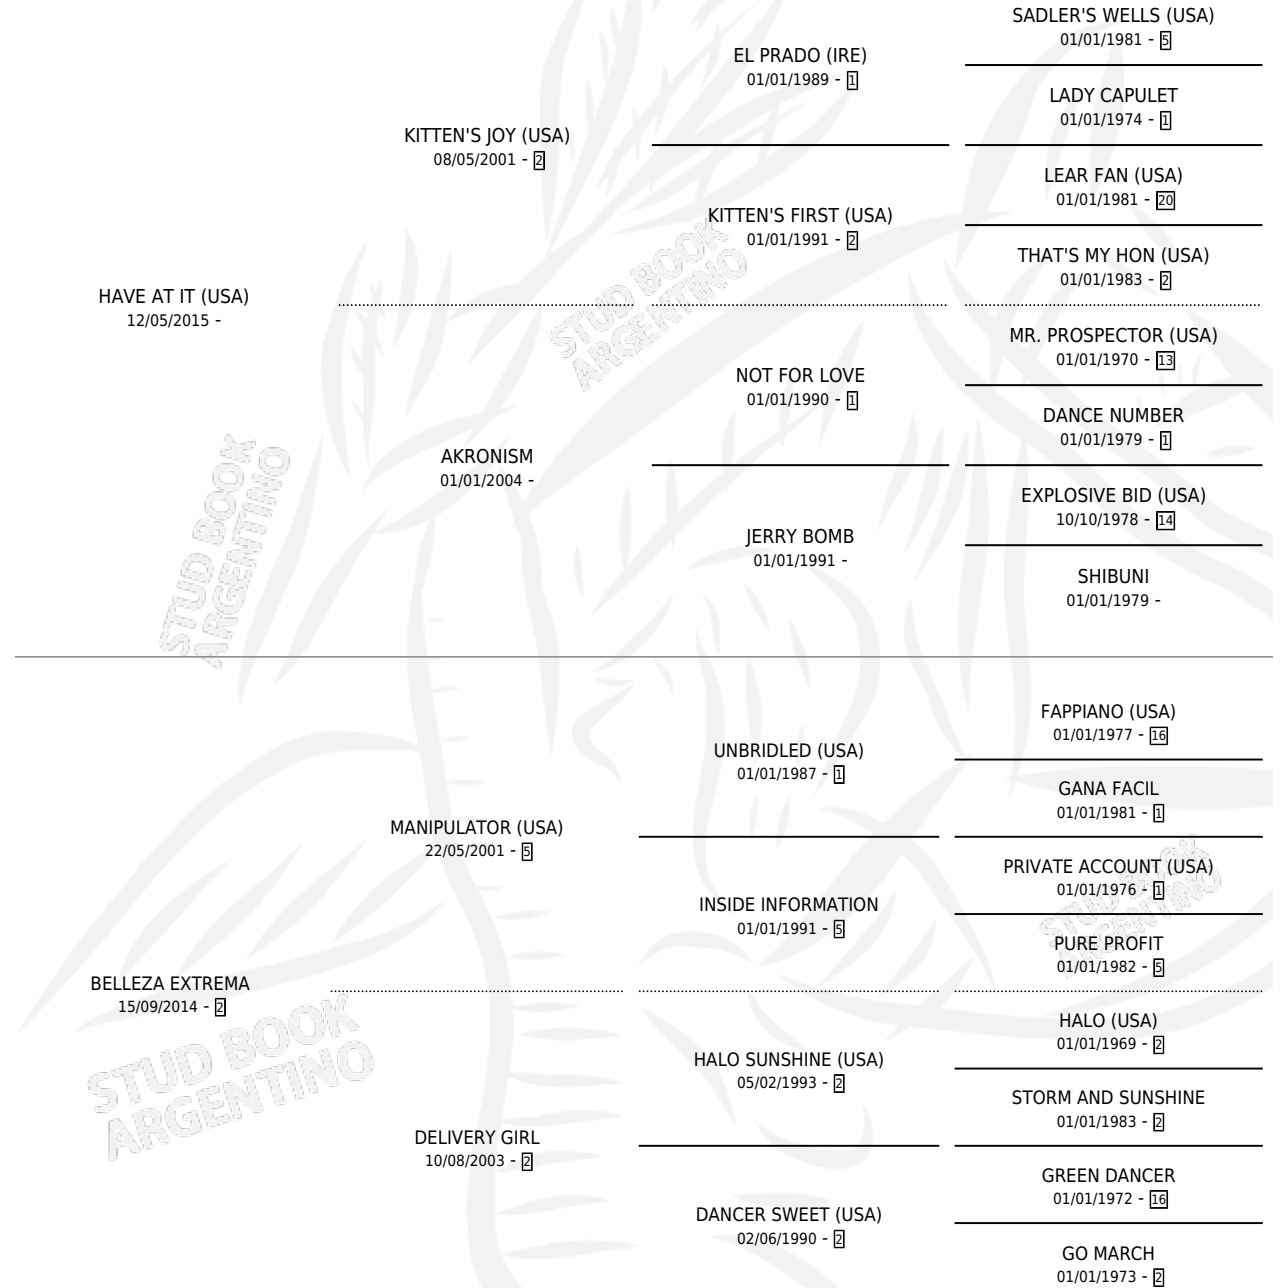

CASI IRREAL

por **HAVE AT IT (USA)** y **BELLEZA EXTREMA** por **MANIPULATOR (USA)**

Argentina · Hembra · Zaino Doradillo · SP · 26/08/2024
Familia 2-h · Volumen 45

ESTADO

TIPIFICACIÓN SANGUÍNEA	X
TIPIFICACIÓN POR ADN	✓
PASAPORTE	X
IDENTIFICACIÓN POR MICROCHIP	✓
REPRODUCTOR	X

Lugar de nacimiento: Don Yayo

Criador: Don Yayo

PEDIGREE

CASI IRREAL

Datos oficiales del Stud Book Argentino

Documento generado el 12/05/2026

studbook.org.ar