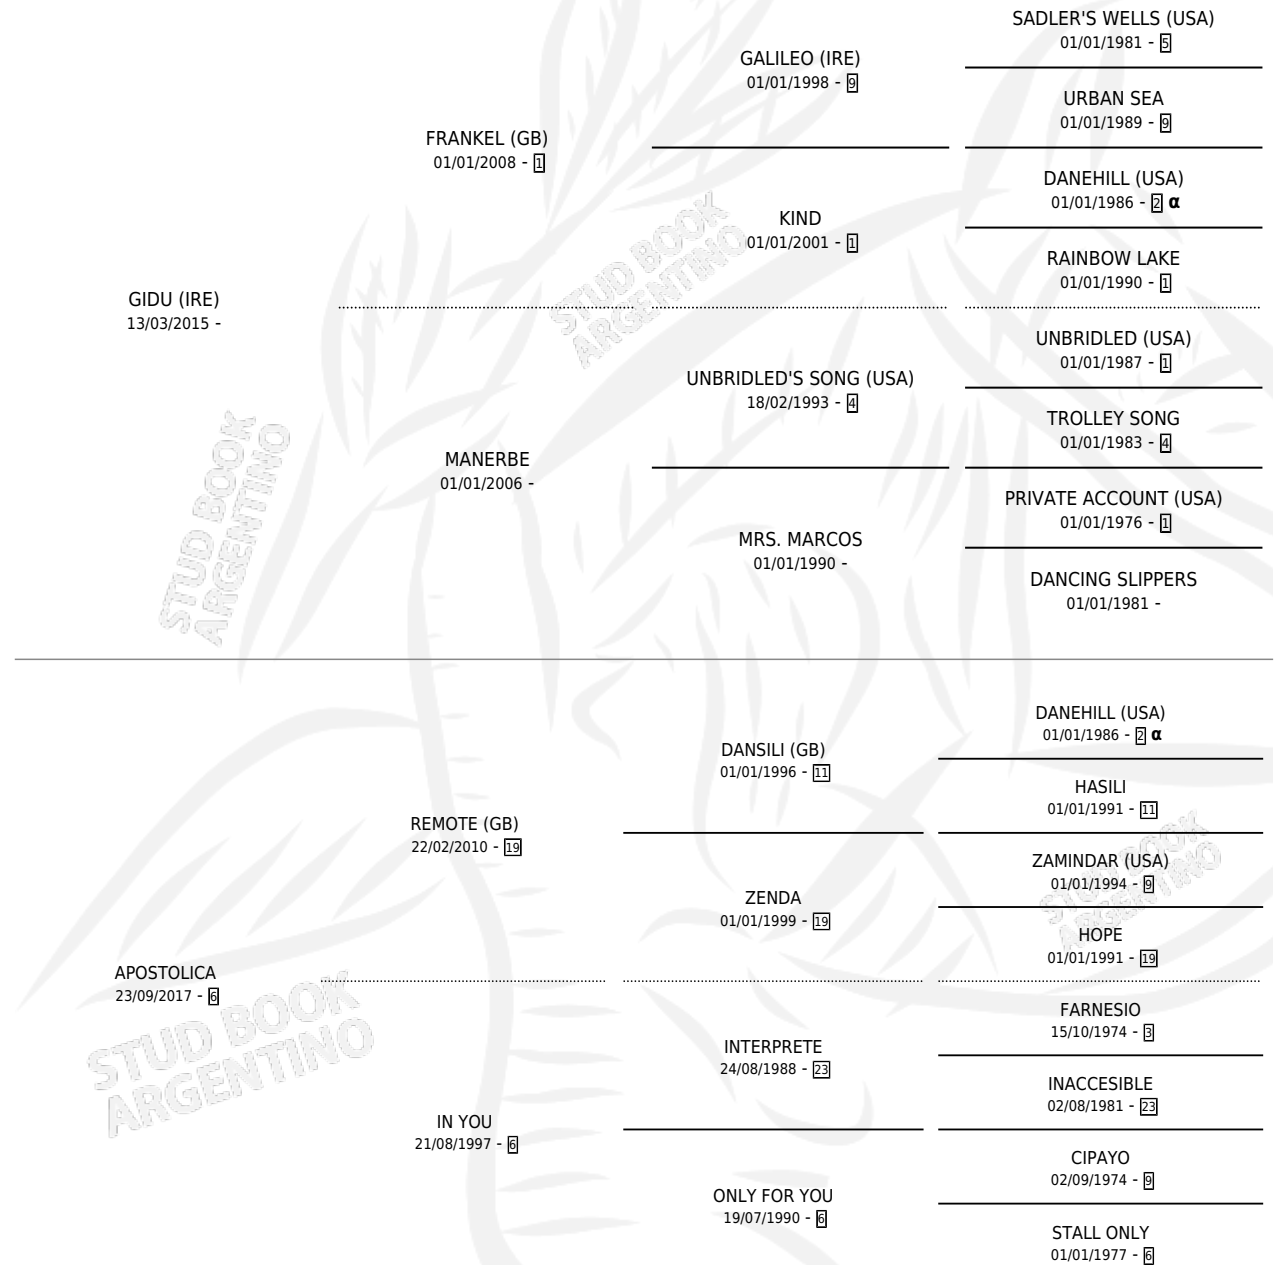

APUESTA REAL

por **GIDU (IRE)** y **APOSTOLICA** por **REMOTE (GB)**

Argentina · Hembra · Tordillo · SP · 27/07/2024
Familia 6-e · Volumen 45

ESTADO

TIPIFICACIÓN SANGUÍNEA	X
TIPIFICACIÓN POR ADN	X
PASAPORTE	X
IDENTIFICACIÓN POR MICROCHIP	✓
REPRODUCTOR	X

Lugar de nacimiento: Haras Gran Muñeca

Criador: Haras Gran Muñeca

PEDIGREE

INBREEDING : α

APUESTA REAL

Datos oficiales del Stud Book Argentino

Documento generado el 16/06/2026

studbook.org.ar