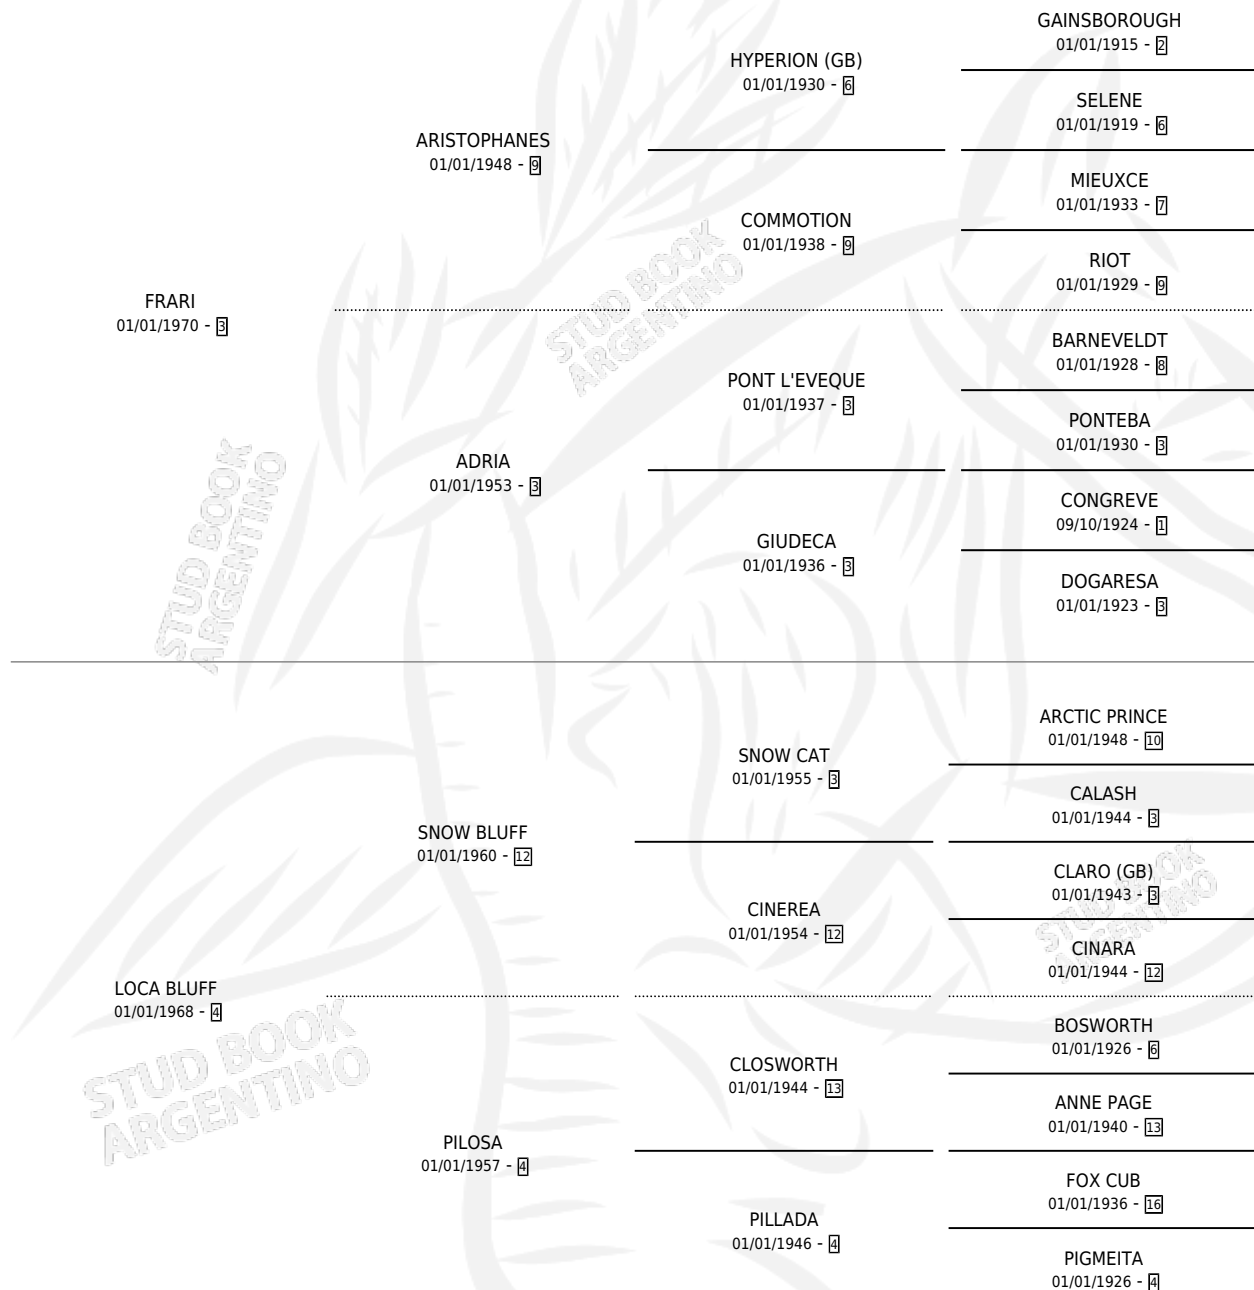

FRAU LILLY

por **FRARI** y **LOCA BLUFF** por **SNOW BLUFF**

Argentina · Hembra · Zaino · SP · 16/09/1978
Familia 4-e · Volumen 30

ESTADO

TIPIFICACIÓN SANGUÍNEA	✓
TIPIFICACIÓN POR ADN	X
PASAPORTE	X
IDENTIFICACIÓN POR MICROCHIP	X
REPRODUCTOR	✓

Lugar de nacimiento: Campo particular
Criador: La Biznaga

~

HIJOS

	MACHOS	HEMBRAS
5 NACIERON	2	3
2 CORRIERON	2	0
1 GANARON	1	0
0 GANADORES CL	0 GANADORES GR	0 GANADORES G1

PEDIGREE