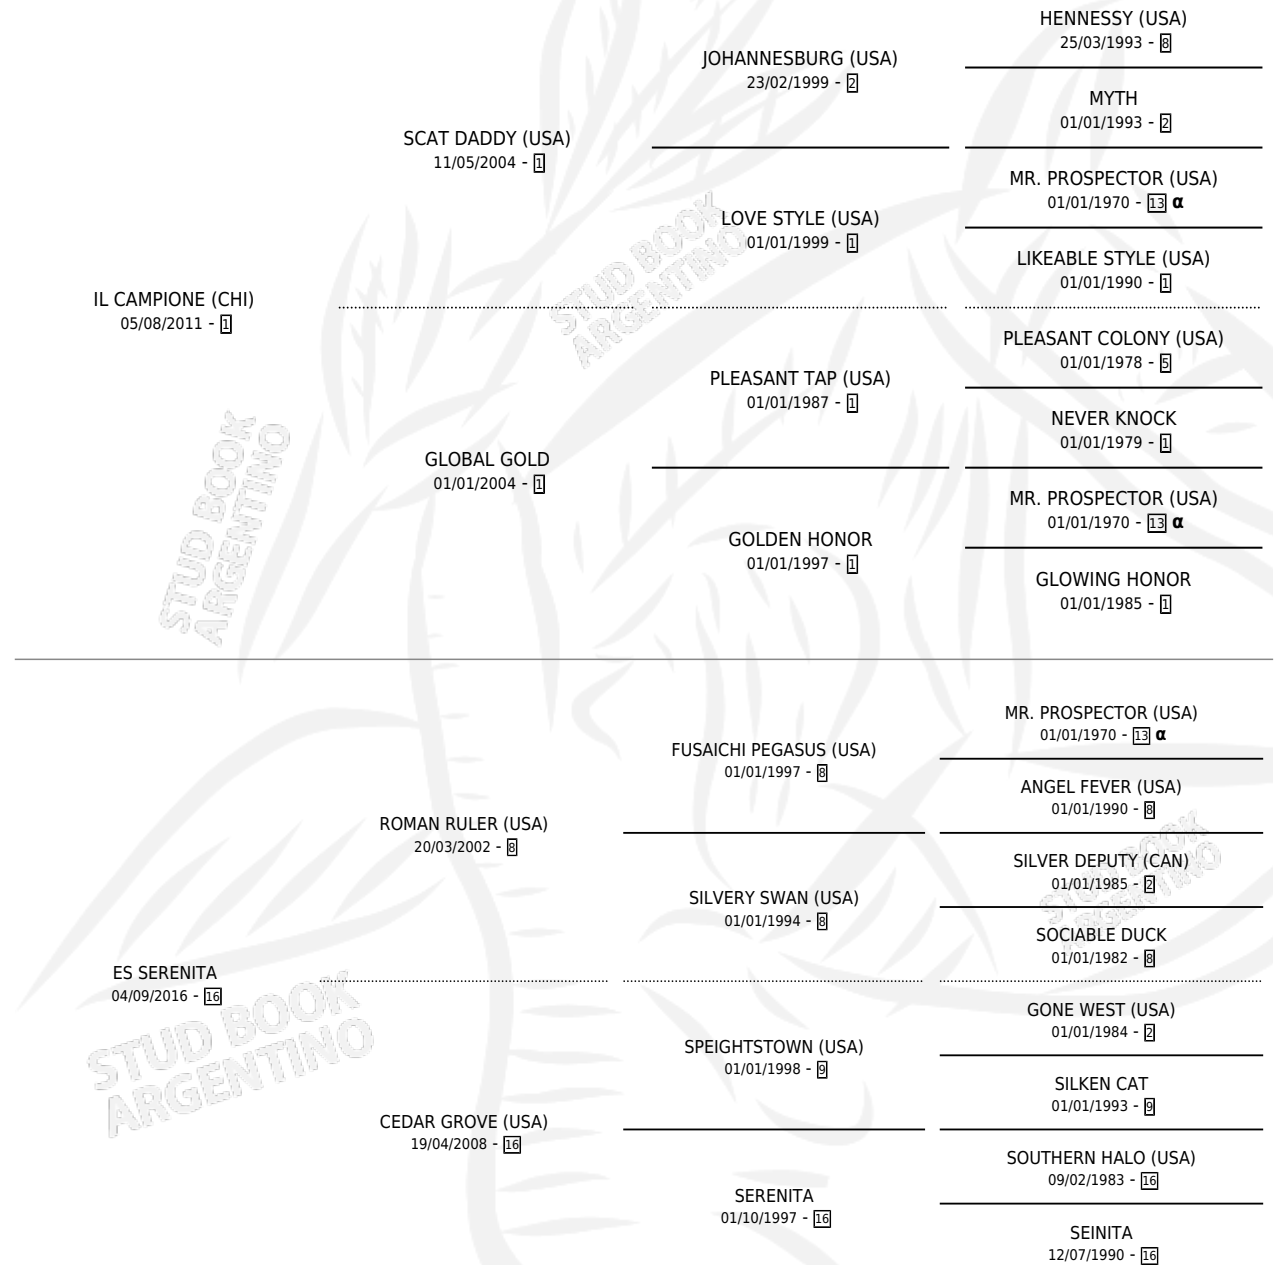

# ES UN SUEÑO

por **IL CAMPIONE (CHI)** y **ES SERENITA** por **ROMAN RULER (USA)**

Argentina · Macho · Alazan · SP · 02/09/2024  
Familia 16-e · Volumen 45

## ESTADO

TIPIFICACIÓN SANGUÍNEA	X
TIPIFICACIÓN POR ADN	✓
PASAPORTE	✓
IDENTIFICACIÓN POR MICROCHIP	✓
REPRODUCTOR	X

**Lugar de nacimiento:** El Chañar  
**Criador:** El Chañar

## PEDIGREE

INBREEDING :  $\alpha$