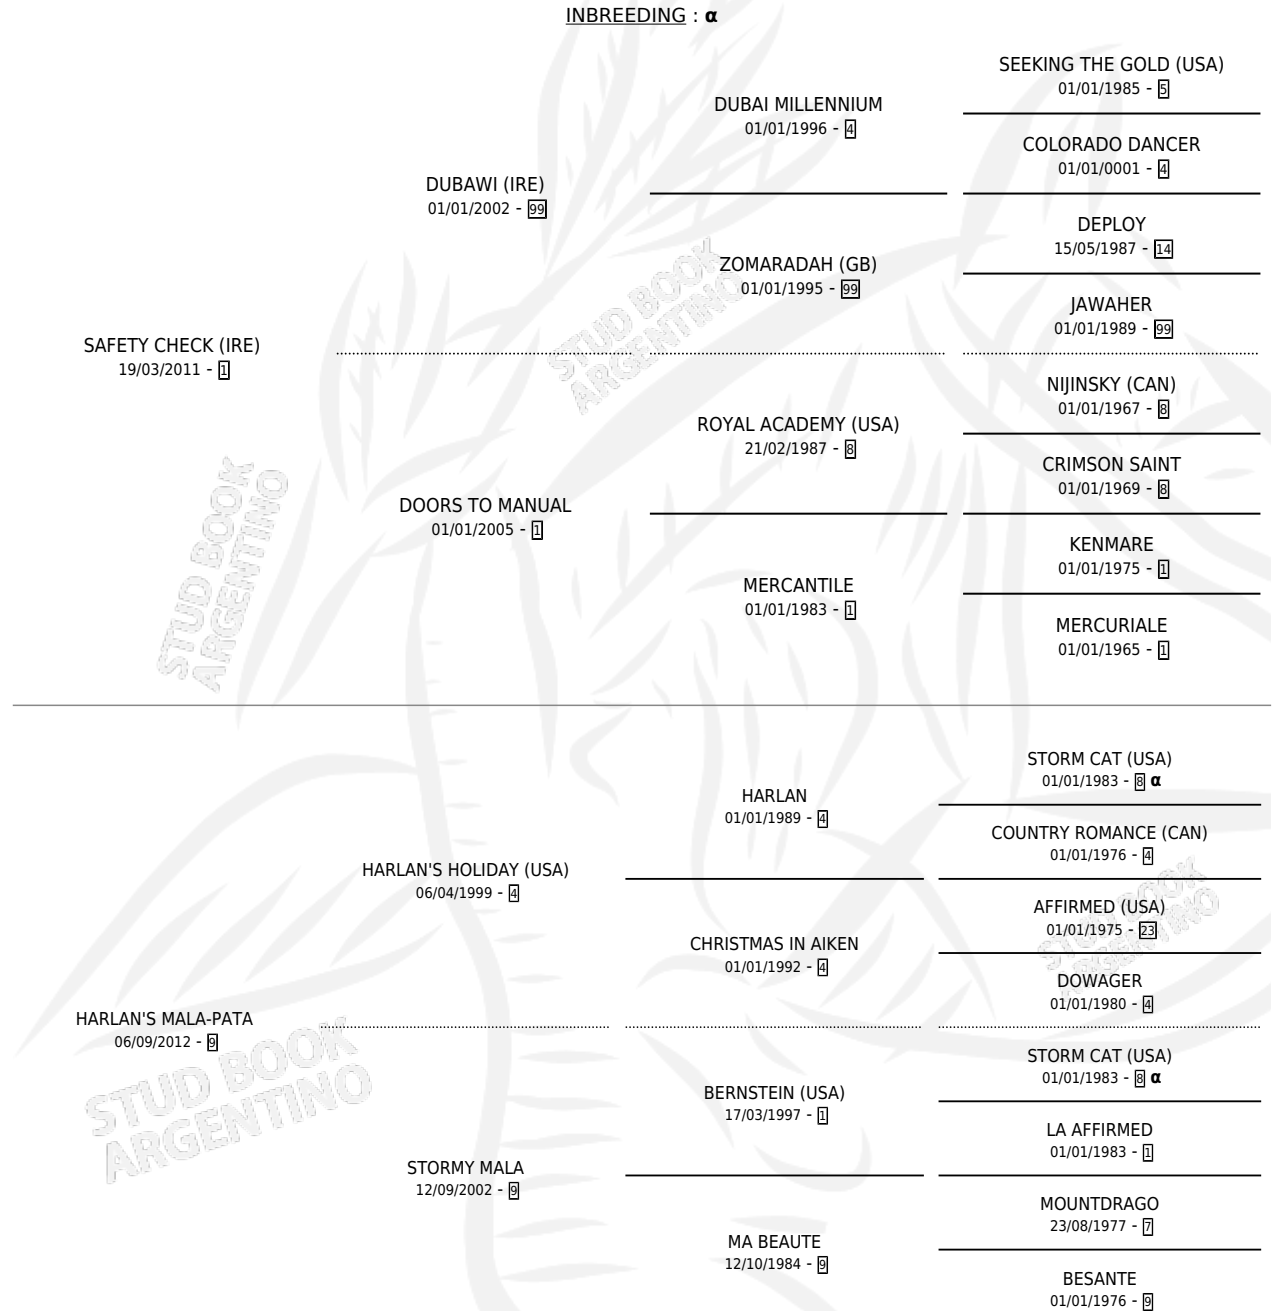

# HARLAN'S CHECK

por SAFETY CHECK (IRE) y HARLAN'S MALA-PATA por HARLAN'S HOLIDAY (USA)

Argentina · Macho · Zaino · SP · 18/09/2021  
Familia 9-g · Volumen 44

## ESTADO

TIPIFICACIÓN SANGUÍNEA	X
TIPIFICACIÓN POR ADN	✓
PASAPORTE	✓
IDENTIFICACIÓN POR MICROCHIP	✓
REPRODUCTOR	X

**Lugar de nacimiento:** Las Retamas

**Criador:** La Comercializadora Agropecuaria S.R.L.

## PEDIGREE

INBREEDING : α