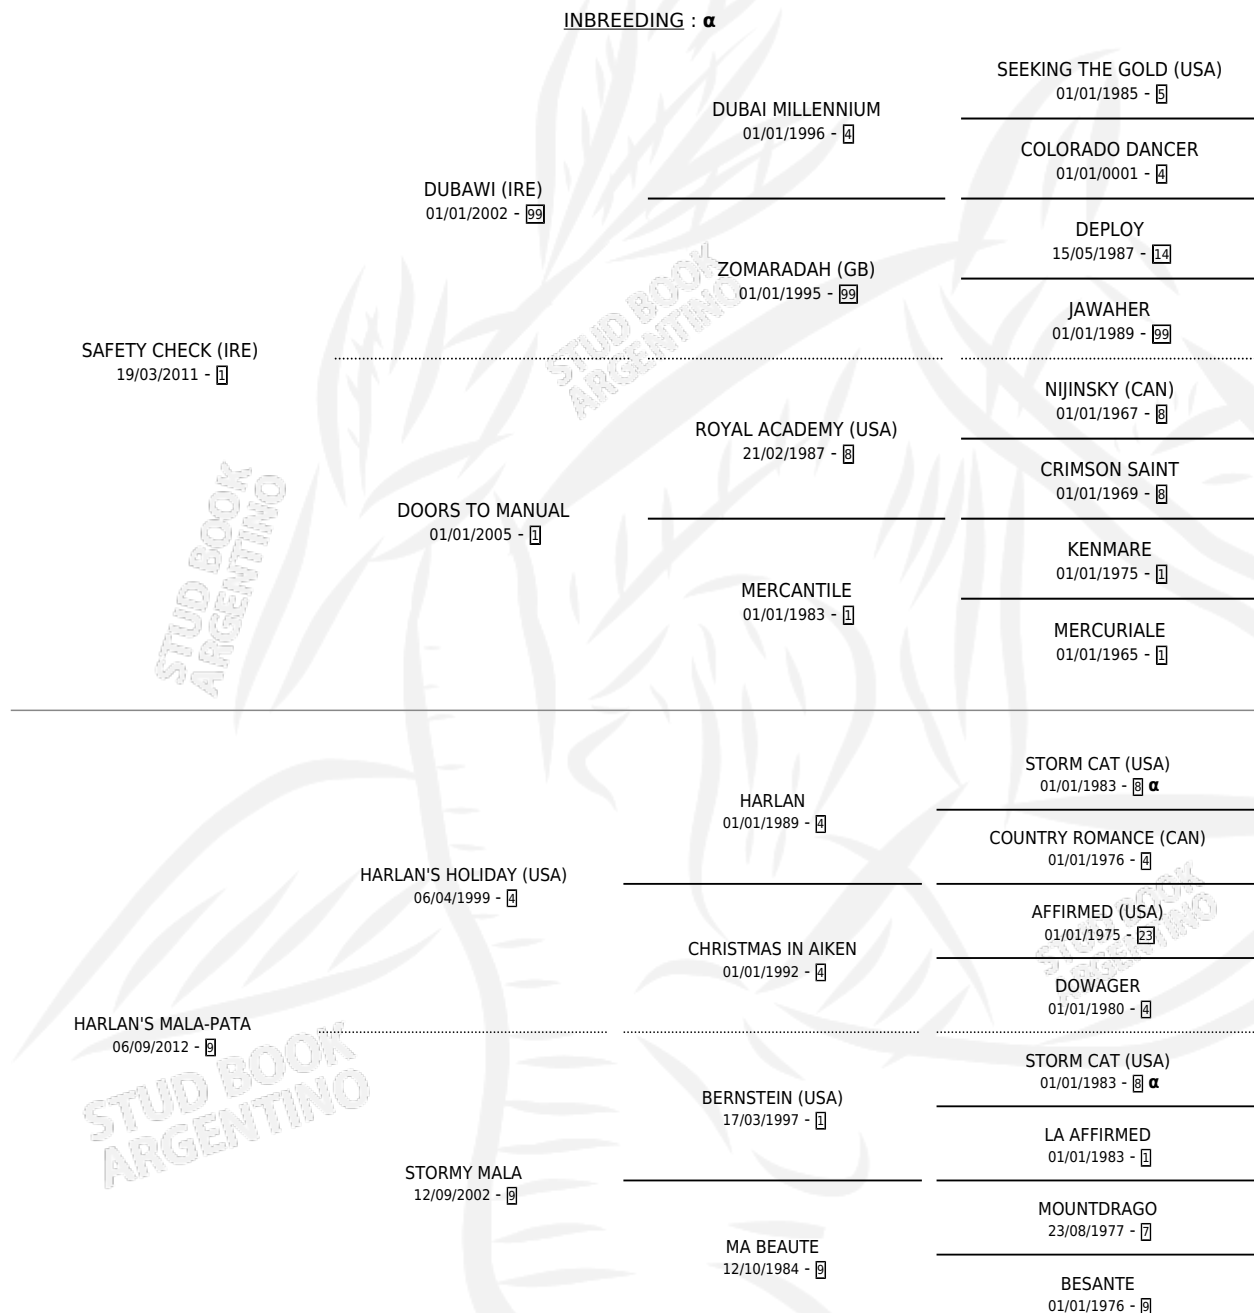

# HARLAN'S CHECK

por SAFETY CHECK (IRE) y HARLAN'S MALA-PATA por HARLAN'S HOLIDAY (USA)

Argentina · Macho · Zaino · SP · 18/09/2021  
Familia 9-g · Volumen 44

## ESTADO

TIPIFICACIÓN SANGUÍNEA	X
TIPIFICACIÓN POR ADN	✓
PASAPORTE	✓
IDENTIFICACIÓN POR MICROCHIP	✓
REPRODUCTOR	X

**Lugar de nacimiento:** Las Retamas

**Criador:** La Comercializadora Agropecuaria S.R.L.

## PEDIGREE

INBREEDING : α