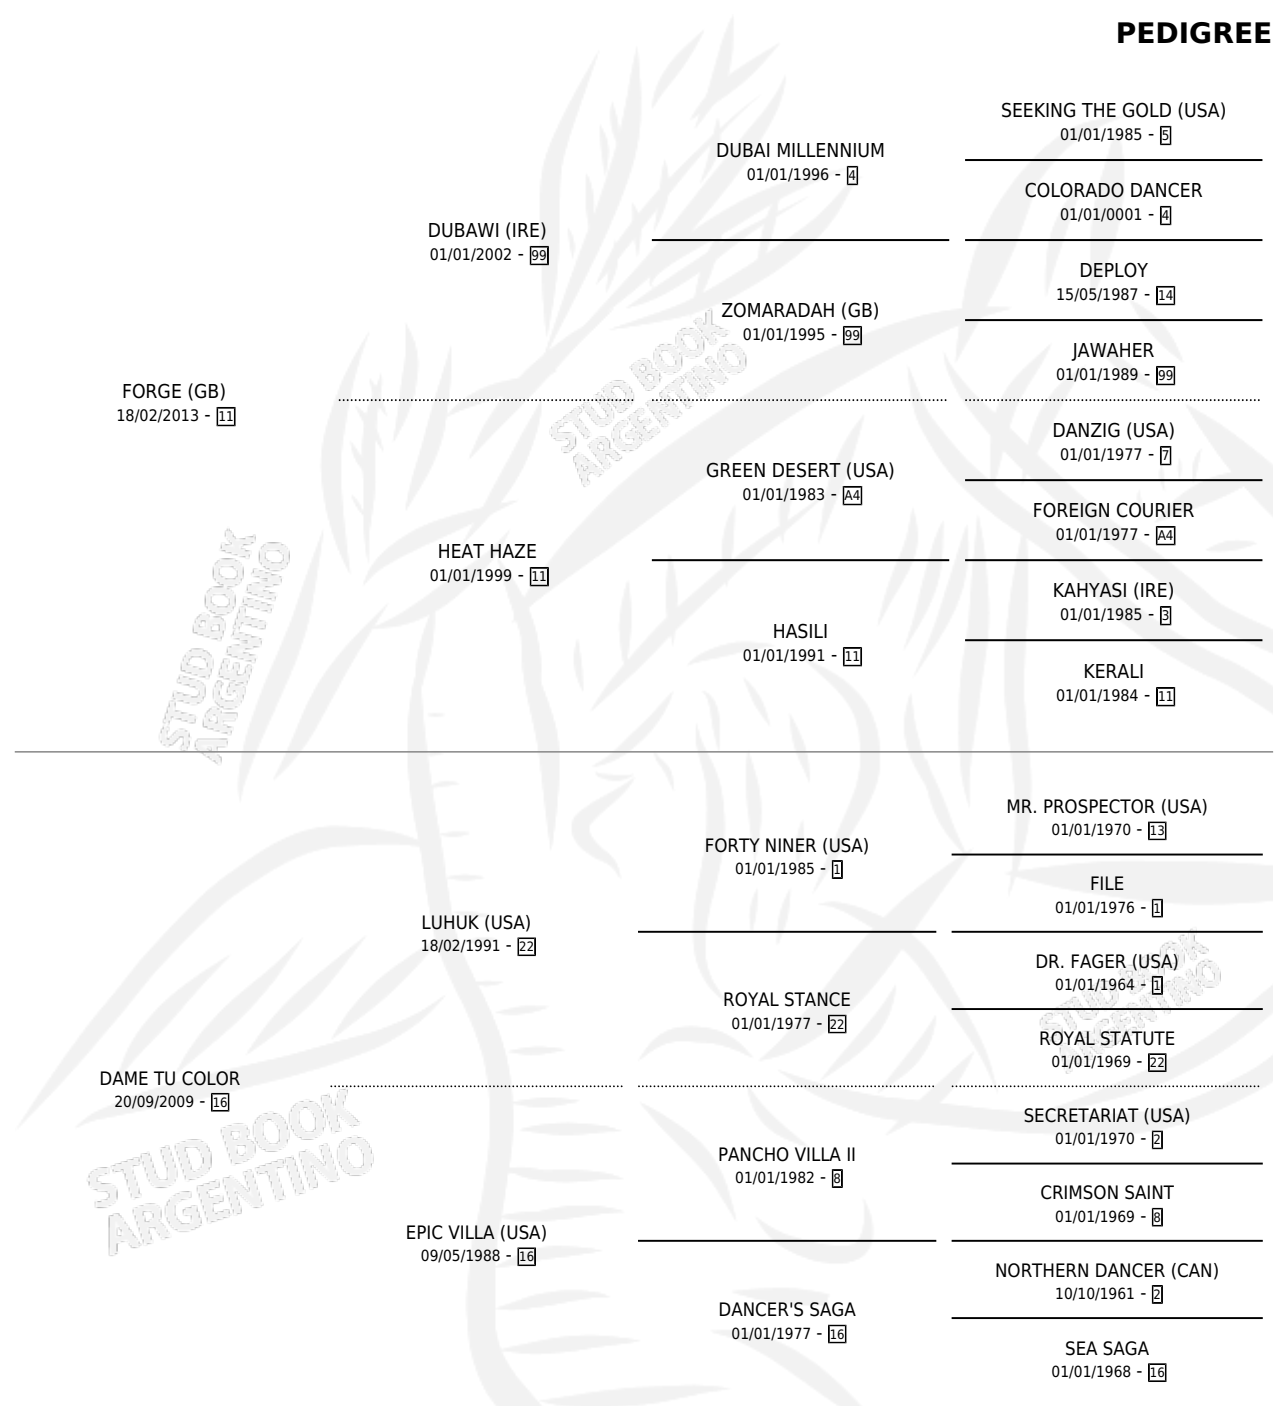

REFUNFUÑAR

por **FORGE (GB)** y **DAME TU COLOR** por **LUHUK (USA)**

Argentina · Macho · Zaino · SP · 03/08/2024
Familia 16-g · Volumen 45

ESTADO

TIPIFICACIÓN SANGUÍNEA	X
TIPIFICACIÓN POR ADN	✓
PASAPORTE	✓
IDENTIFICACIÓN POR MICROCHIP	✓
REPRODUCTOR	X

Lugar de nacimiento: Cortines

Criador: Don Arcangel

PEDIGREE

REFUNFUÑAR

Datos oficiales del Stud Book Argentino

Documento generado el 12/05/2026

studbook.org.ar