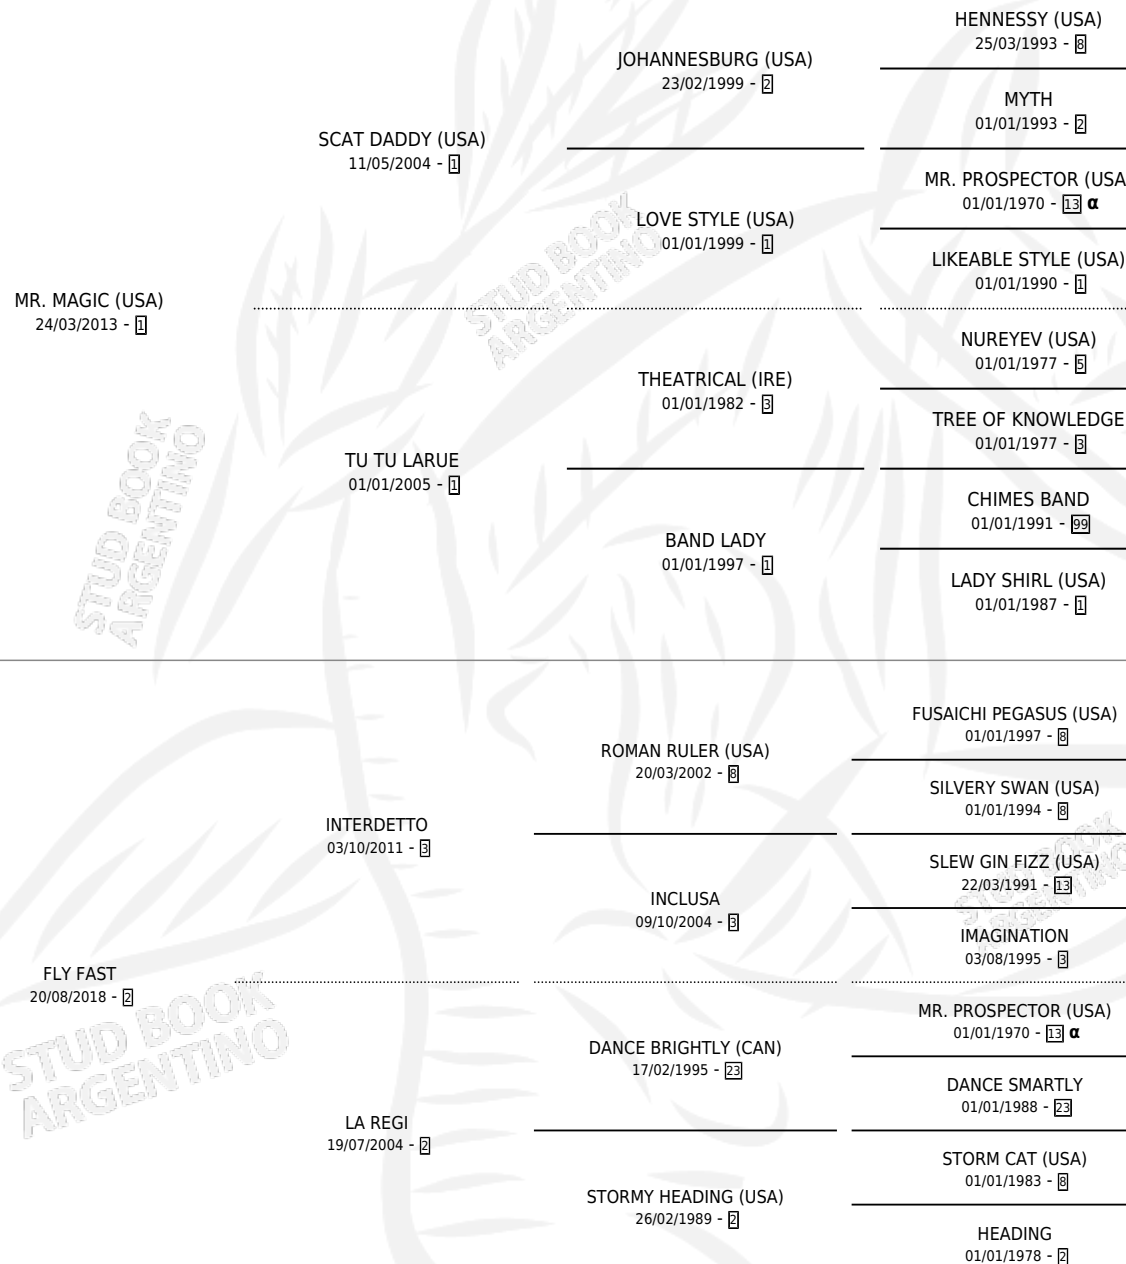

ATENA MAGICA

por MR. MAGIC (USA) y FLY FAST por INTERDETTO

Argentina · Hembra · Zaino · SP · 18/08/2024
Familia 2-f · Volumen 45

ESTADO

TIPIFICACIÓN SANGUÍNEA	X
TIPIFICACIÓN POR ADN	X
PASAPORTE	X
IDENTIFICACIÓN POR MICROCHIP	X
REPRODUCTOR	X

Lugar de nacimiento: Bernagi

Criador: Paris Jose Ramon y Paris Elda

PEDIGREE

INBREEDING : α

ATENEA MAGICA

Datos oficiales del Stud Book Argentino

Documento generado el 12/05/2026

studbook.org.ar