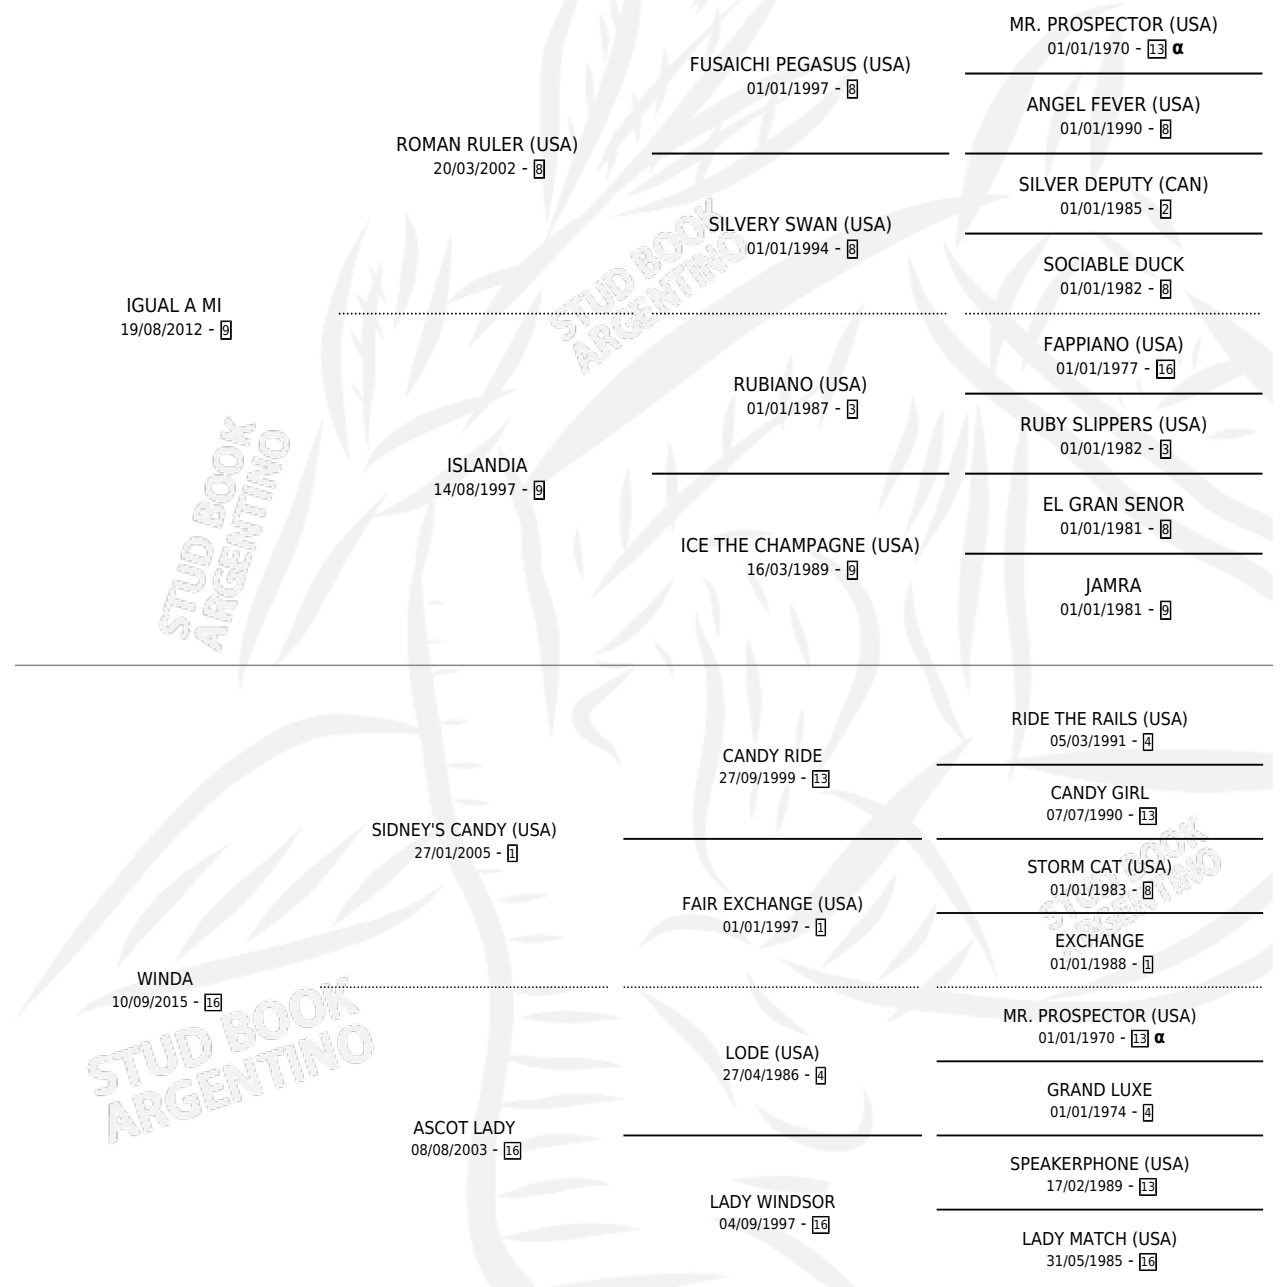

MY SIDNEYS

por IGUAL A MI y WINDA por SIDNEY'S CANDY (USA)

Argentina · Macho · Tordillo · SP · 17/08/2024
Familia 16-f · Volumen 45

ESTADO

TIPIFICACIÓN SANGUÍNEA	X
TIPIFICACIÓN POR ADN	✓
PASAPORTE	X
IDENTIFICACIÓN POR MICROCHIP	✓
REPRODUCTOR	X

Lugar de nacimiento: El Chaparral De Arocena

Criador: El Chaparral De Arocena

PEDIGREE

INBREEDING : α

MY SIDNEYS

Datos oficiales del Stud Book Argentino

Documento generado el 28/04/2026

studbook.org.ar