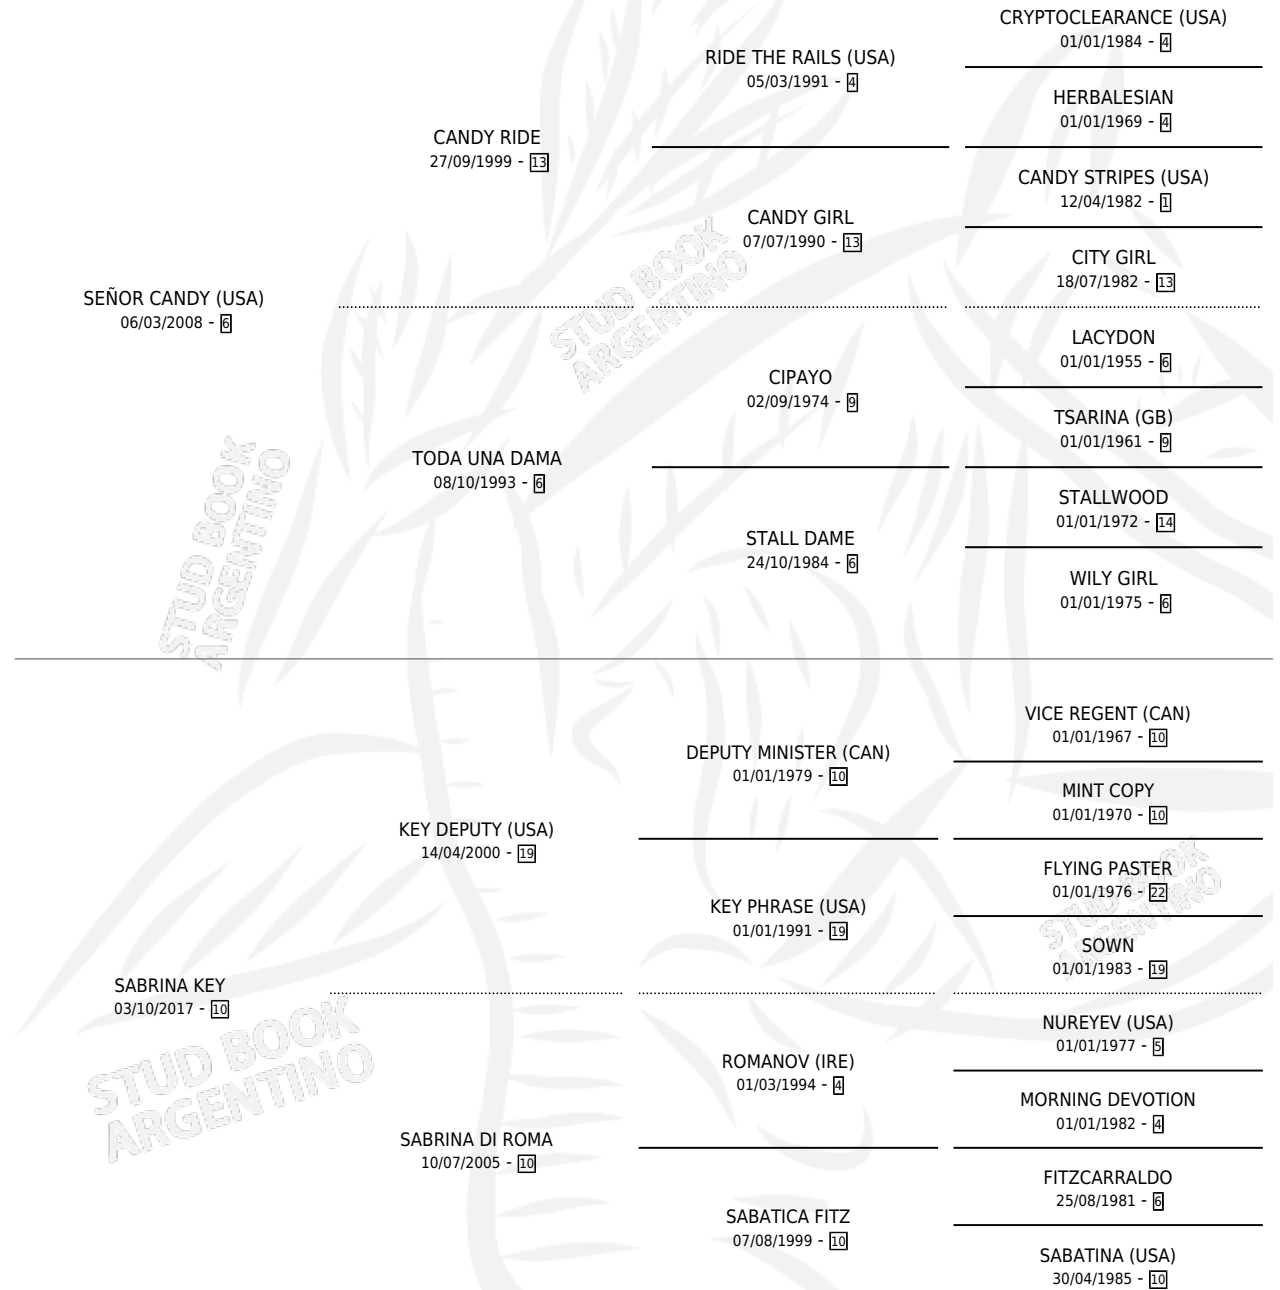

LA CAMELERA

por SEÑOR CANDY (USA) y SABRINA KEY por KEY DEPUTY (USA)

Argentina · Hembra · Zaino Doradillo · SP · 22/07/2024
Familia 10 · Volumen 45

ESTADO

TIPIFICACIÓN SANGUÍNEA	X
TIPIFICACIÓN POR ADN	✓
PASAPORTE	✓
IDENTIFICACIÓN POR MICROCHIP	✓
REPRODUCTOR	X

Lugar de nacimiento: Chenaut

Criador: Savi Sergio Oscar

PEDIGREE

EXPORTACIÓN / IMPORTACIÓN

FECHA	MOVIMIENTO	PAÍS
19/11/2025	EXPORTADO	URUGUAY

LA CAMELERA

Datos oficiales del Stud Book Argentino

Documento generado el 10/05/2026