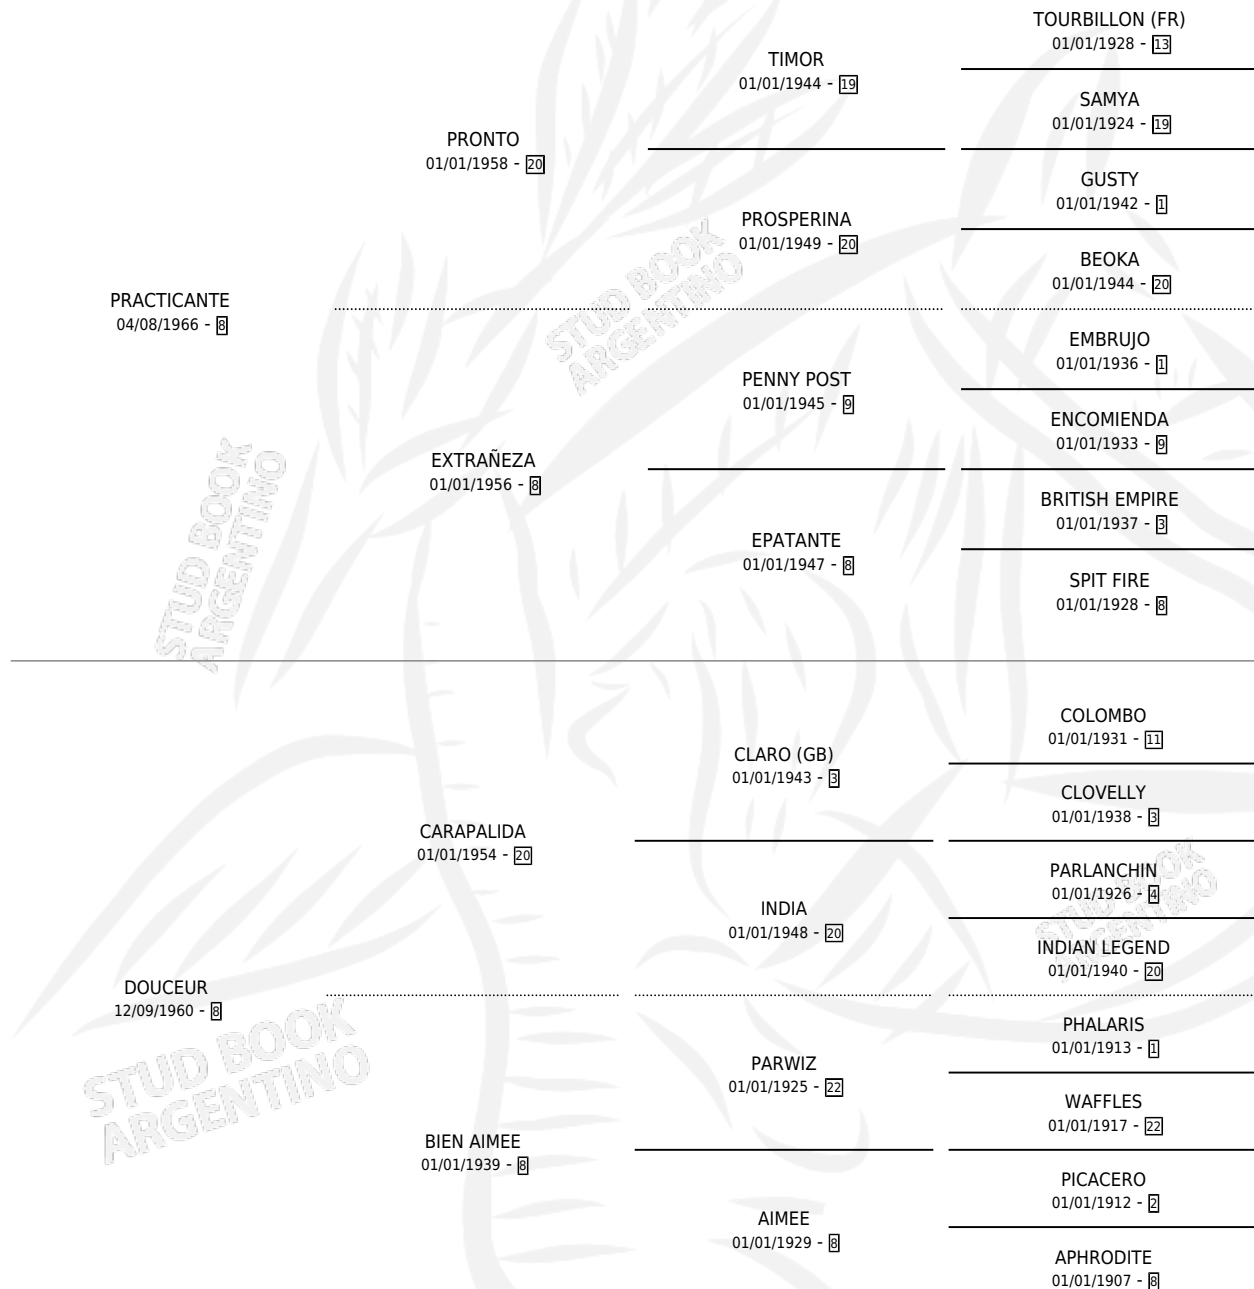

DONANTE

por PRACTICANTE y DOUCEUR por CARAPALIDA

Argentina · Hembra · Zaino Doradillo · SP · 07/09/1978
Familia 8-j · Volumen 30

ESTADO

TIPIFICACIÓN SANGUÍNEA	X
TIPIFICACIÓN POR ADN	X
PASAPORTE	X
IDENTIFICACIÓN POR MICROCHIP	X
REPRODUCTOR	✓

Lugar de nacimiento: Campo particular

Criador: La Biznaga

~

HIJOS

	MACHOS	HEMBRAS
7 NACIERON	7	0
5 CORRIERON	5	0
2 GANARON	2	0

1	1	0
GANADORES CL	GANADORES GR	GANADORES G1

PEDIGREE