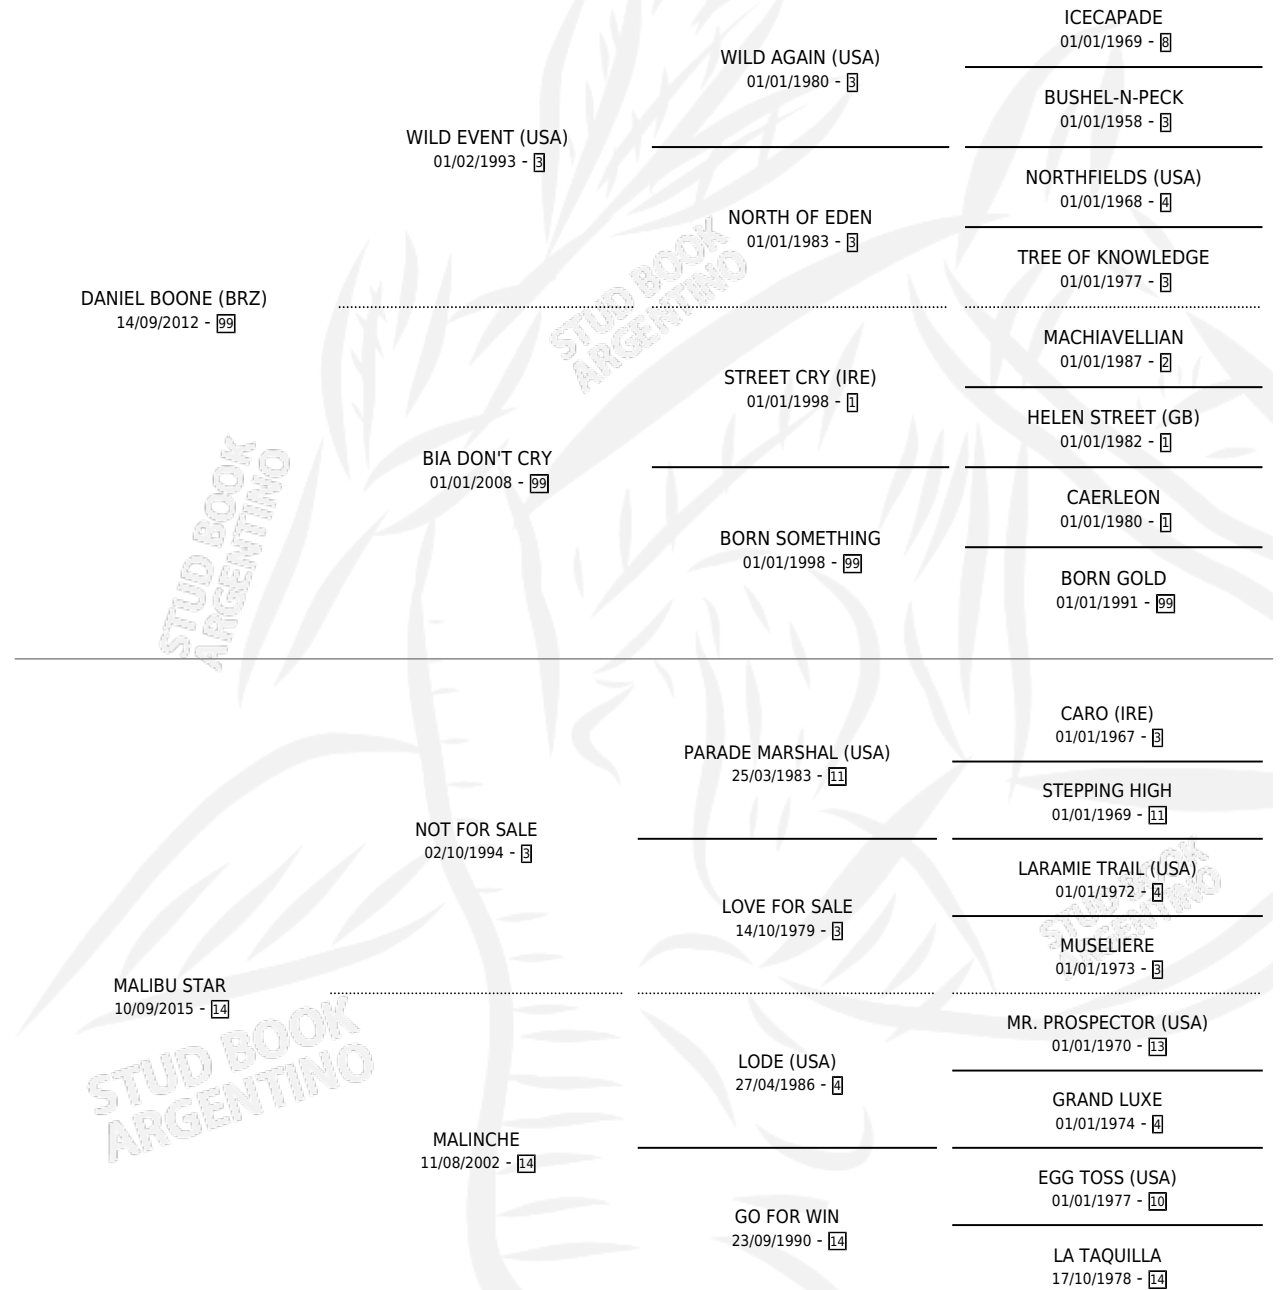

MARCELLESA

por DANIEL BOONE (BRZ) y MALIBU STAR por NOT FOR SALE

Argentina · Hembra · Zaino · SP · 10/08/2024
Familia 14 · Volumen 45

ESTADO

TIPIFICACIÓN SANGUÍNEA	X
TIPIFICACIÓN POR ADN	✓
PASAPORTE	✓
IDENTIFICACIÓN POR MICROCHIP	✓
REPRODUCTOR	X

Lugar de nacimiento: Santa Maria De Araras
Criador: Santa Maria De Araras

PEDIGREE

MARCELLESA

Datos oficiales del Stud Book Argentino

Documento generado el 05/05/2026

studbook.org.ar