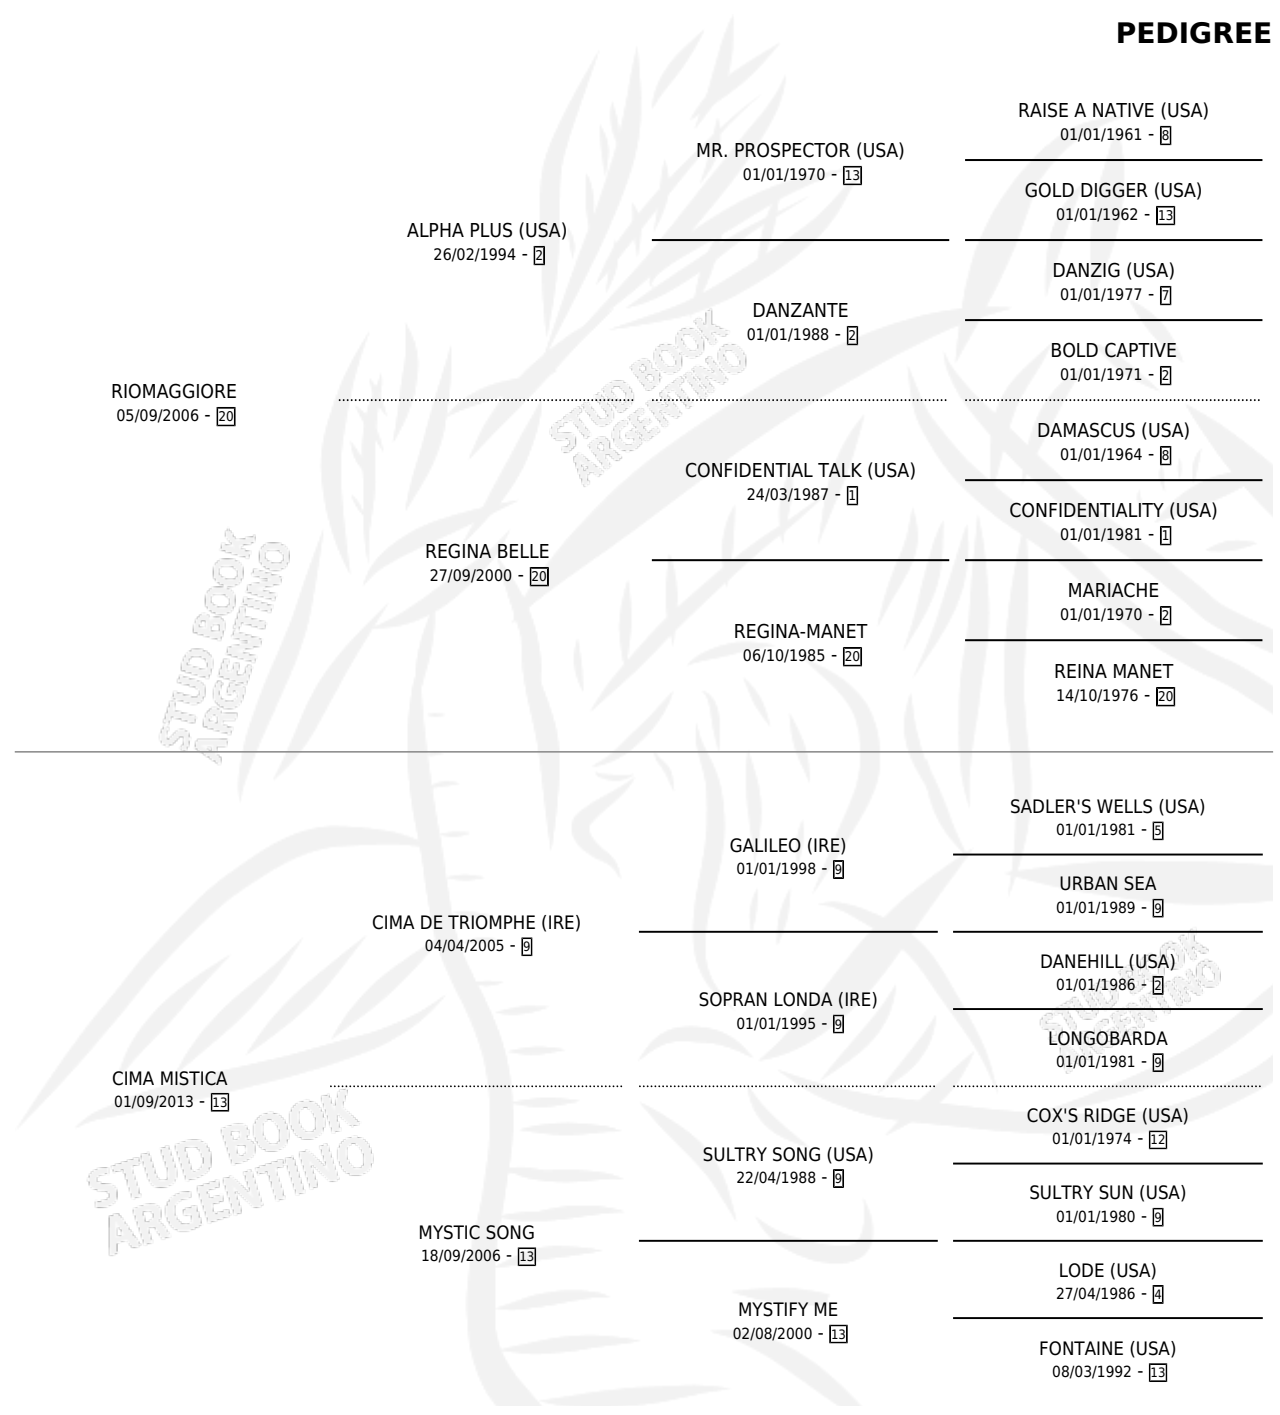

ALMA PIRATA

por RIOMAGGIORE y CIMA MISTICA por CIMA DE TRIOMPHE (IRE)

Argentina · Hembra · Tordillo · SP · 22/08/2024
Familia 13-c · Volumen 45

ESTADO

TIPIFICACIÓN SANGUÍNEA	X
TIPIFICACIÓN POR ADN	X
PASAPORTE	X
IDENTIFICACIÓN POR MICROCHIP	X
REPRODUCTOR	X

Lugar de nacimiento: Costa Del Rio

Criador: Cena Luis Roque

PEDIGREE

ALMA PIRATA

Datos oficiales del Stud Book Argentino

Documento generado el 12/05/2026

studbook.org.ar