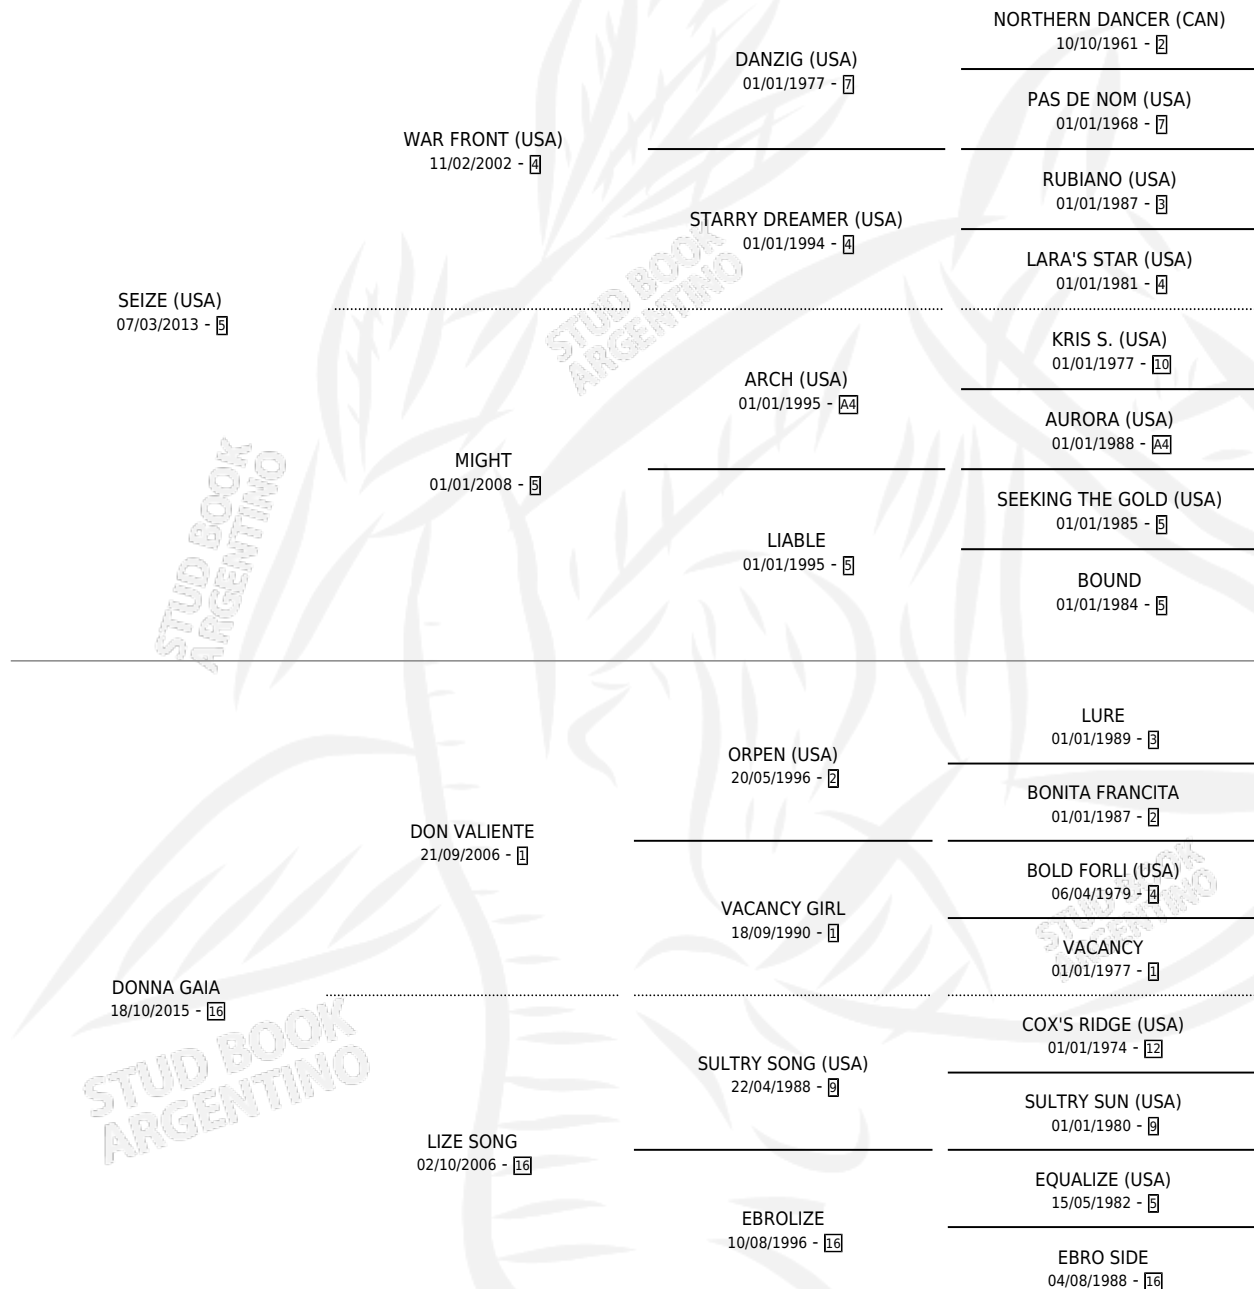

KILLIARI

por SEIZE (USA) y DONNA GAIA por DON VALIENTE

Argentina · Hembra · Zaino · SP · 08/08/2024
Familia 16-d · Volumen 45

ESTADO

TIPIFICACIÓN SANGUÍNEA	X
TIPIFICACIÓN POR ADN	✓
PASAPORTE	X
IDENTIFICACIÓN POR MICROCHIP	✓
REPRODUCTOR	X

Lugar de nacimiento: Recoveco
Criador: Mentucci Fabio Hernan

PEDIGREE

KILLIARI

Datos oficiales del Stud Book Argentino

Documento generado el 25/04/2026

studbook.org.ar