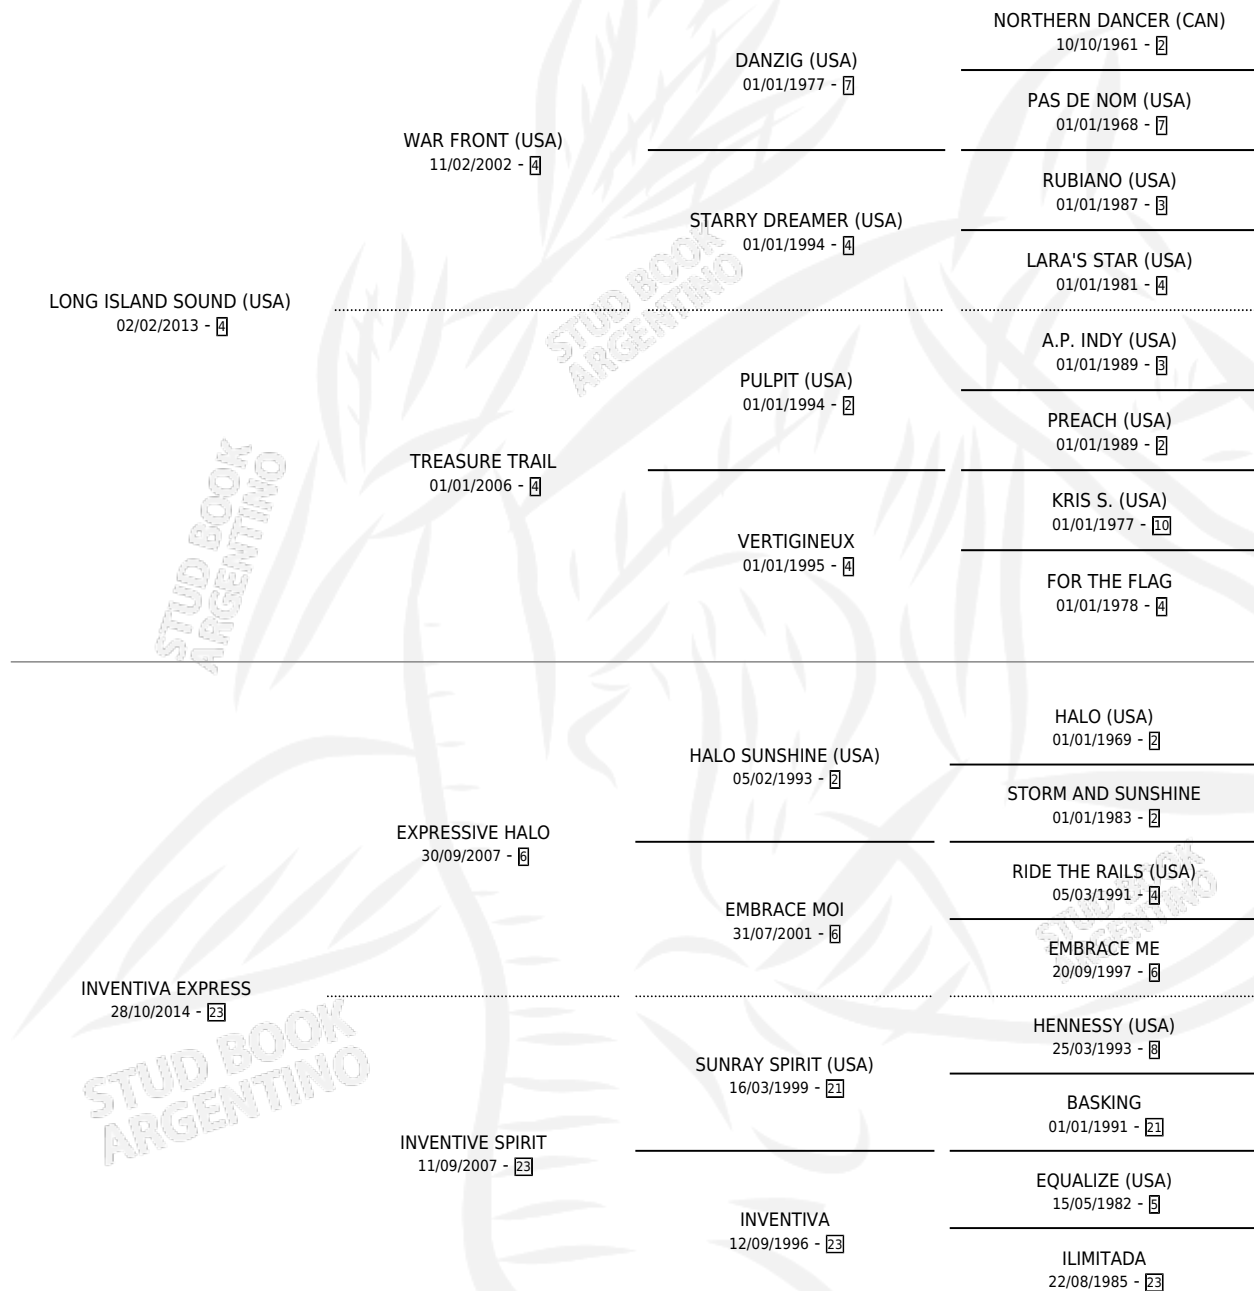

ISLAND EXPRESS

por LONG ISLAND SOUND (USA) y INVENTIVA EXPRESS
por EXPRESSIVE HALO

Argentina · Hembra · Zaino · SP · 25/08/2022
Familia 23-a · Volumen 44

ESTADO

TIPIFICACIÓN SANGUÍNEA	X
TIPIFICACIÓN POR ADN	✓
PASAPORTE	✓
IDENTIFICACIÓN POR MICROCHIP	✓
REPRODUCTOR	X

Lugar de nacimiento: Recoveco

Criador: La Comercializadora Agropecuaria S.R.L.

PEDIGREE

ISLAND EXPRESS

Datos oficiales del Stud Book Argentino

Documento generado el 07/05/2026

studbook.org.ar