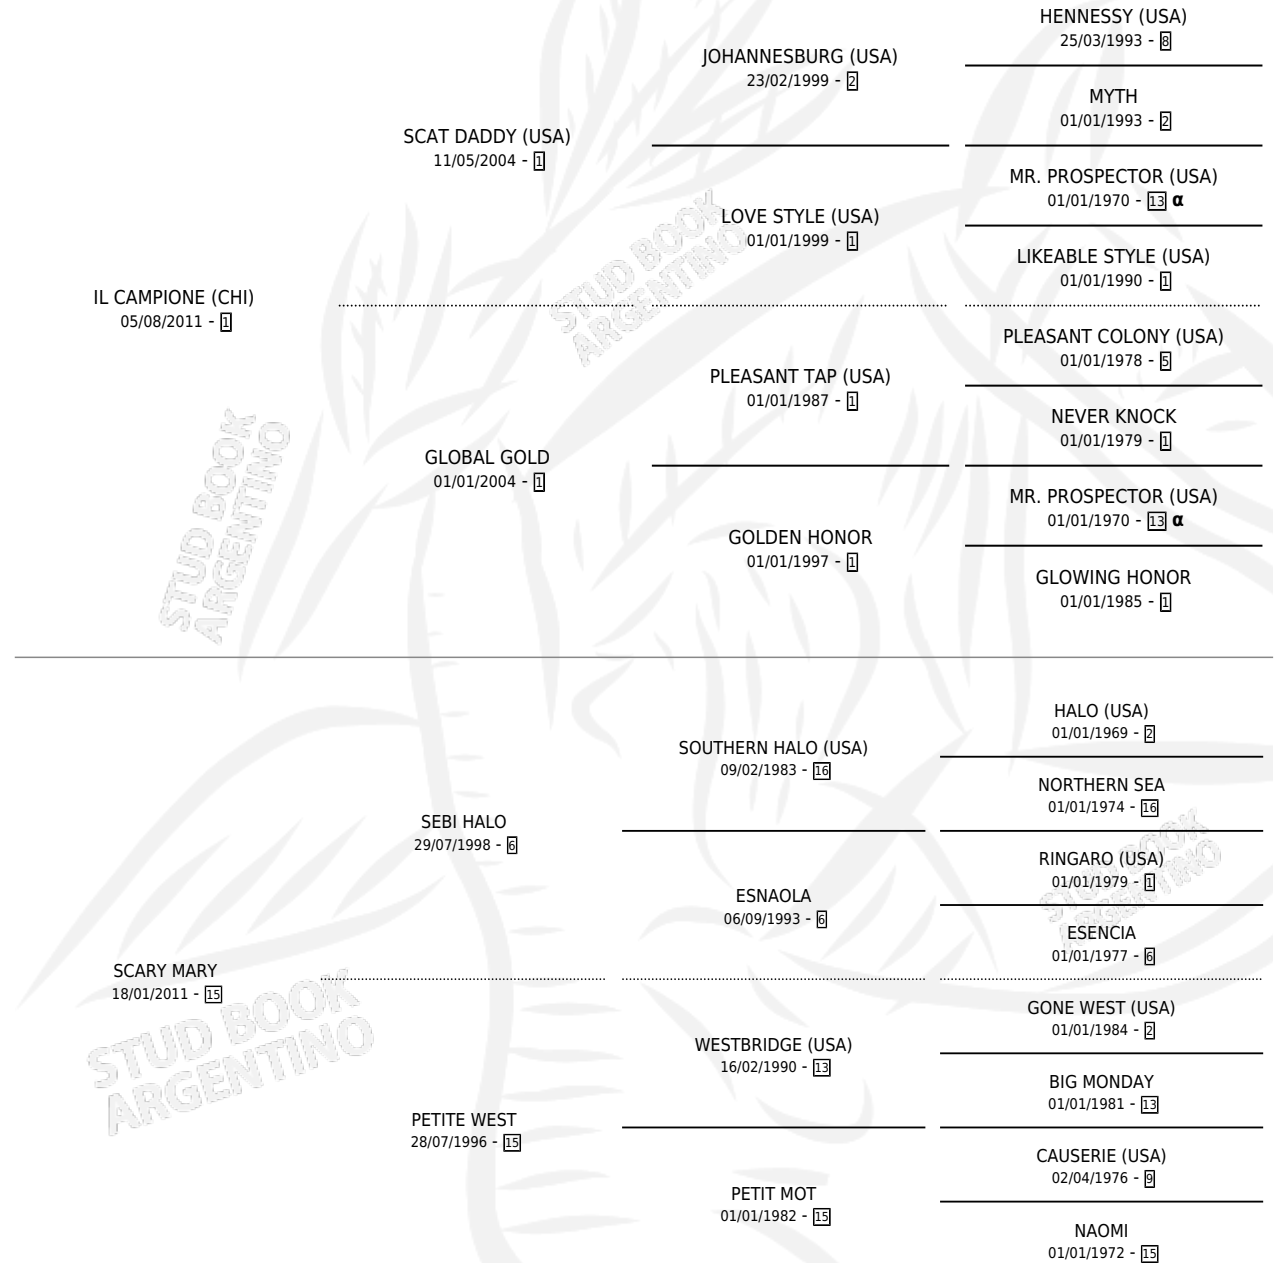

ERA GONE BY

por **IL CAMPIONE (CHI)** y **SCARY MARY** por **SEBI HALO**

Argentina · Hembra · Zaino · SP · 04/08/2024
Familia 15-d · Volumen 45

ESTADO

TIPIFICACIÓN SANGUÍNEA	X
TIPIFICACIÓN POR ADN	✓
PASAPORTE	✓
IDENTIFICACIÓN POR MICROCHIP	✓
REPRODUCTOR	X

Lugar de nacimiento: El Paraiso
Criador: Triple Alliance S.A.

PEDIGREE

INBREEDING : α

ERA GONE BY

Datos oficiales del Stud Book Argentino

Documento generado el 07/05/2026

studbook.org.ar