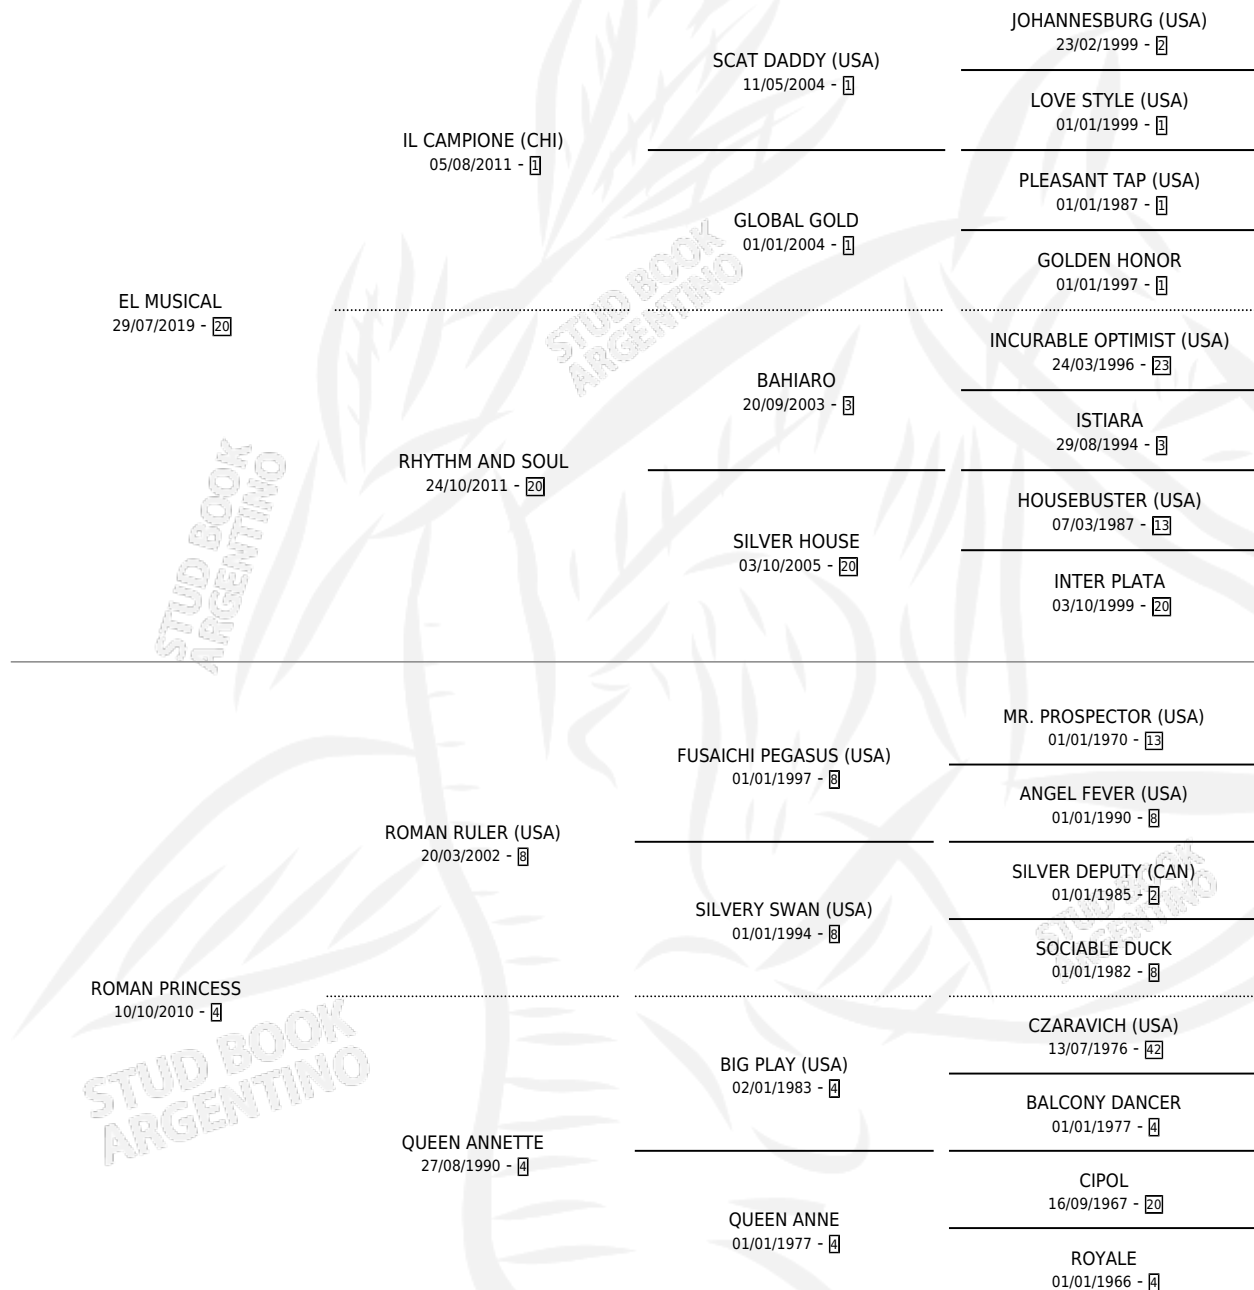

ROMY LANE

por **EL MUSICAL** y **ROMAN PRINCESS** por **ROMAN RULER** (USA)

Argentina · Hembra · Alazan · SP · 15/08/2024
Familia 4-k · Volumen 45

ESTADO

TIPIFICACIÓN SANGUÍNEA	X
TIPIFICACIÓN POR ADN	✓
PASAPORTE	✓
IDENTIFICACIÓN POR MICROCHIP	✓
REPRODUCTOR	X

Lugar de nacimiento: El Paraiso
Criador: Triple Alliance S.A.

PEDIGREE

ROMY LANE

Datos oficiales del Stud Book Argentino

Documento generado el 12/05/2026

studbook.org.ar