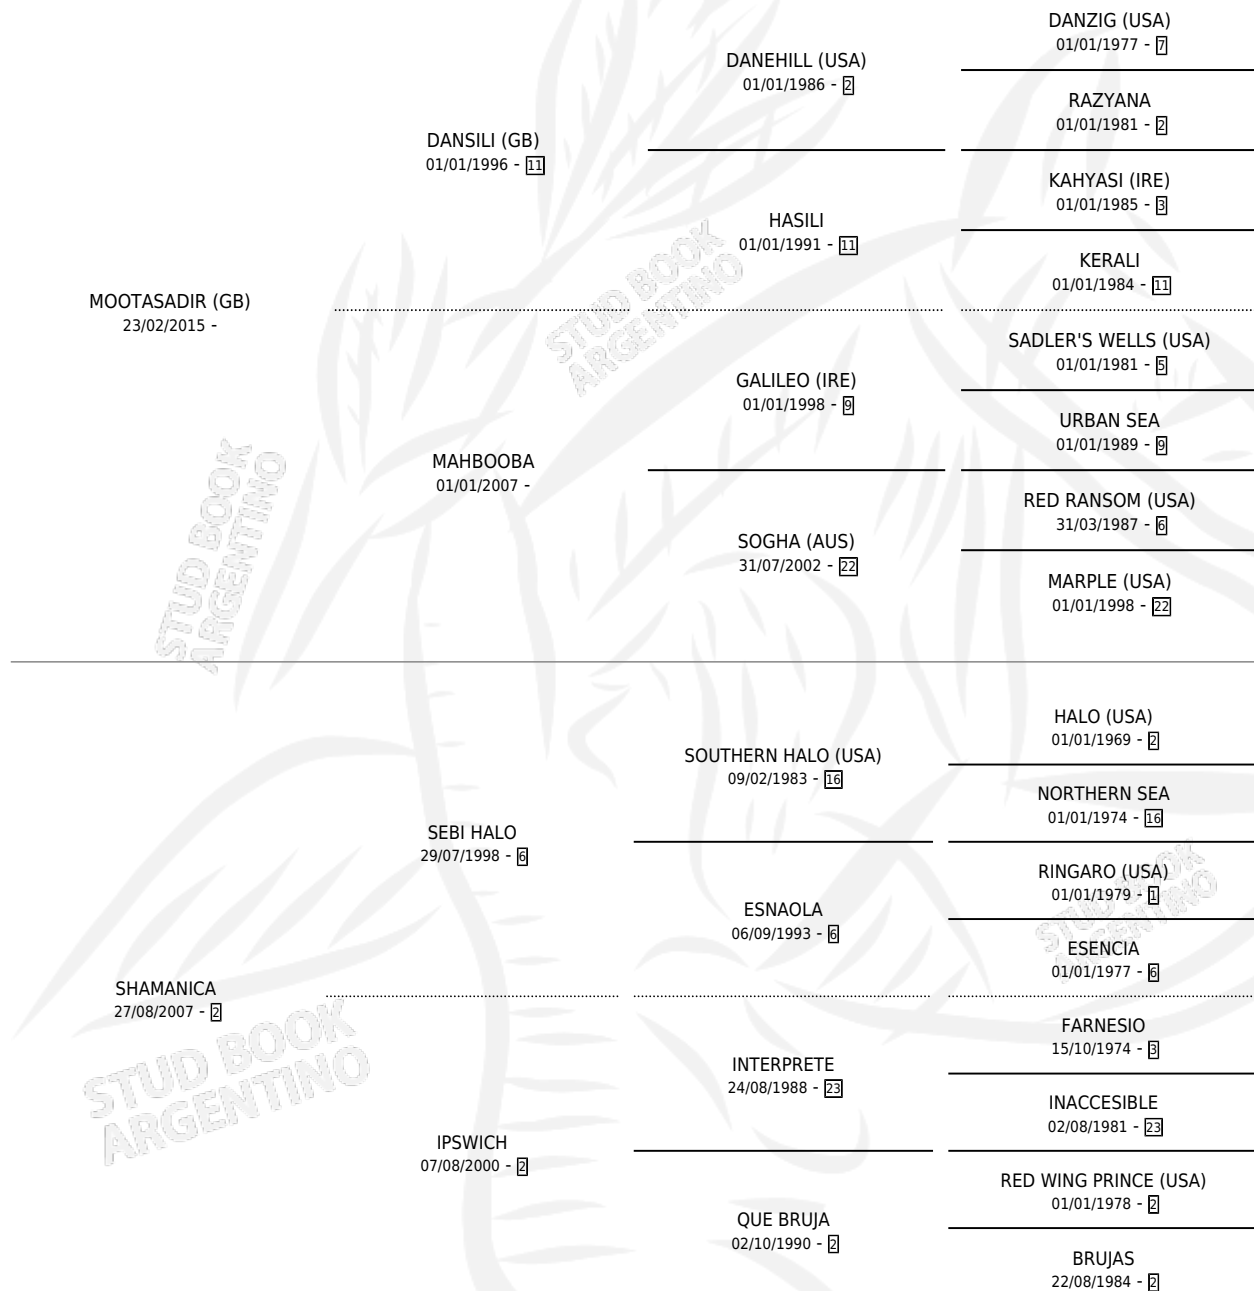

TIERRA SHAMANA

por MOOTASADIR (GB) y SHAMANICA por SEBI HALO

Argentina · Hembra · Zaino Doradillo · SP · 08/08/2024
Familia 2-h · Volumen 45

ESTADO

TIPIFICACIÓN SANGUÍNEA	X
TIPIFICACIÓN POR ADN	✓
PASAPORTE	✓
IDENTIFICACIÓN POR MICROCHIP	✓
REPRODUCTOR	X

Lugar de nacimiento: El Paraiso

Criador: El Paraiso

PEDIGREE

TIERRA SHAMANA

Datos oficiales del Stud Book Argentino

Documento generado el 23/05/2026

studbook.org.ar