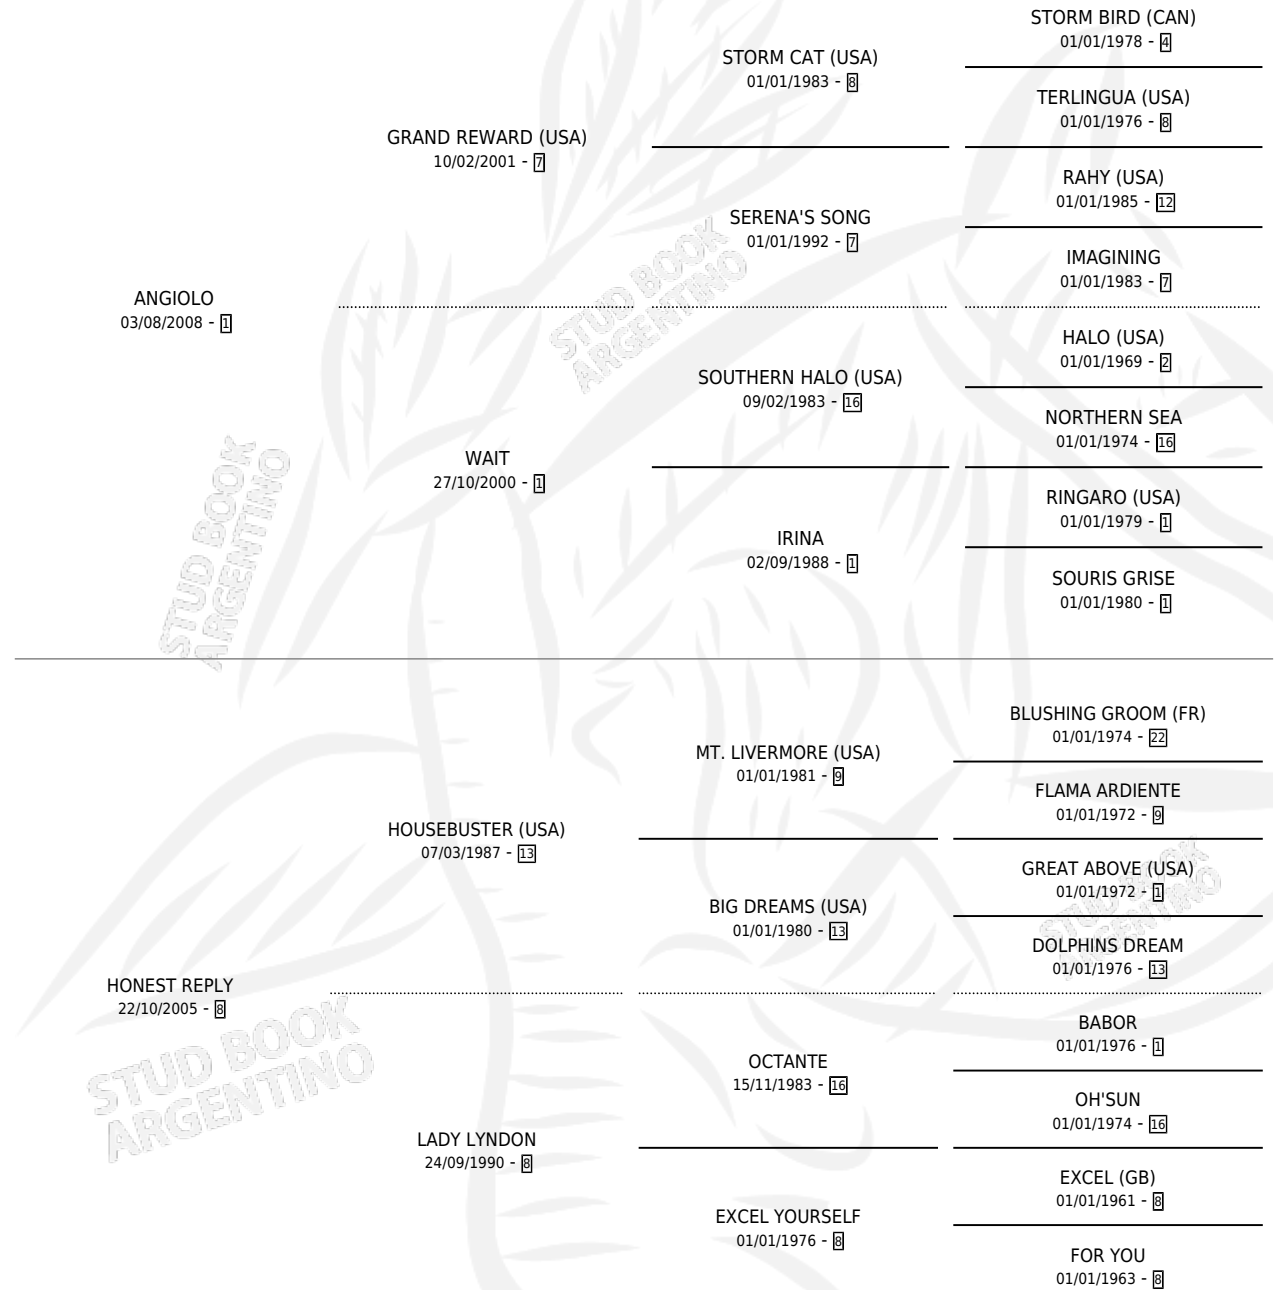

ANA DOWLING

por ANGIOLO y HONEST REPLY por HOUSEBUSTER (USA)

Argentina · Hembra · Zaino · SP · 14/08/2024
Familia 8-c · Volumen 45

ESTADO

TIPIFICACIÓN SANGUÍNEA	X
TIPIFICACIÓN POR ADN	✓
PASAPORTE	✓
IDENTIFICACIÓN POR MICROCHIP	✓
REPRODUCTOR	X

Lugar de nacimiento: El Paraiso

Criador: El Paraiso

PEDIGREE

ANA DOWLING

Datos oficiales del Stud Book Argentino

Documento generado el 07/05/2026

studbook.org.ar