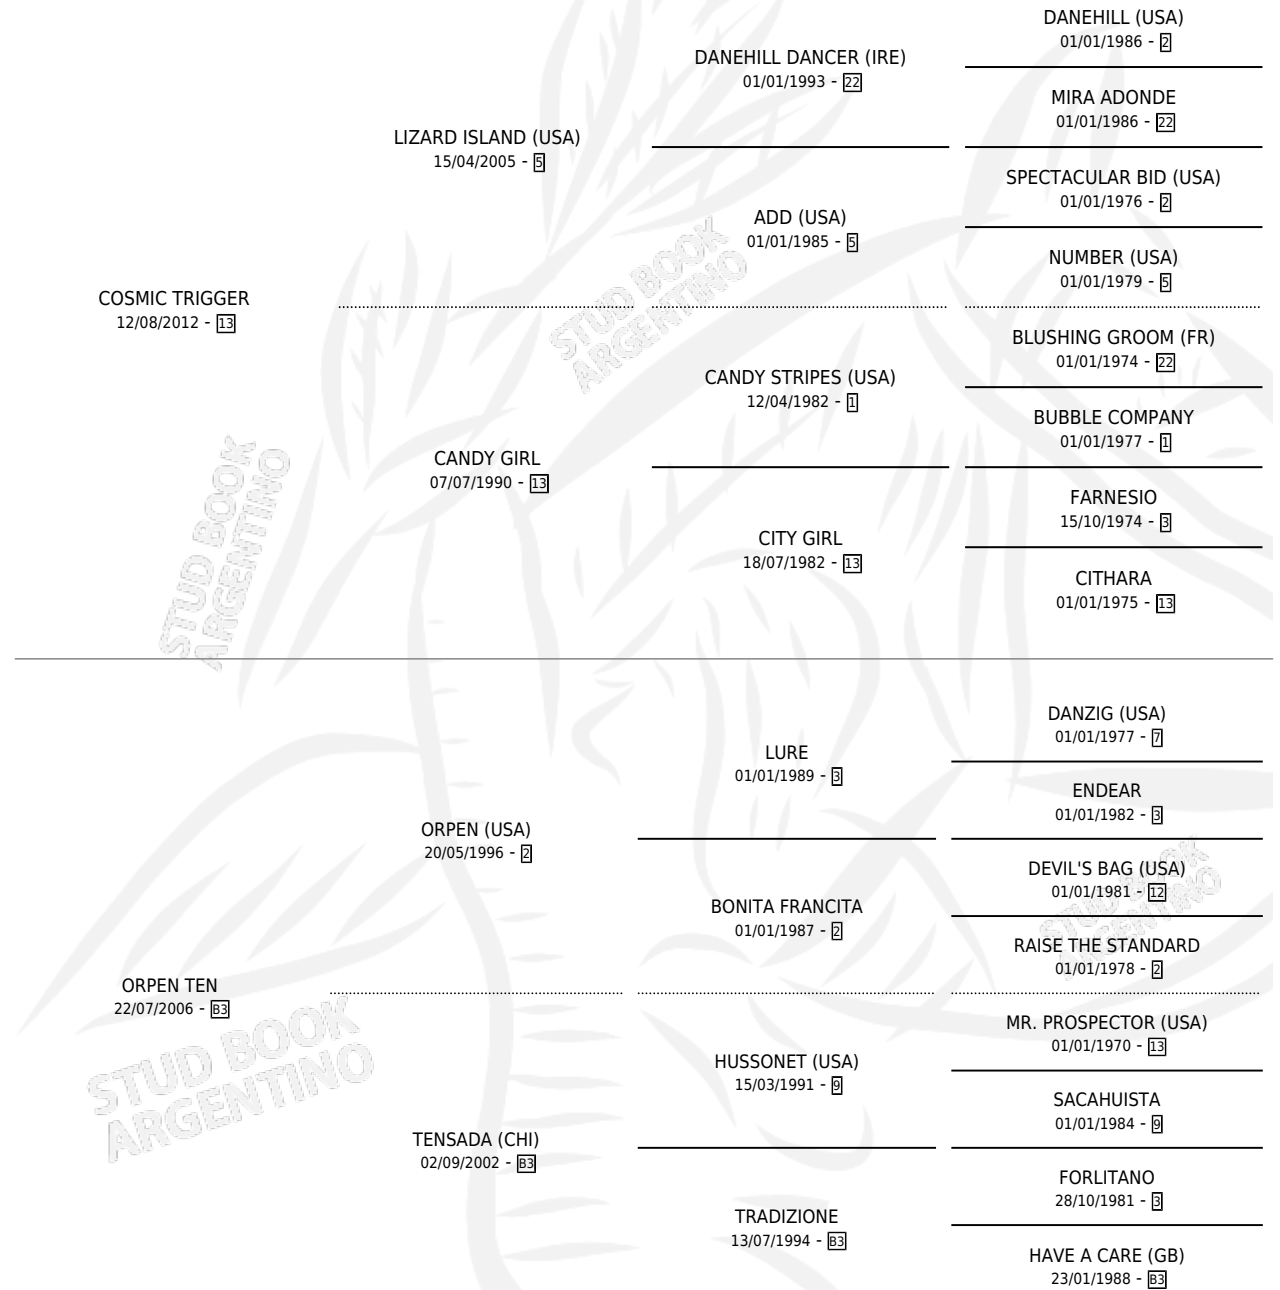

ORPEN TRIGGER

por COSMIC TRIGGER y ORPEN TEN por ORPEN (USA)

Argentina · Hembra · Zaino · SP · 18/08/2024
Familia B3 · Volumen 45

ESTADO

TIPIFICACIÓN SANGUÍNEA	X
TIPIFICACIÓN POR ADN	✓
PASAPORTE	✓
IDENTIFICACIÓN POR MICROCHIP	✓
REPRODUCTOR	X

Lugar de nacimiento: Loma Linda
Criador: Colombo Carlos Alberto

PEDIGREE

ORPEN TRIGGER

Datos oficiales del Stud Book Argentino

Documento generado el 30/06/2025

studbook.org.ar