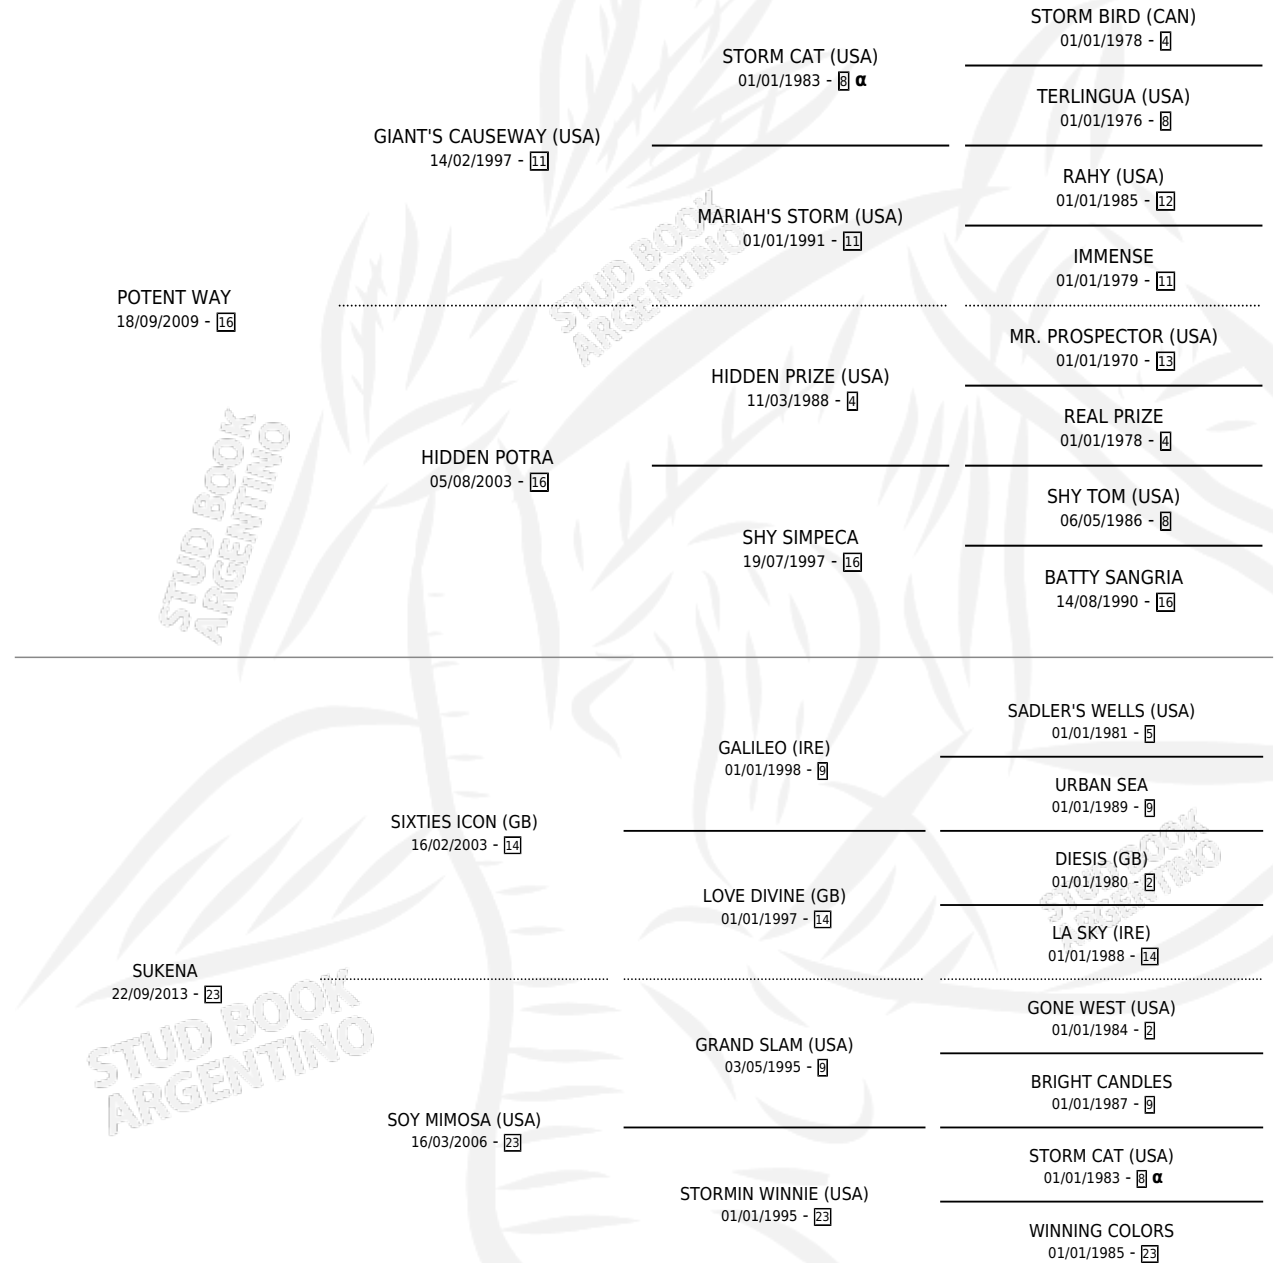

WAY FANCY

por **POTENT WAY** y **SUKENA** por **SIXTIES ICON (GB)**

Argentina · Macho · Zaino Doradillo · SP · 10/09/2024
Familia 23-b · Volumen 45

ESTADO

TIPIFICACIÓN SANGUÍNEA	X
TIPIFICACIÓN POR ADN	X
PASAPORTE	X
IDENTIFICACIÓN POR MICROCHIP	X
REPRODUCTOR	X

Lugar de nacimiento: Adeodato

Criador: Adeodato

PEDIGREE

INBREEDING : α

WAY FANCY

Datos oficiales del Stud Book Argentino

Documento generado el 08/05/2026

studbook.org.ar