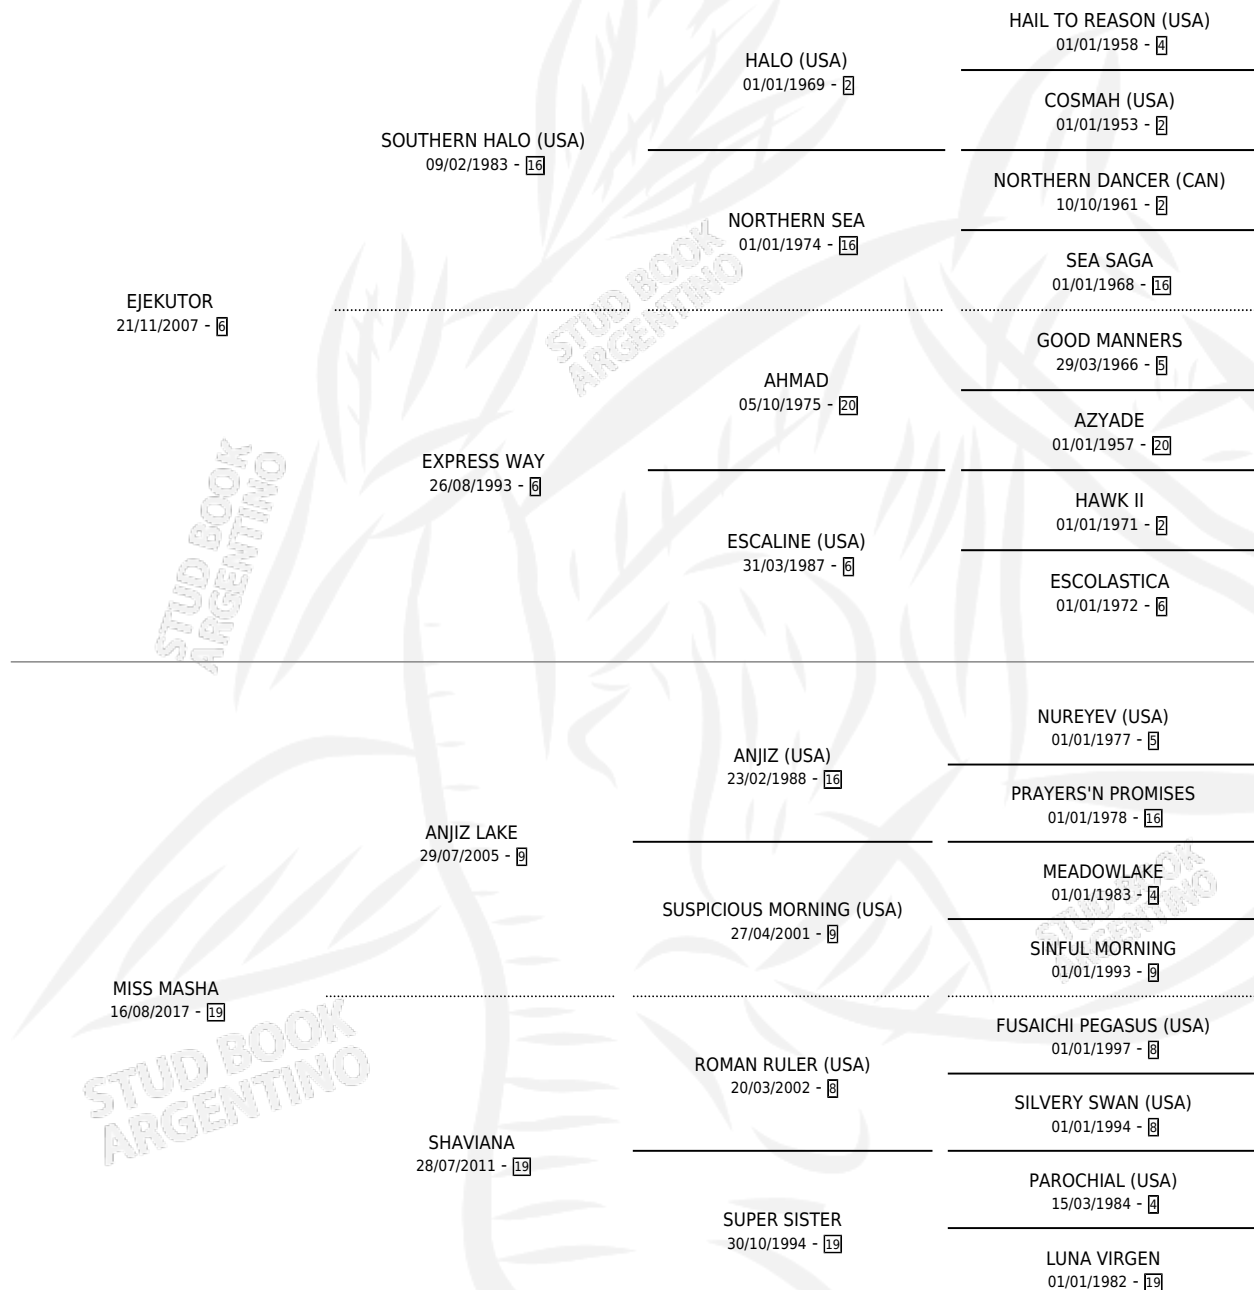

BOG RUSH

por EJEKUTOR y MISS MASHA por ANJIZ LAKE

Argentina · Macho · Zaino · SP · 16/08/2024
Familia 19-b · Volumen 45

ESTADO

TIPIFICACIÓN SANGUÍNEA	X
TIPIFICACIÓN POR ADN	X
PASAPORTE	X
IDENTIFICACIÓN POR MICROCHIP	X
REPRODUCTOR	X

Lugar de nacimiento: Equipraxis

Criador: Equipraxis

PEDIGREE

BOG RUSH

Datos oficiales del Stud Book Argentino

Documento generado el 04/05/2026

studbook.org.ar