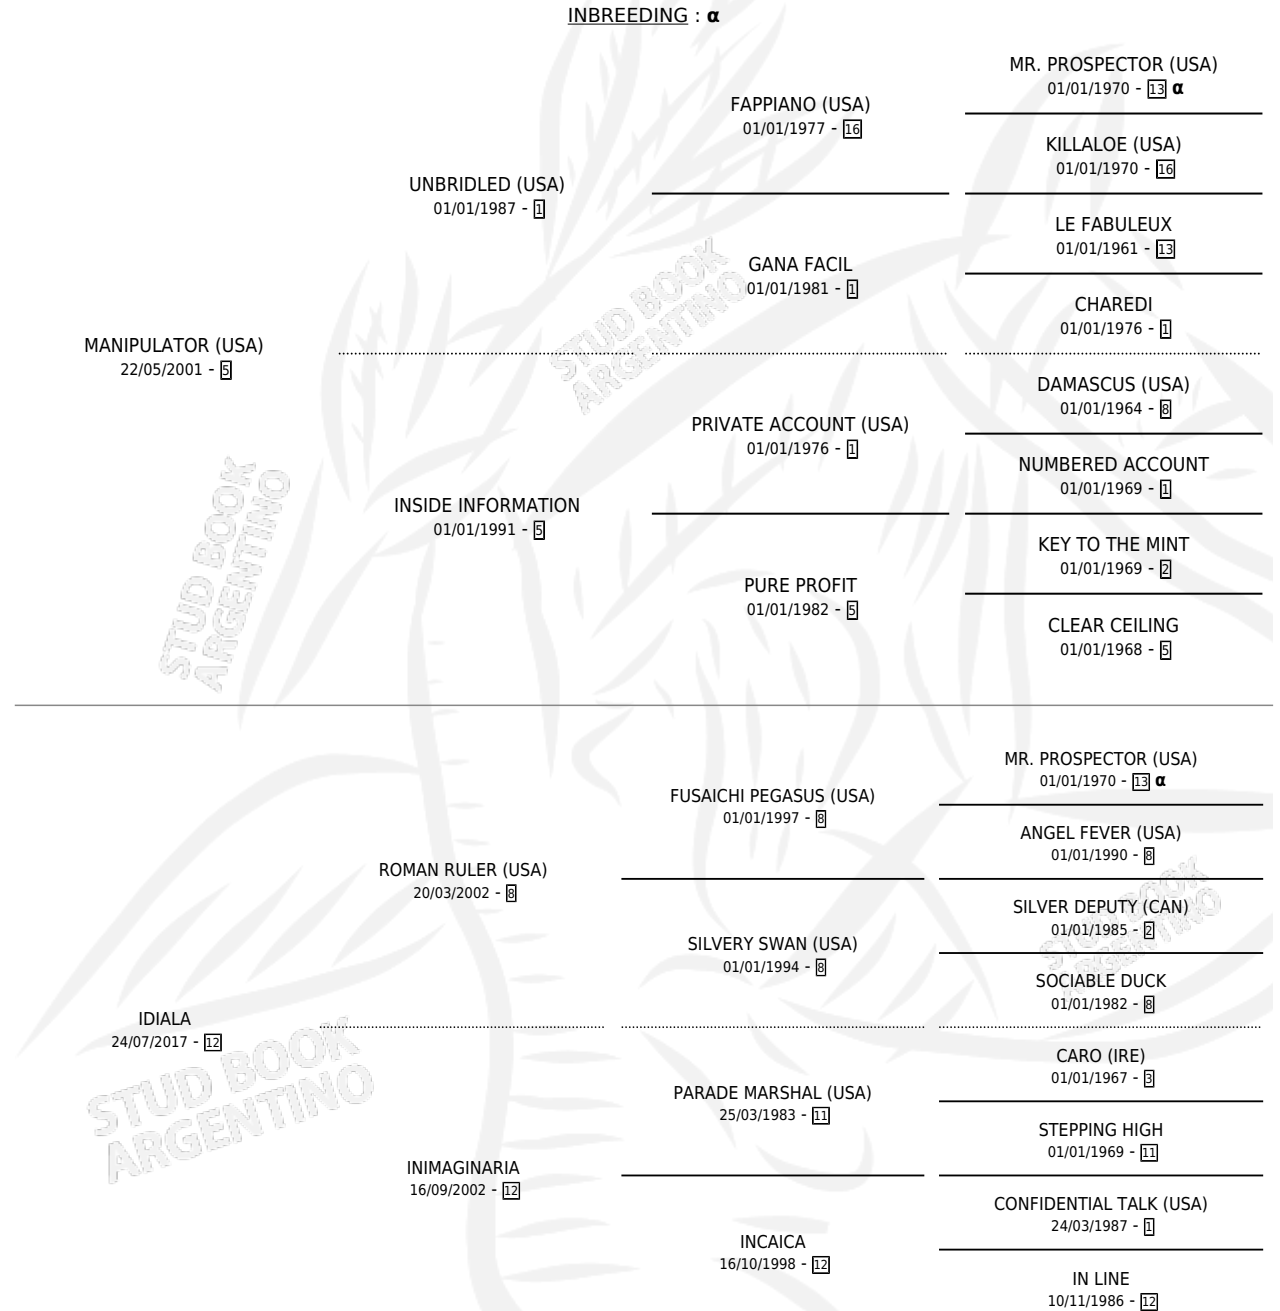

INDIA RULER

por **MANIPULATOR (USA)** y **IDIALA** por **ROMAN RULER (USA)**

Argentina · Hembra · Zaino · SP · 02/09/2024
Familia 12-d · Volumen 45

ESTADO

TIPIFICACIÓN SANGUÍNEA	X
TIPIFICACIÓN POR ADN	X
PASAPORTE	X
IDENTIFICACIÓN POR MICROCHIP	✓
REPRODUCTOR	X

Lugar de nacimiento: Tattersall
Criador: Marletta Leandro Guido De La Cruz

PEDIGREE

INBREEDING : α

INDIA RULER

Datos oficiales del Stud Book Argentino

Documento generado el 06/05/2026

studbook.org.ar