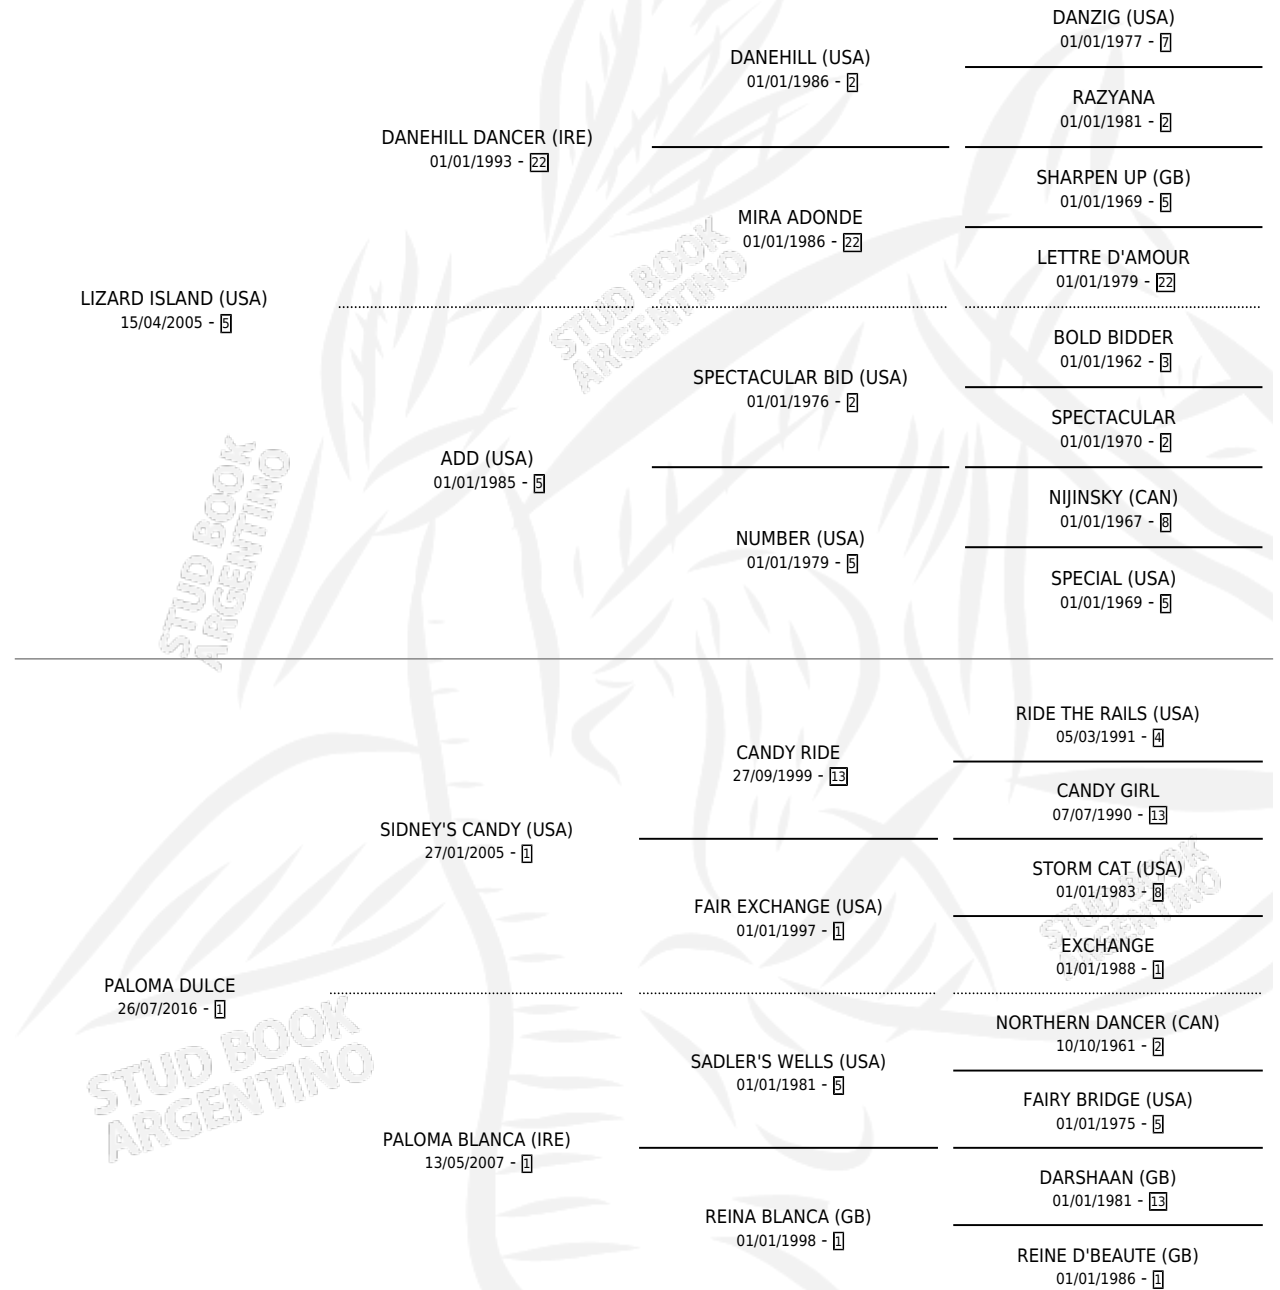

DULCE PALOMA

por LIZARD ISLAND (USA) y PALOMA DULCE por
SIDNEY'S CANDY (USA)

Argentina · Hembra · Zaino · SP · 10/08/2024
Familia 1-w · Volumen 45

ESTADO

TIPIFICACIÓN SANGUÍNEA	X
TIPIFICACIÓN POR ADN	X
PASAPORTE	X
IDENTIFICACIÓN POR MICROCHIP	✓
REPRODUCTOR	X

Lugar de nacimiento: Tattersall

Criador: Marletta Leandro Guido De La Cruz

PEDIGREE

DULCE PALOMA

Datos oficiales del Stud Book Argentino

Documento generado el 07/05/2026

studbook.org.ar