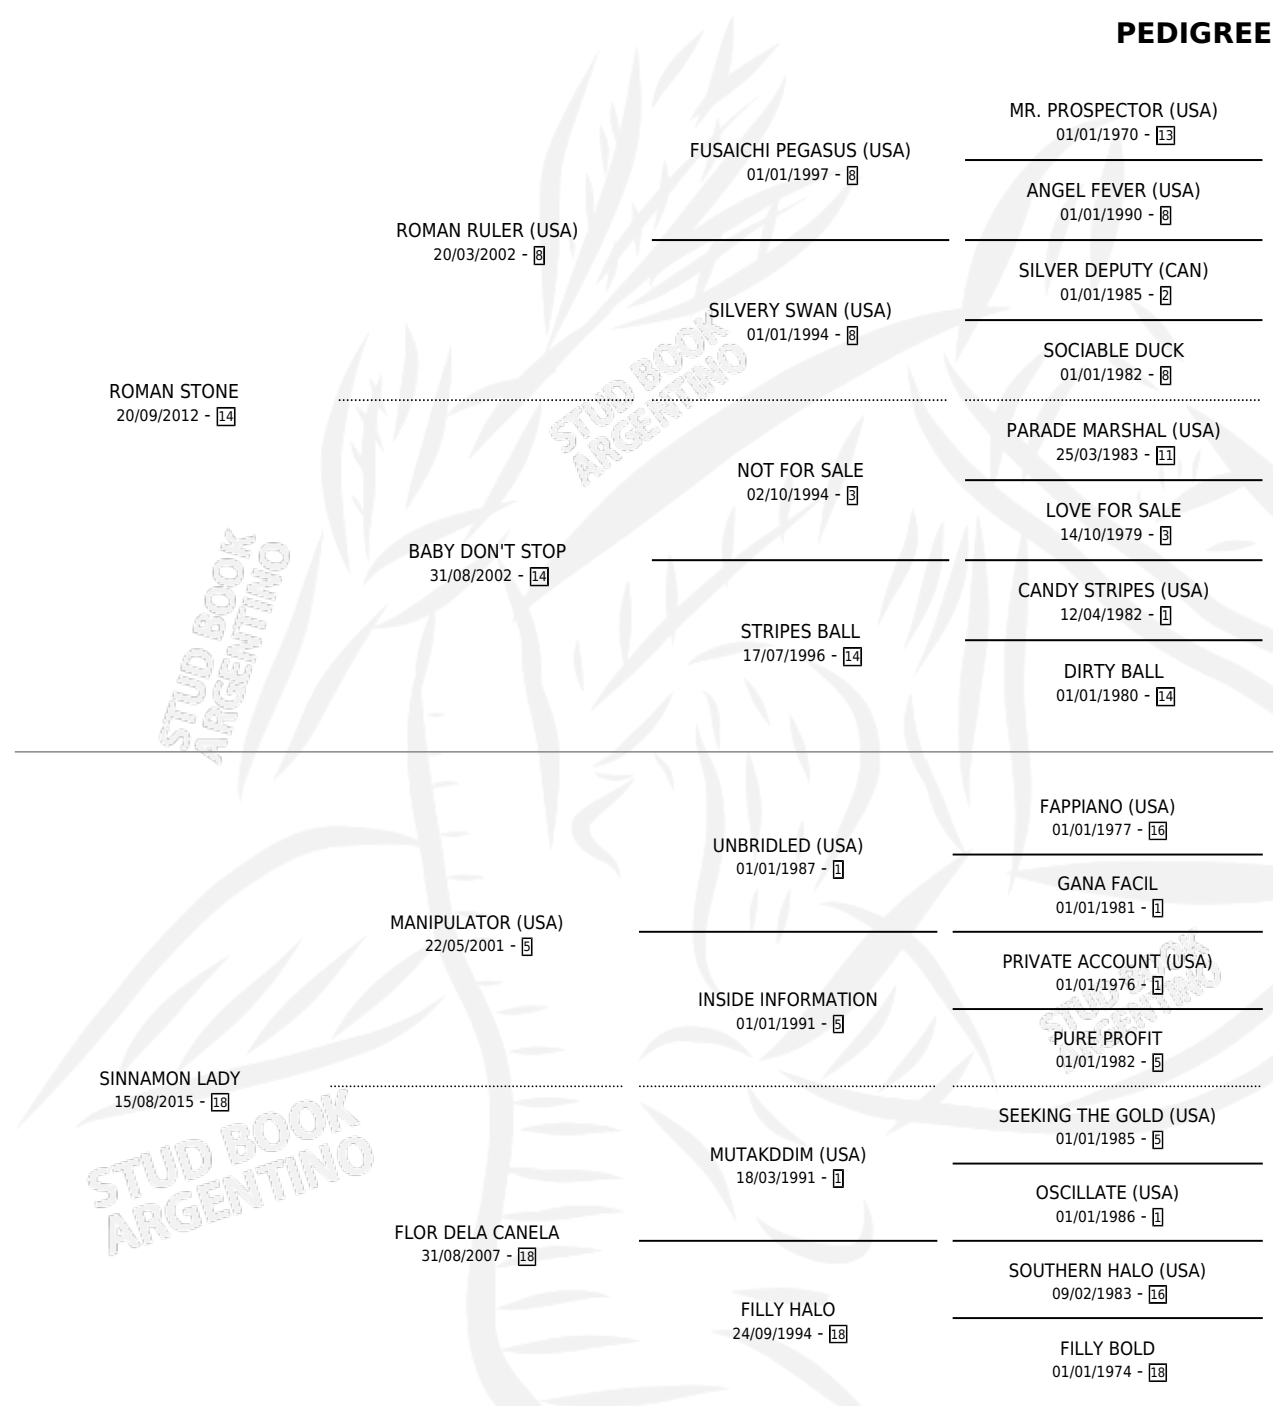

RAMON STONE

por ROMAN STONE y SINNAMON LADY por
MANIPULATOR (USA)

Argentina · Macho · Zaino · SP · 10/08/2024
Familia 18-a · Volumen 45

ESTADO

TIPIFICACIÓN SANGUÍNEA	X
TIPIFICACIÓN POR ADN	X
PASAPORTE	X
IDENTIFICACIÓN POR MICROCHIP	X
REPRODUCTOR	X

Lugar de nacimiento: El Cholo

Criador: El Cholo

PEDIGREE

RAMON STONE

Datos oficiales del Stud Book Argentino

Documento generado el 03/05/2026

studbook.org.ar