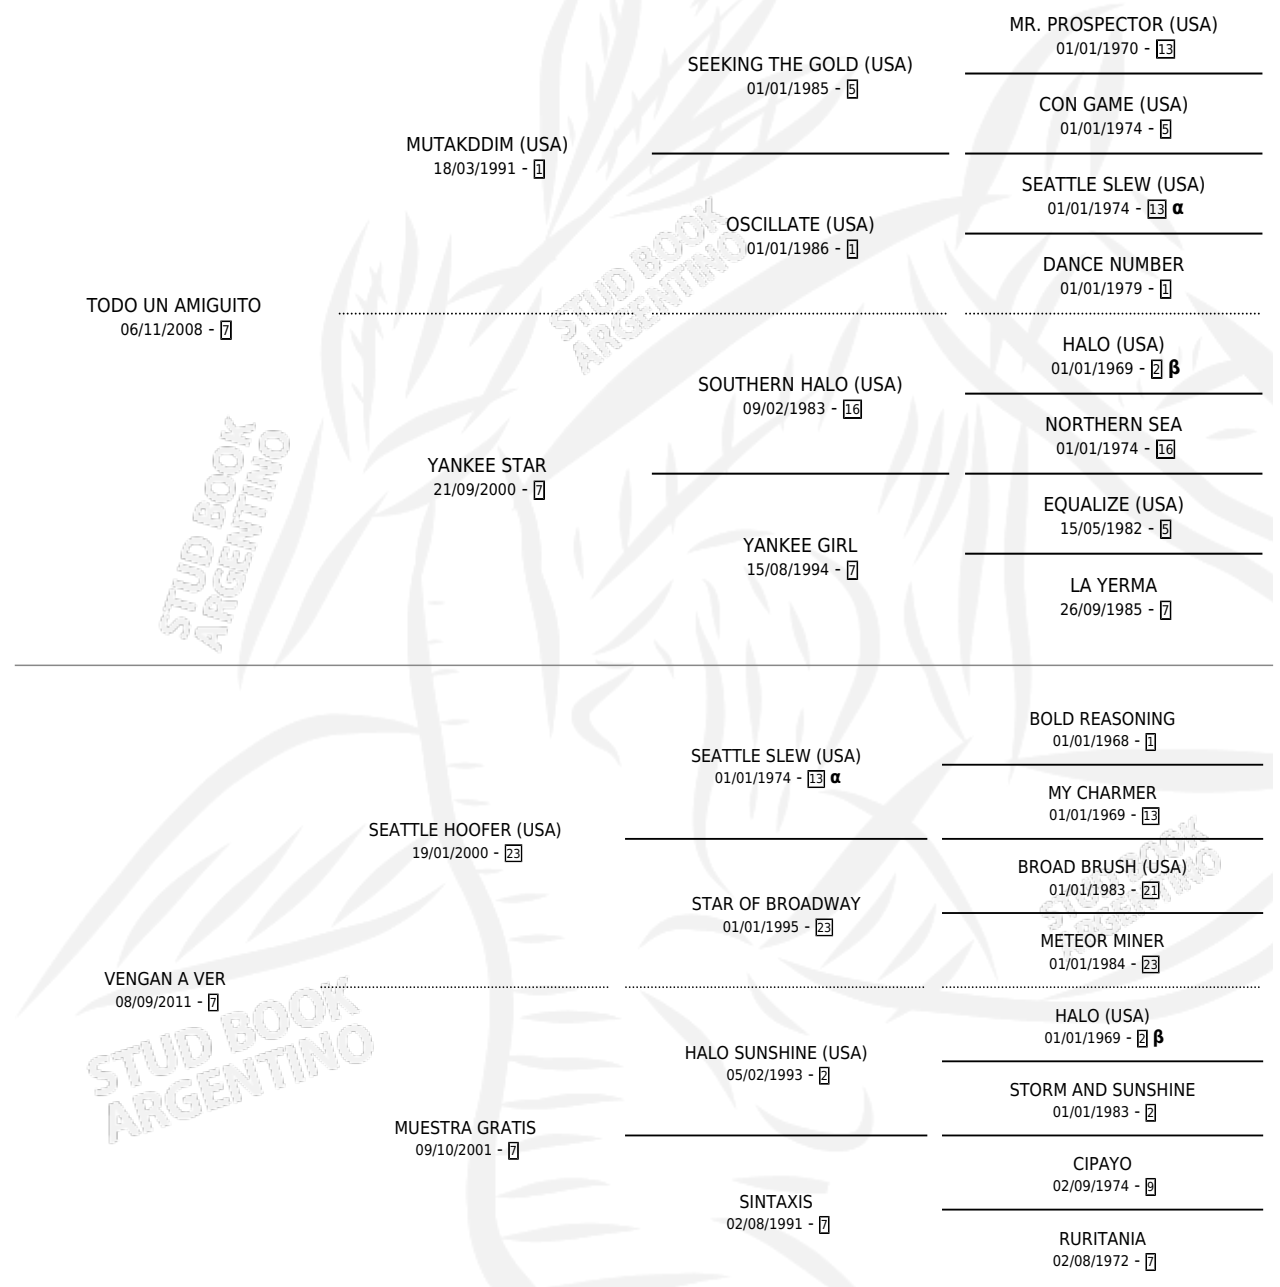

# MIRAME AMIGA

por **TODO UN AMIGUITO** y **VENGAN A VER** por **SEATTLE HOOFER (USA)**

Argentina · Hembra · Zaino Negro · SP · 30/08/2024  
Familia 7 · Volumen 45

## ESTADO

TIPIFICACIÓN SANGUÍNEA	X
TIPIFICACIÓN POR ADN	✓
PASAPORTE	X
IDENTIFICACIÓN POR MICROCHIP	✓
REPRODUCTOR	X

**Lugar de nacimiento:** Esece  
**Criador:** Haras Bloodhorse S.A.

## PEDIGREE

**INBREEDING : α,β**