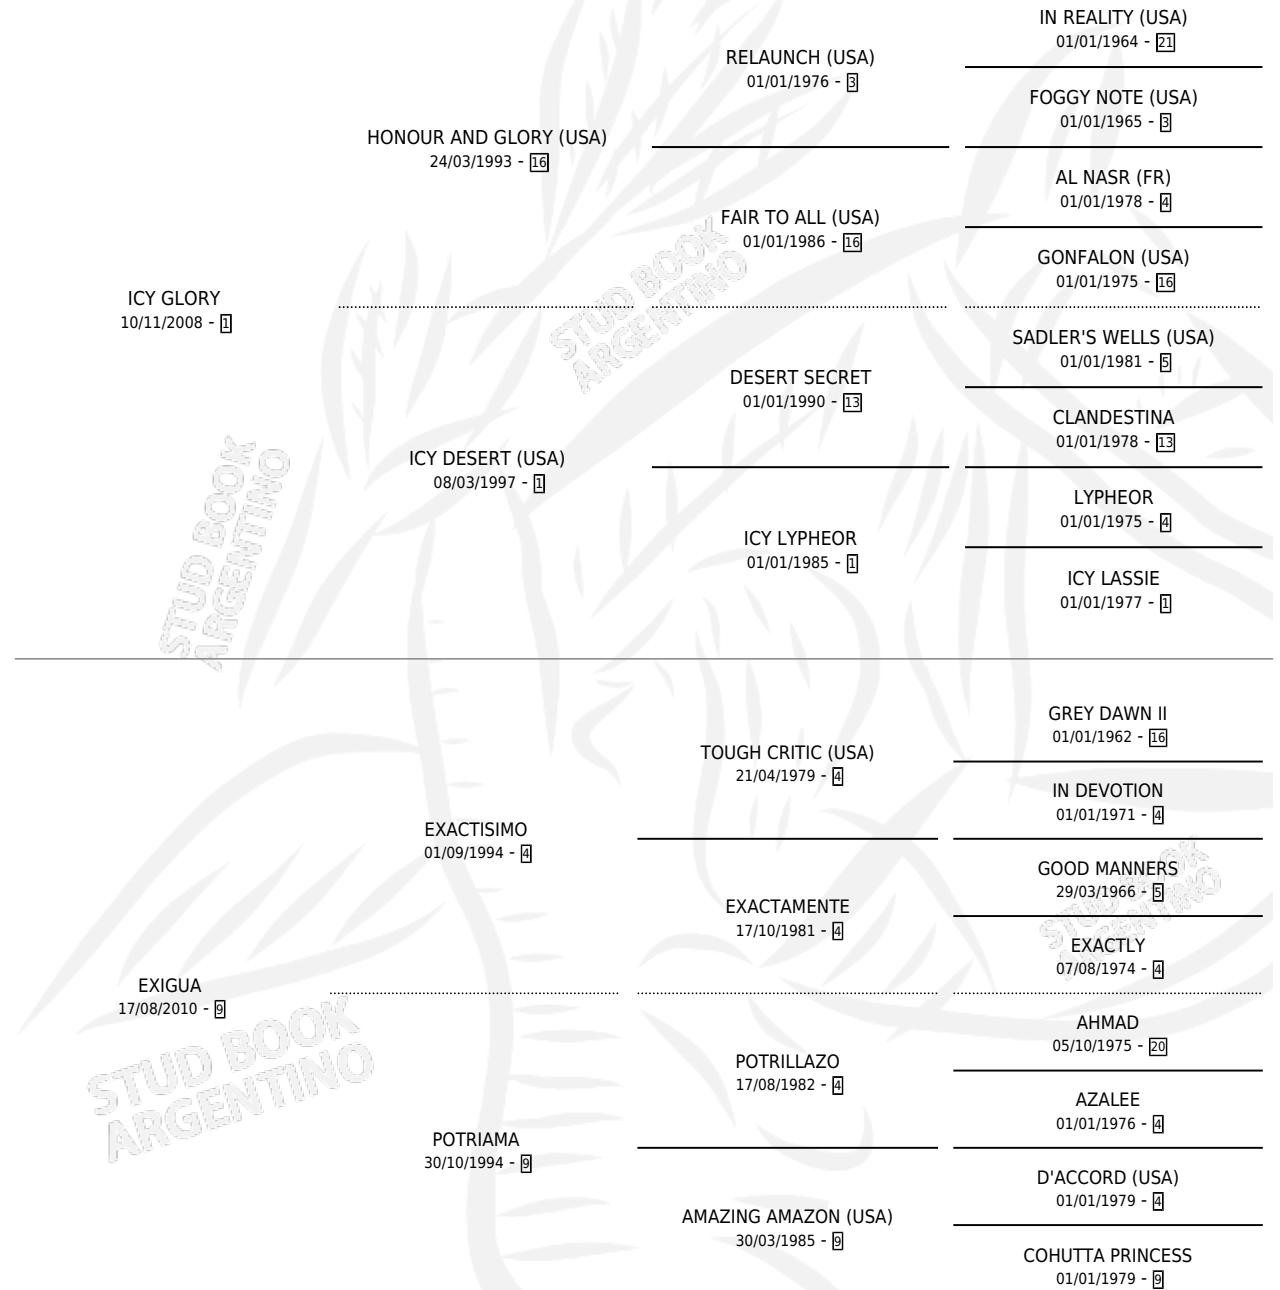

ICY AMO

por ICY GLORY y EXIGUA por EXACTISIMO

Argentina · Macho · Zaino · SP · 04/09/2024
Familia 9-f · Volumen 45

ESTADO

TIPIFICACIÓN SANGUÍNEA	X
TIPIFICACIÓN POR ADN	X
PASAPORTE	X
IDENTIFICACIÓN POR MICROCHIP	X
REPRODUCTOR	X

Lugar de nacimiento: El Entrevero

Criador: El Entrevero

PEDIGREE

ICY AMO

Datos oficiales del Stud Book Argentino

Documento generado el 08/05/2026

studbook.org.ar