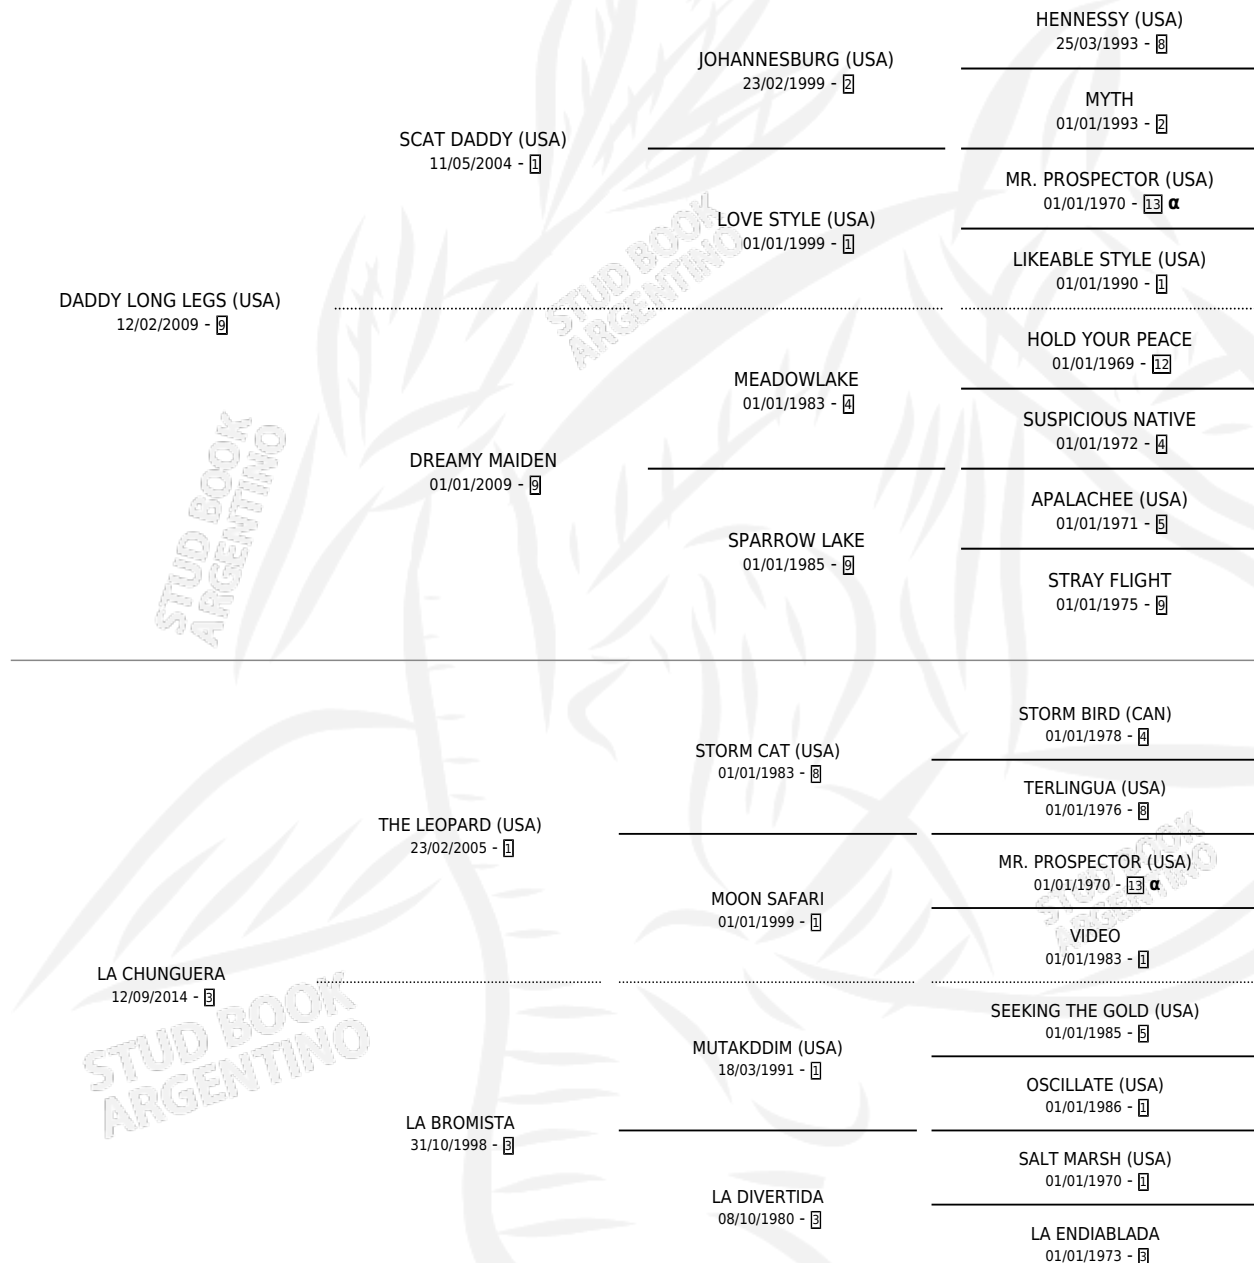

DADDY EL CHONGO

por **DADDY LONG LEGS (USA)** y **LA CHUNGUERA** por **THE LEOPARD (USA)**

Argentina · Macho · Alazan · SP · 22/08/2024
Familia 3-h · Volumen 45

ESTADO

TIPIFICACIÓN SANGUÍNEA	X
TIPIFICACIÓN POR ADN	✓
PASAPORTE	✓
IDENTIFICACIÓN POR MICROCHIP	✓
REPRODUCTOR	X

Lugar de nacimiento: La Madrina
Criador: La Madrina

PEDIGREE

INBREEDING : α

DADDY EL CHONGO

Datos oficiales del Stud Book Argentino

Documento generado el 05/05/2026

studbook.org.ar