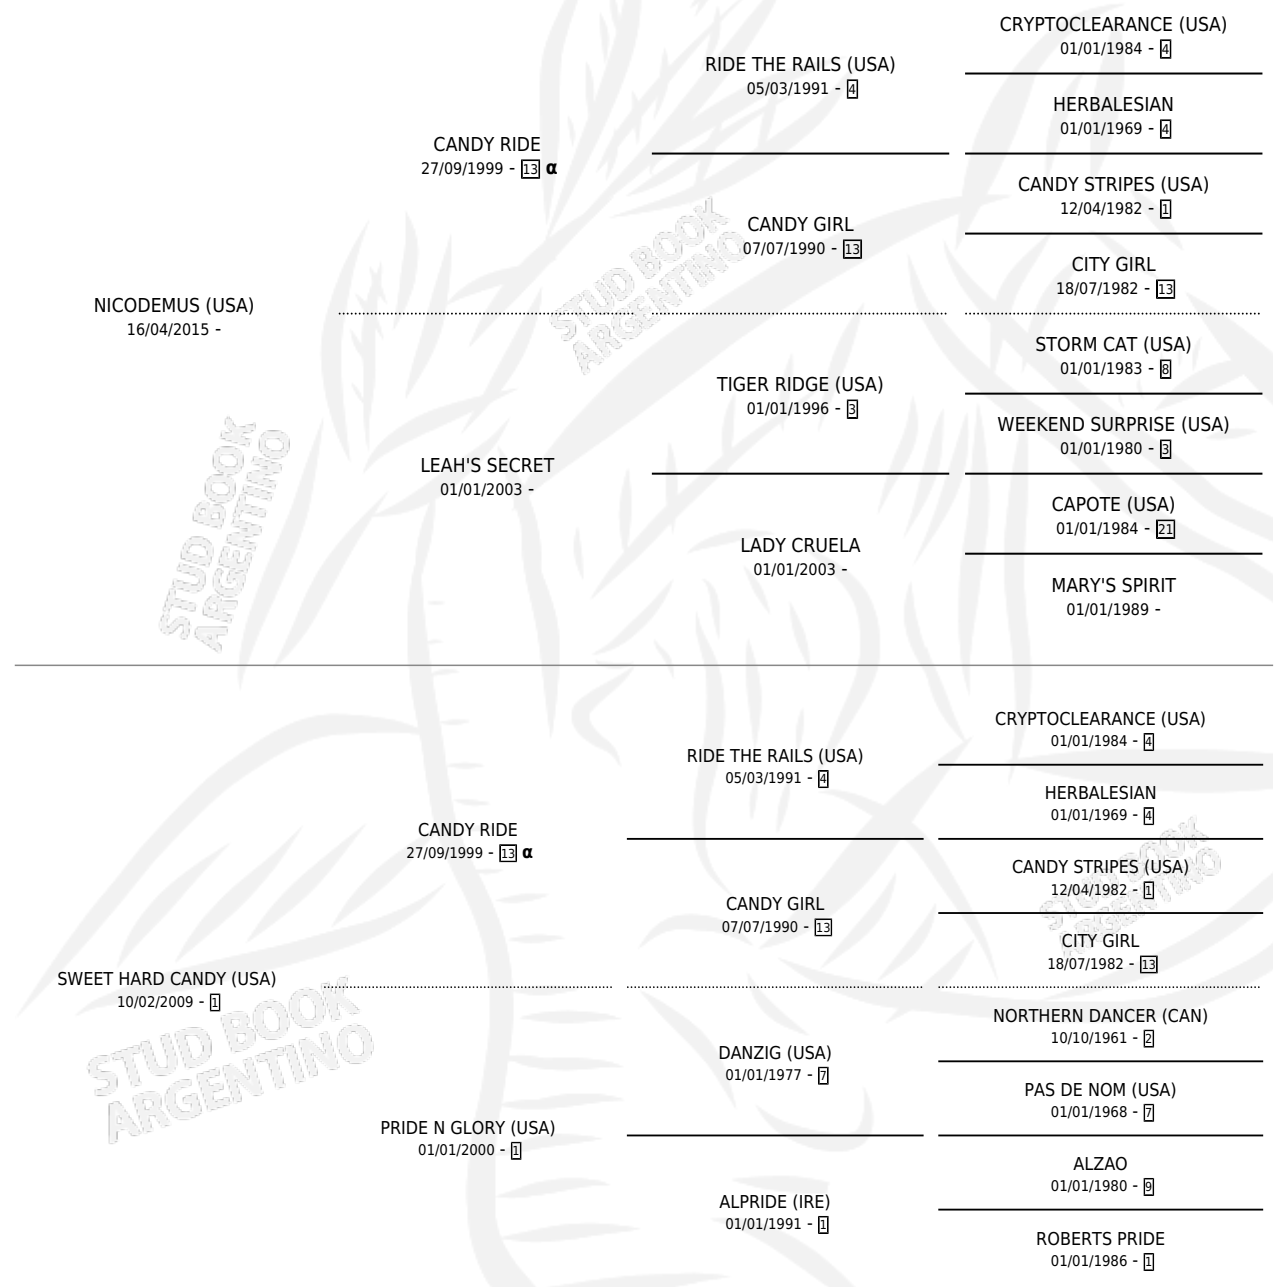

SWEET CANDY NIK

por **NICODEMUS (USA)** y **SWEET HARD CANDY (USA)** por **CANDY RIDE**

Argentina · Macho · Zaino · SP · 05/09/2024
Familia 1-m · Volumen 45

ESTADO

TIPIFICACIÓN SANGUÍNEA	X
TIPIFICACIÓN POR ADN	X
PASAPORTE	X
IDENTIFICACIÓN POR MICROCHIP	X
REPRODUCTOR	X

Lugar de nacimiento: La Catedral De Palermo

Criador: La Catedral De Palermo

PEDIGREE

INBREEDING : α

SWEET CANDY NIK

Datos oficiales del Stud Book Argentino

Documento generado el 10/05/2026

studbook.org.ar