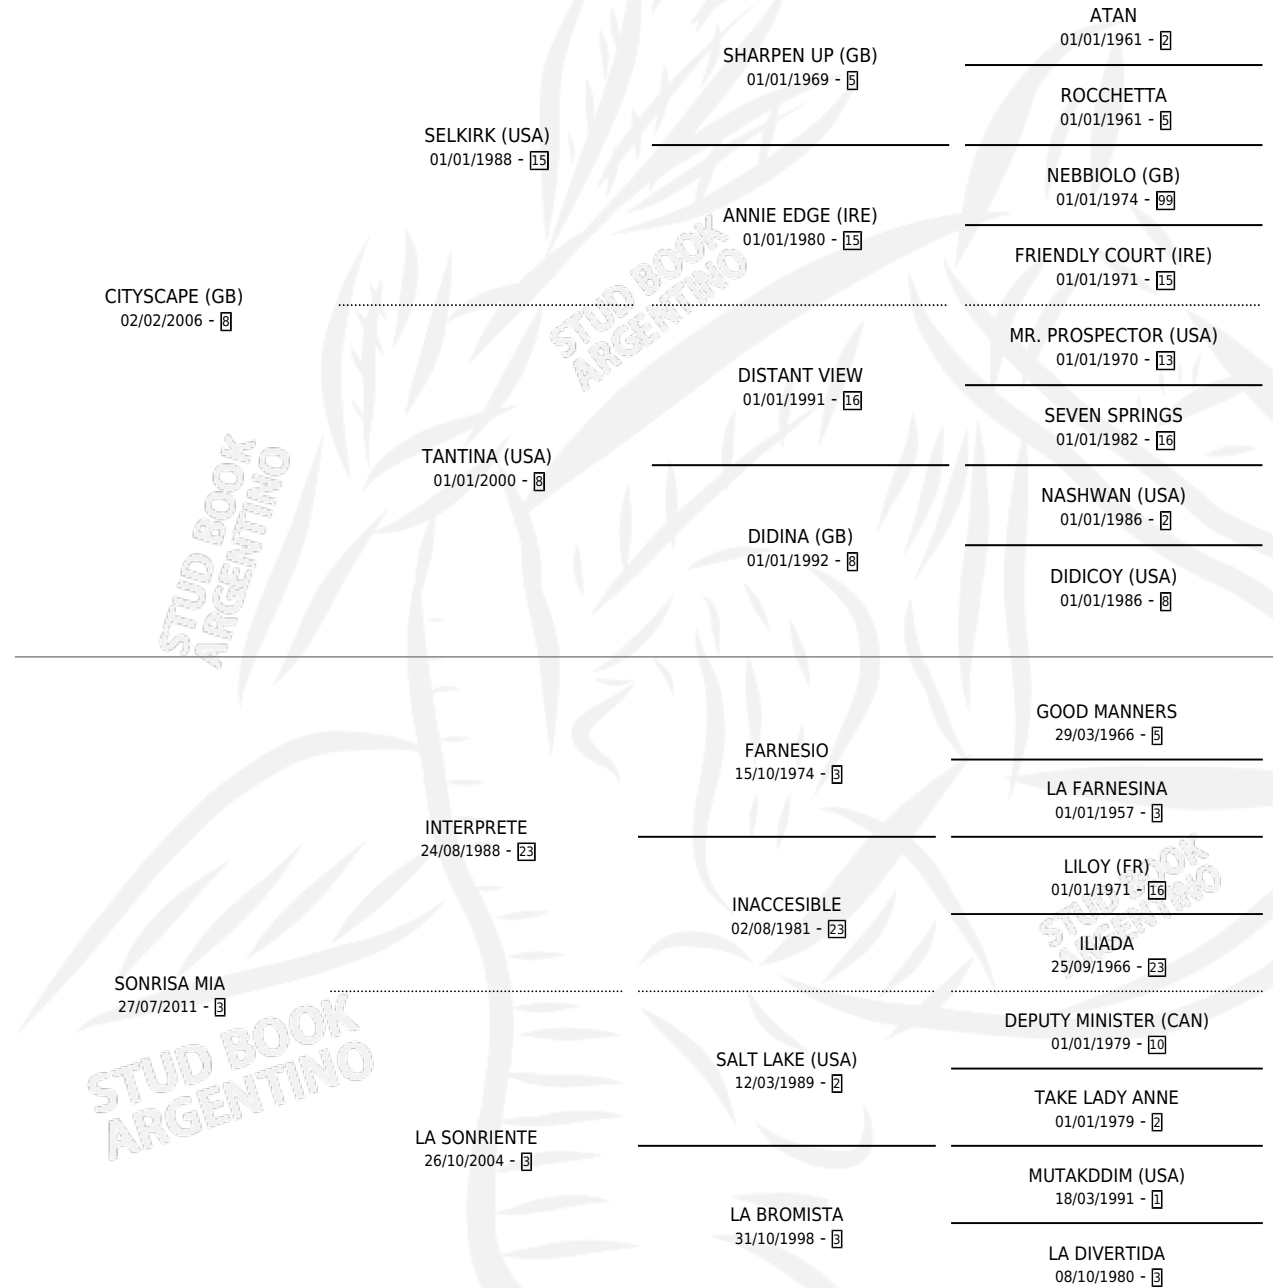

SONRIELE

por CITYSCAPE (GB) y SONRISA MIA por INTERPRETE

Argentina · Macho · Zaino · SP · 11/09/2024
Familia 3-h · Volumen 45

ESTADO

TIPIFICACIÓN SANGUÍNEA	X
TIPIFICACIÓN POR ADN	X
PASAPORTE	X
IDENTIFICACIÓN POR MICROCHIP	✓
REPRODUCTOR	X

Lugar de nacimiento: Nimanor

Criador: Nimanor

PEDIGREE

SONRIELE

Datos oficiales del Stud Book Argentino

Documento generado el 14/05/2026

studbook.org.ar