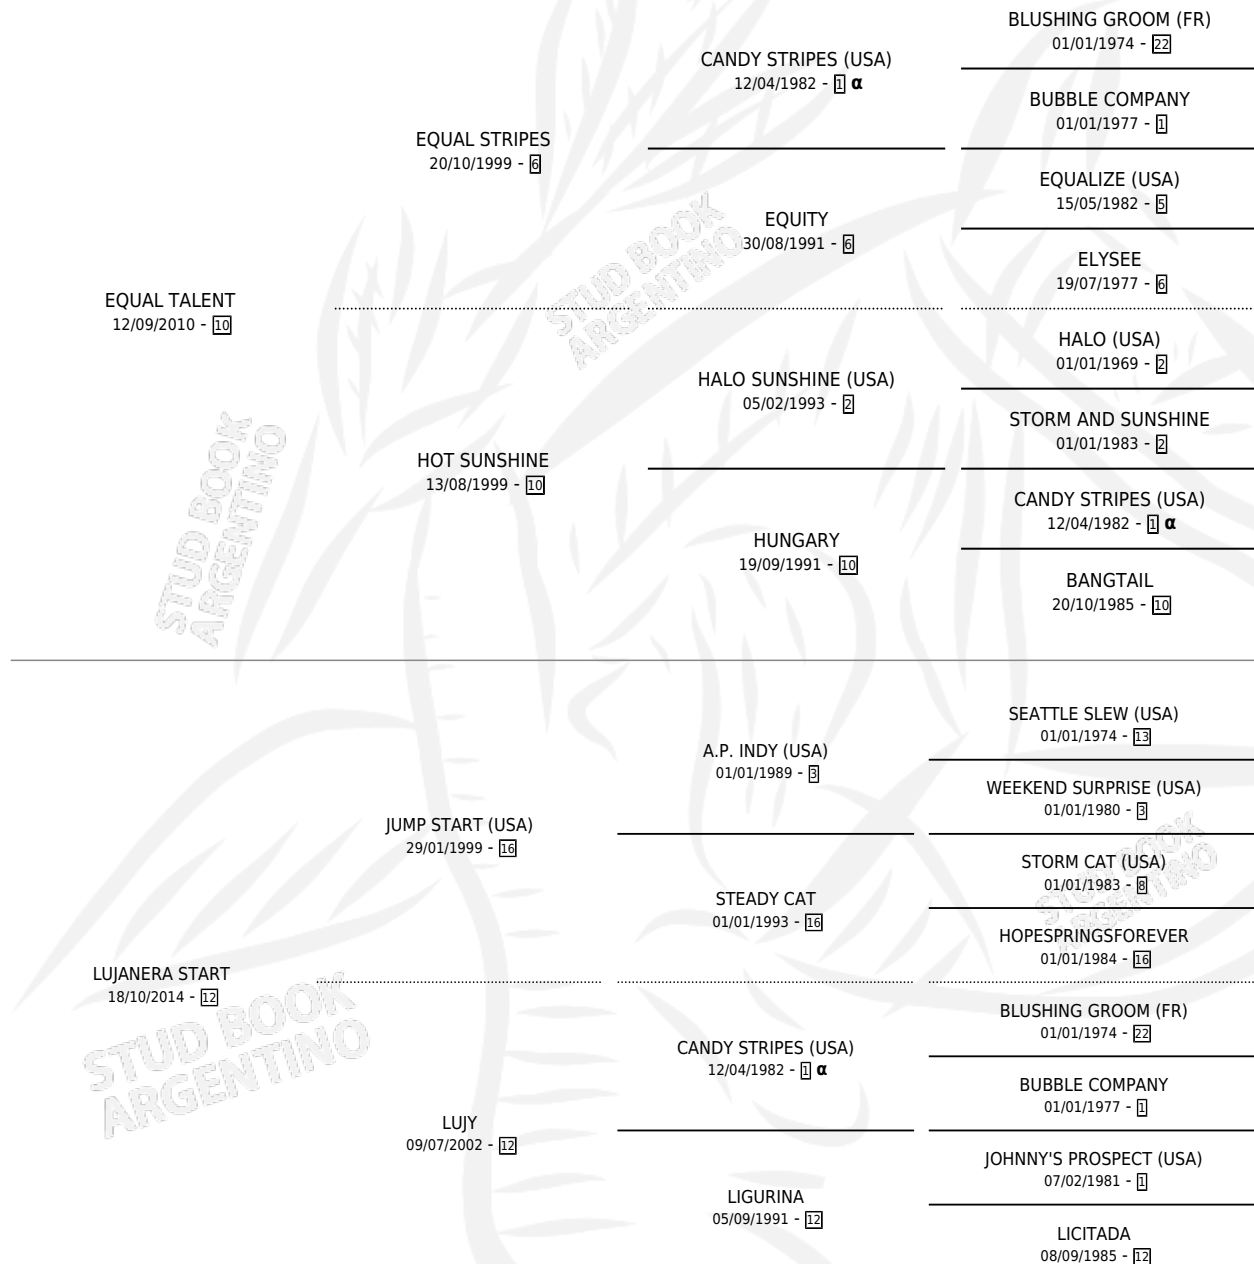

EQUAL START

por **EQUAL TALENT** y **LUJANERA START** por **JUMP START** (USA)

Argentina · Macho · Alazan · SP · 10/10/2023
Familia 12-d · Volumen 45

ESTADO

TIPIFICACIÓN SANGUÍNEA	X
TIPIFICACIÓN POR ADN	✓
PASAPORTE	X
IDENTIFICACIÓN POR MICROCHIP	✓
REPRODUCTOR	X

Lugar de nacimiento: Maria Del Mar
Criador: Mautone Daniel Dario

PEDIGREE

INBREEDING : α

EQUAL START

Datos oficiales del Stud Book Argentino

Documento generado el 03/05/2026

studbook.org.ar