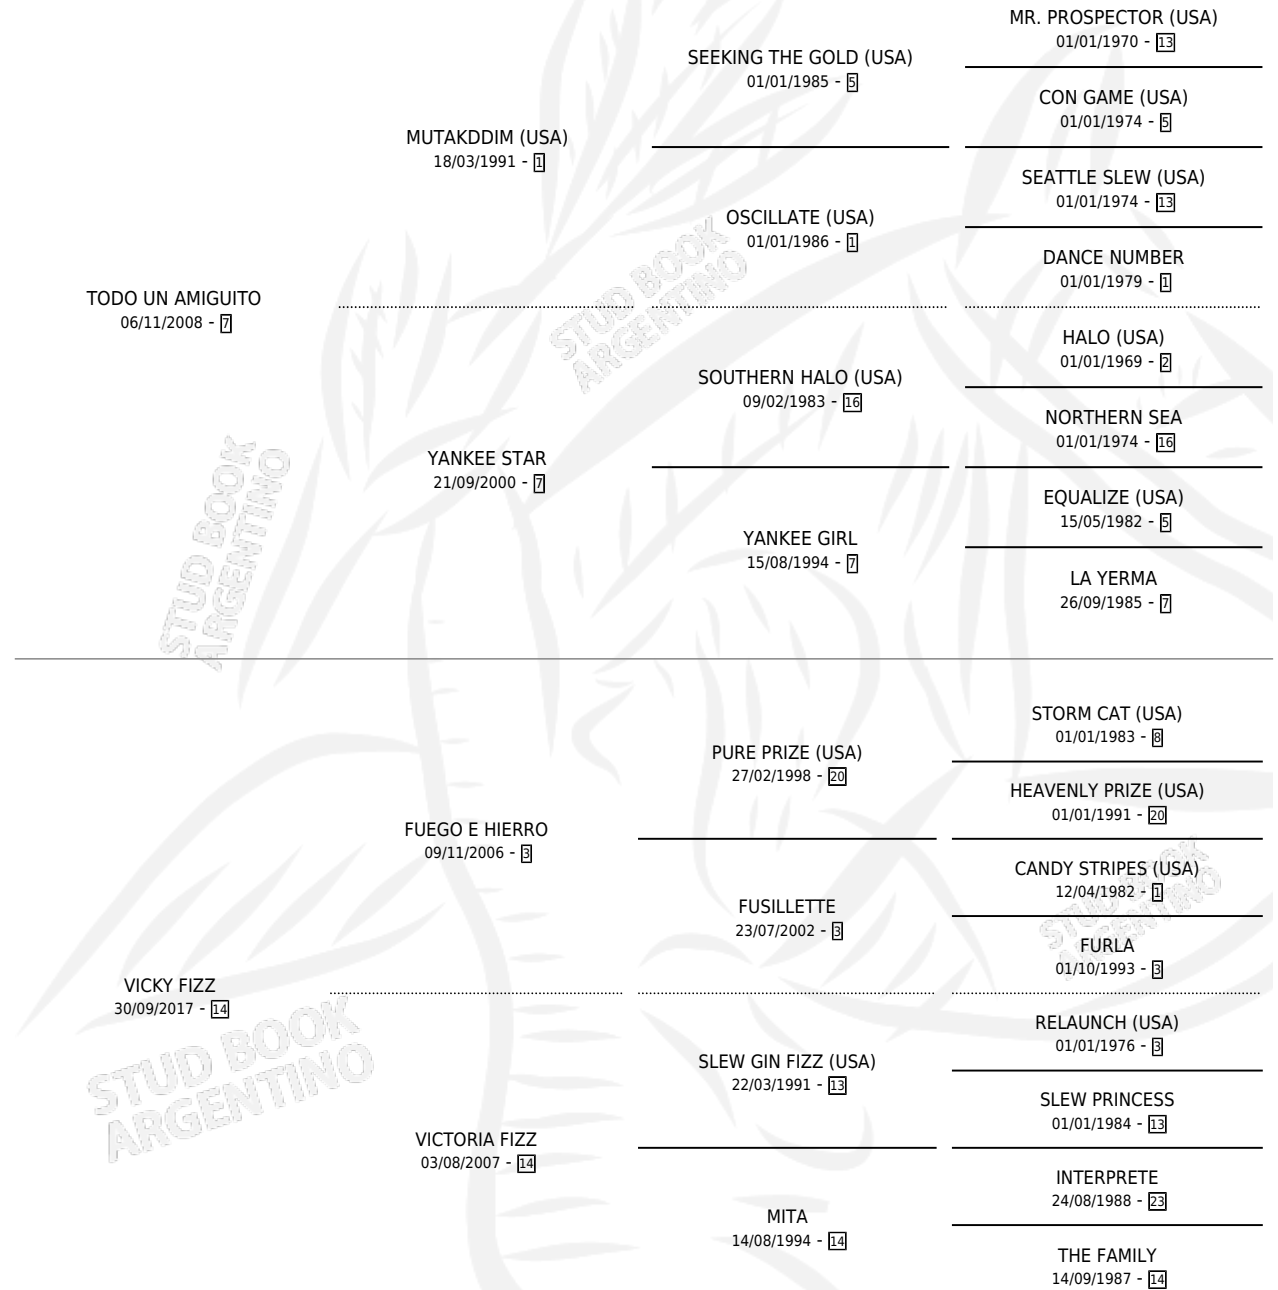

AMIGA BOLICHERA

por **TODO UN AMIGUITO** y **VICKY FIZZ** por **FUEGO E HIERRO**

Argentina · Hembra · Tordillo · SP · 13/09/2024
Familia 14-c · Volumen 45

ESTADO

TIPIFICACIÓN SANGUÍNEA	X
TIPIFICACIÓN POR ADN	✓
PASAPORTE	X
IDENTIFICACIÓN POR MICROCHIP	✓
REPRODUCTOR	X

Lugar de nacimiento: Aguas Buenas
Criador: La Caballeriza S.A.

PEDIGREE

AMIGA BOLICHERA

Datos oficiales del Stud Book Argentino

Documento generado el 09/05/2026

studbook.org.ar