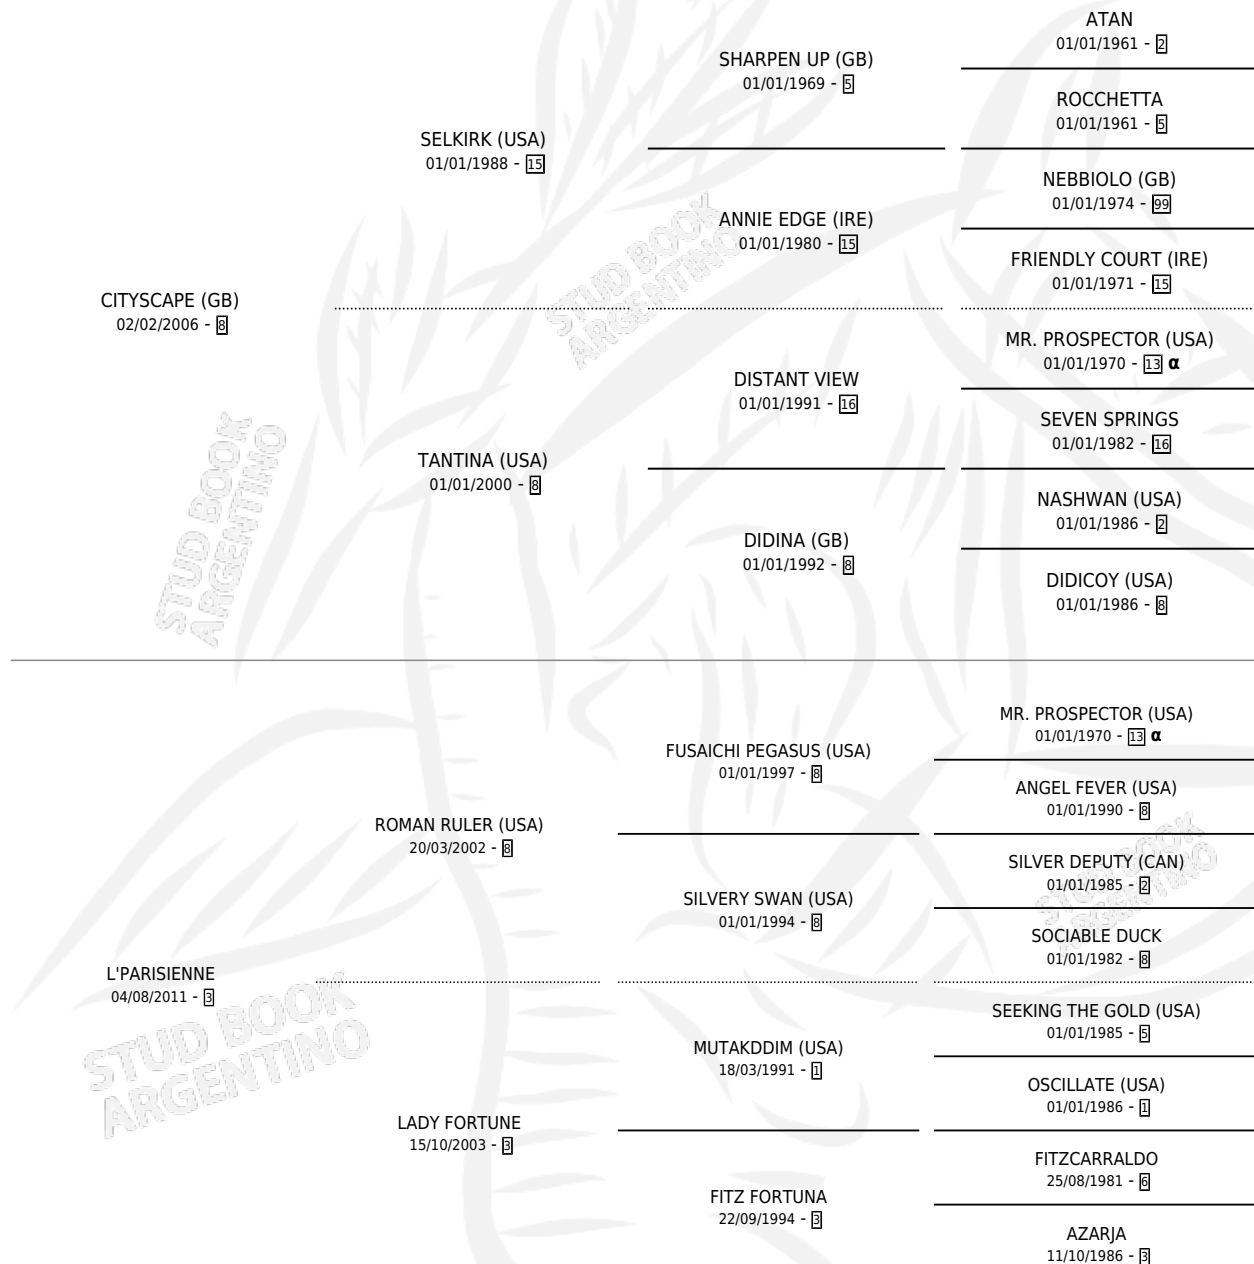

LENGUAJE SECRETO

por CITYSCAPE (GB) y L'PARISIENNE por ROMAN RULER (USA)

Argentina · Macho · Zaino · SP · 19/08/2024
Familia 3-e · Volumen 45

ESTADO

TIPIFICACIÓN SANGUÍNEA	X
TIPIFICACIÓN POR ADN	X
PASAPORTE	X
IDENTIFICACIÓN POR MICROCHIP	X
REPRODUCTOR	X

Lugar de nacimiento: Vacacion

Criador: Vacacion

PEDIGREE

INBREEDING : α

LENGUAJE SECRETO

Datos oficiales del Stud Book Argentino

Documento generado el 12/05/2026

studbook.org.ar